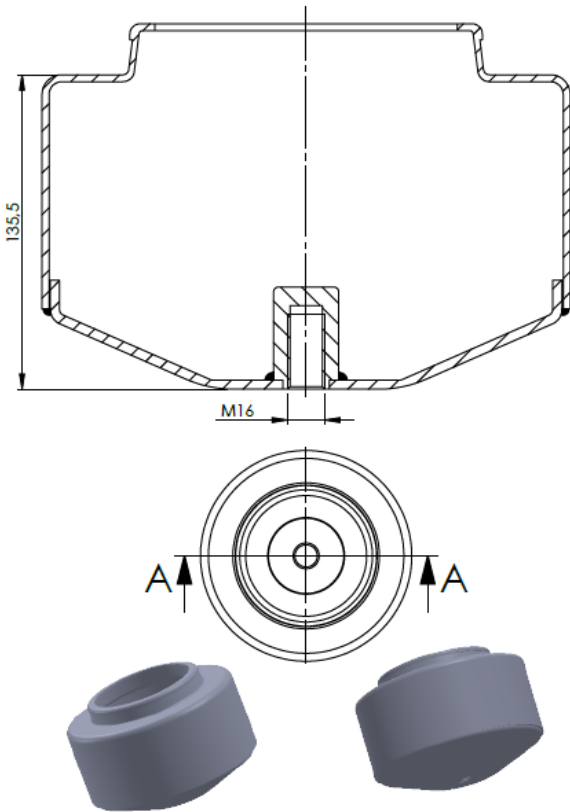

Product No: **712341**

Order No: **5512341.B**

FABIO REFERENCES

OEM REFERENCES

CROSS REFERENCES

PRODUCT NO	ORDER NO	DAF	1 883 826	CONTITECH	6754 N P02
346754-C	400730				

Product No: **712061**

Order No: **5512061.B**