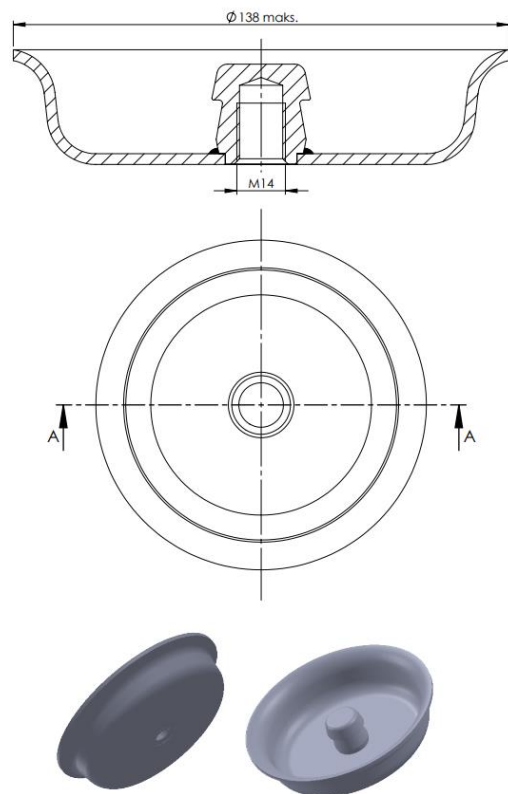

FABIO REFERENCES

OEM REFERENCES

CROSS REFERENCES

PRODUCT NO	ORDER NO		
347947-S	300140		
347947-C	400199		
347947-1S	400737		
347947-1C	300418