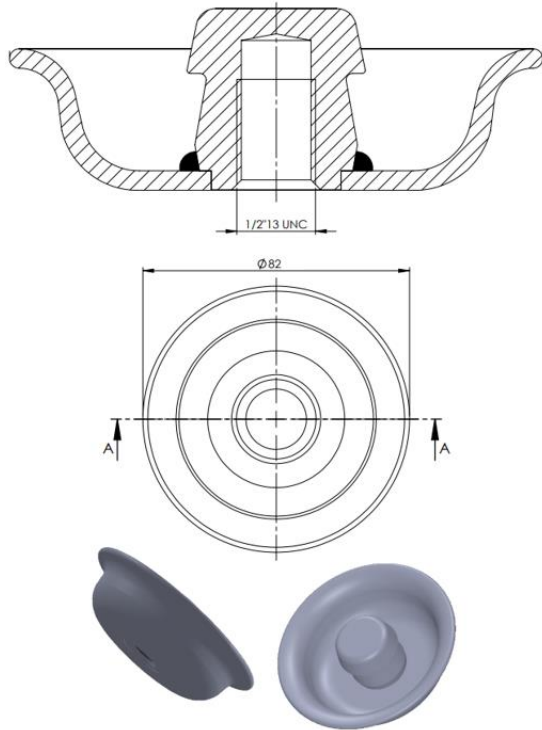

Product No: **725030**

Order No: **5525030.C**

FABIO REFERENCES

OEM REFERENCES

CROSS REFERENCES

PRODUCT NO	ORDER NO		
440212-S	300288		
440212-1S	300441		
442119-CPL	400483		
445323-S	300372		
445323-CPL	400783		
445323-1S	300402		
445323-1CPL	400784		
445422-CPL	400922		
445423-S	300469		
445423-CPL	400831		

Product No: **725040**

Order No: **5525040.C**