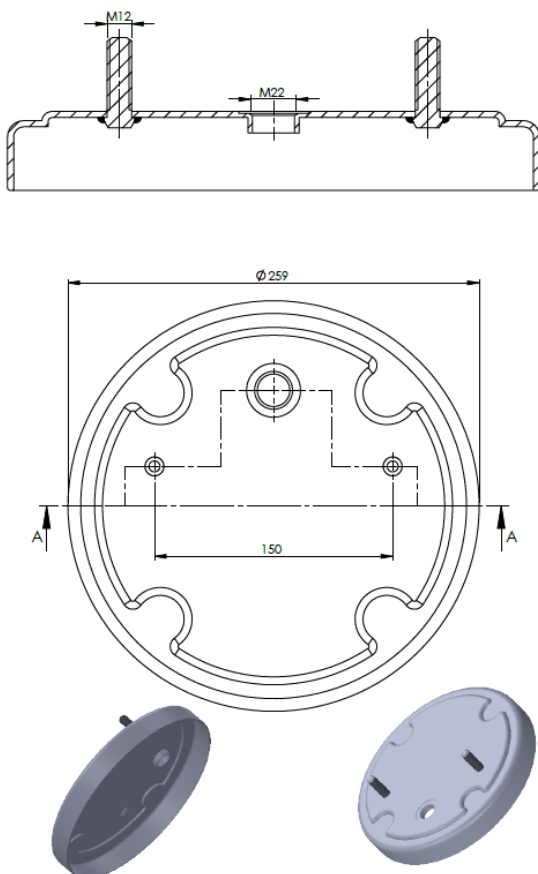

Product No: **711329**

Order No: **5511329.K**

FABIO REFERENCES

OEM REFERENCES

CROSS REFERENCES

PRODUCT NO	ORDER NO		
34940-10S	300439		
34940-30CPL	400778		
34940-99CPL	400959		
34940-10CPL	400775		
34941-10S	300438		
34941-10CPL	400774		
34941-30CPL	400777		
344157-14S	300440		
344157-14CPL	400776		
341911-C	400627		
341911-S	300397		