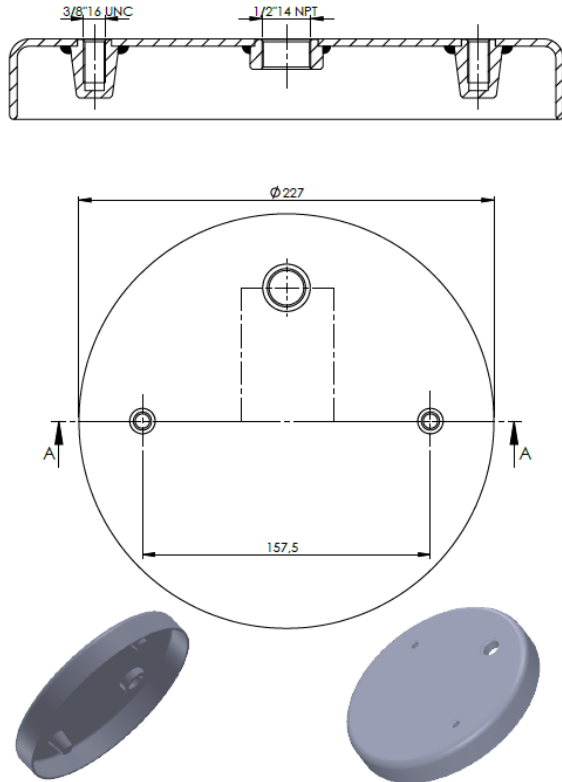

Product No: **721170**

Order No: **5521170.K**

FABIO REFERENCES

OEM REFERENCES

CROSS REFERENCES

PRODUCT NO	ORDER NO	GRANNING	15747	GOODYEAR	1 R12 069
449069-S	300228			FIRESTONE	W01 358 9069
449069-CPL	400305			FIRESTONE	1T15 M-4
449069-C	400732			CONTITECH	9 10-14 P 312
448852-S	300292			AIRTECH	39069 P
448852-CPL	400366			BLACKTECH	79069
449026-CPL	400369			BLACKTECH	79069 CP
448864-CPL	400367				

Product No: **711156**

Order No: **5511156.K**