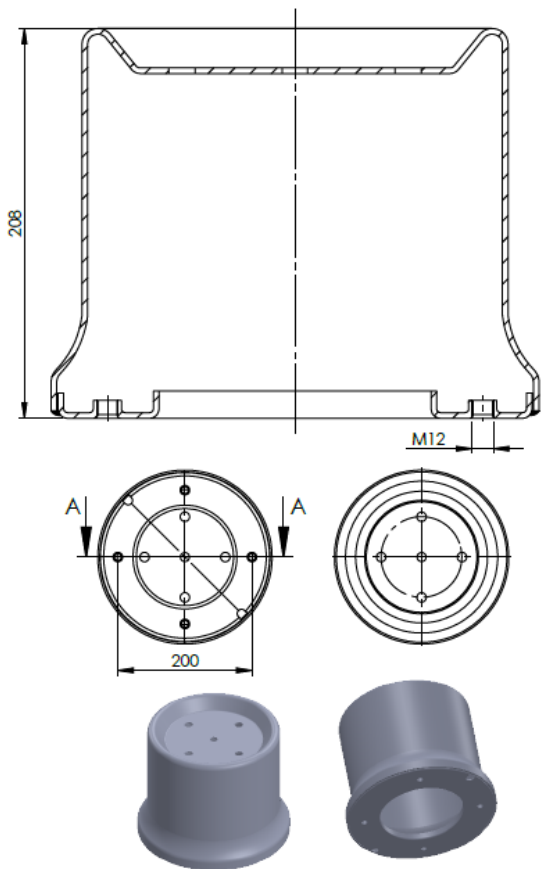

Product No: **712029**

Order No: **5512029.B**

FABIO REFERENCES

OEM REFERENCES

CROSS REFERENCES

PRODUCT NO	ORDER NO		AIRTECH	3912 K
34912-C	400020		BLACKTECH	RML 71314 C
34912-1C	400075		BLACKTECH	RML 71304 C
34912-50C	400845		CF GOMMA	1 T 19 E-3
34912-51C	400847		CONTITECH	912 MB
341314-10C	400533		DUNLOP	D13 B14
344008-1C	400153		FIRESTONE	W01 M58 8762
344008-50C	400846		FIRESTONE	W01 M58 8766
			GOODYEAR	1R 14 -758