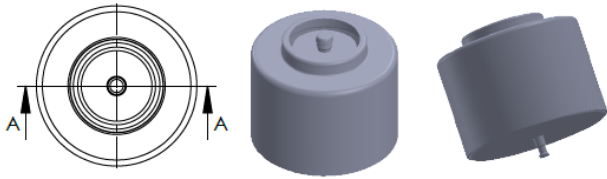

Product No: **712320**

Order No: **5512320.B**

FABIO REFERENCES

OEM REFERENCES

CROSS REFERENCES

PRODUCT NO	ORDER NO	VOLVO	21451173	CONTITECH	4580 N P02
344580-2C	400669				

Product No: **722330**

Order No: **5522330.B**