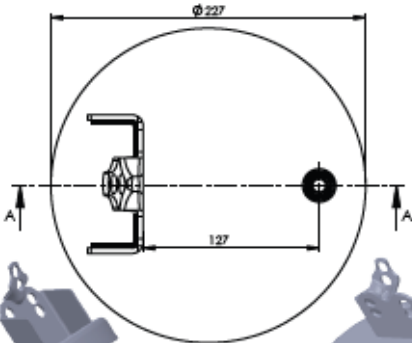

Product No: **711044**

Order No: **5511044.K**

FABIO REFERENCES

OEM REFERENCES

CROSS REFERENCES

PRODUCT NO	ORDER NO	GRANNING	93915	BLACKTECH	76420 C
346418-S	300097	GRANNING	93914	BLACKTECH	74543 C
346418-S	400103	GRANNING	93912	BLACKTECH	77527
346420-S	300141	GRANNING	93911	BLACKTECH	77529 C
346420-C	400173	GRANNING	93910	BLACKTECH	77804 C
347803-S	300056	GRANNING	93901	BLACKTECH	77805 C
347803-C	400116			BLACKTECH	78914 C
347803-3C	400726			BLACKTECH	V1DF20B-1
347804-S	300075			GOODYEAR	1 R11-805
347804-C	400104			GOODYEAR	1 R10 705
347804-2C	400290			GOODYEAR	1 R10 704
347947-S	300140			GART	294.0.431
347947-C	400199			FIRESTONE	W01 M58 8472
341857-S	300301			FIRESTONE	1T15LNR-6
341857-C	400488			CONTITECH	6605 N P01
344570-3S	300371			CONTITECH	7803 N
344570-3C	400594			CONTITECH	7805 N
341859-C	400638			CONTITECH	6606 N P01
341859-S	300509			CONTITECH	7804 N
341858-C	400643			CONTITECH	6607 N P01
341858-S	300486			CONTITECH	6418 N
				CONTITECH	6420 N(82212 N)
				CONTITECH	4543 N
				AIRTECH	37804 P
				AIRTECH	36418 P
				AIRTECH	37803 K