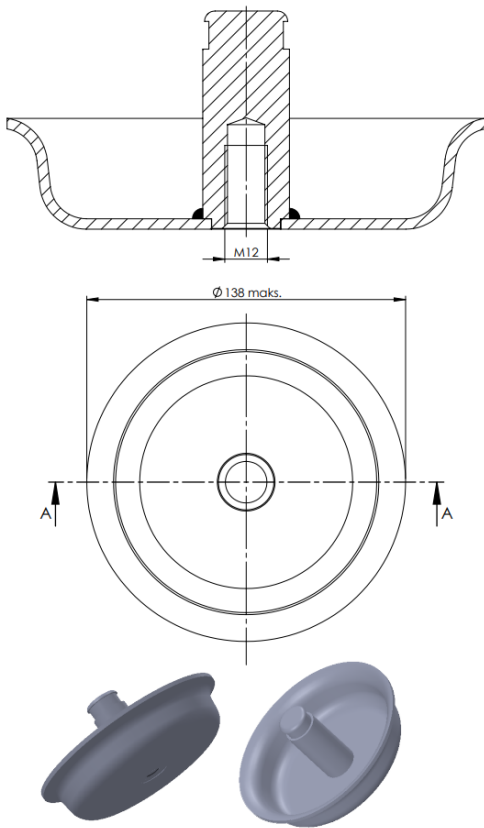

Product No: **715014**

Order No: **5515014.C**

FABIO REFERENCES

OEM REFERENCES

CROSS REFERENCES

PRODUCT NO	ORDER NO		
34808-V	300117		
344157-3S	300419		
344157-4S	300052		
344157-5S	300058		
344157-6S	300155		
344157-14S	300440		
344157-C	400139		
344157-3C	400196		
344157-5C	400146		
344157-6C	400119		
344157-9C	400264		
344157-12C	400571		
344157-13C	400573		
344157-14C	401022		
344157-13S	300493		
344157-3CPL	400135		
344157-4CPL	400041		
344157-5CPL	400080		
344157-6CPL	400121		
344157-8CPL	400154		
344157-9CPL	400136		
344157-10CPL	400081		
344157-11CPL	400397		
344157-14CPL	400776		
344158-S	300421		
344158-C	400187		
344158-CPL	400740		
3477003-S	300524		
3477003-CPL	400936		
348185-S	300057		
348185-CPL	400068		
348185-C	400490		
344162-CPL	400650		
344162-S	300411		
345612-CPL	400671		
345612-S	300394		
3229501-CPL	401070		
3433161-C	400969		