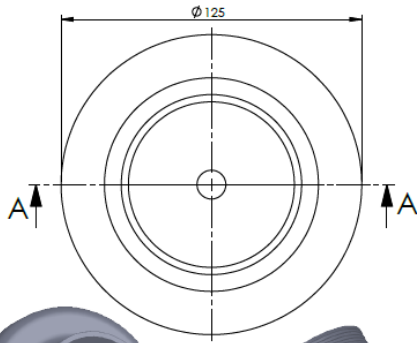

Product No: **840008**

Order No: **5584008.K**

FABIO REFERENCES

OEM REFERENCES

CROSS REFERENCES

PRODUCT NO	ORDER NO		
945555-C	560036		
945555-S	550048		
945556-C	560037		
945556-S	550049		
945503-S	550039		

Product No: **840013**

Order No: **5584013.K**