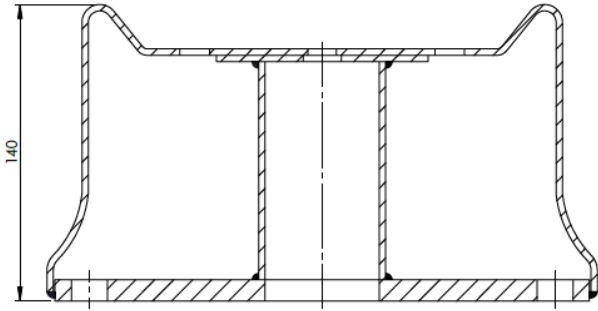

Product No: **712212**

Order No: **5512212.B**

FABIO REFERENCES

OEM REFERENCES

CROSS REFERENCES

PRODUCT NO	ORDER NO	MERCEDES-EVOBUS	A 946 328 19 01	AIETECH	32813 K
34810-2C	400296				

Product No: **712228**

Order No: **5512228.B**