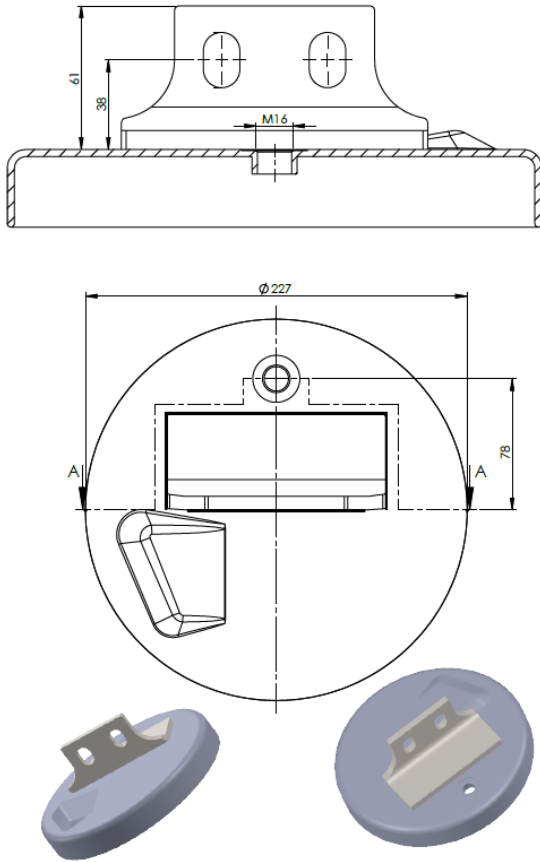

Product No: **711251**

Order No: **5511251.K**

FABIO REFERENCES

OEM REFERENCES

CROSS REFERENCES

PRODUCT NO	ORDER NO	IVOCO	41270462	FIRESTON	1 T 15 LNR 4.5
3427023-S	300281			FIRESTON	W01 M58 8663
3427023-C	400416			CF GOMMA	206686
3427023-CPL	400417			CF GOMMA	1 TS 270-23
3427019-1C	400864			GART	D 290 BR
3427019-1S	300488			GART	290.1.390