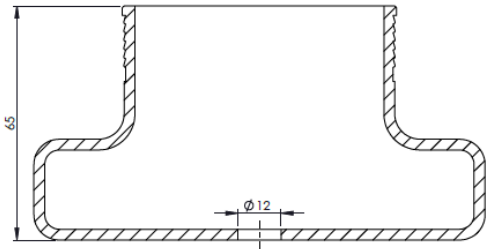

Product No: **840008**

Order No: **5584008.K**

FABIO REFERENCES

OEM REFERENCES

CROSS REFERENCES

PRODUCT NO	ORDER NO		
945555-C	560036		
945555-S	550048		
945556-C	560037		
945556-S	550049		
945503-S	550039		

Product No: **840013**

Order No: **5584013.K**