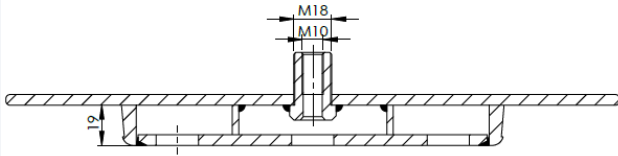

Product No: **716041**

Order No: **5516041.K**