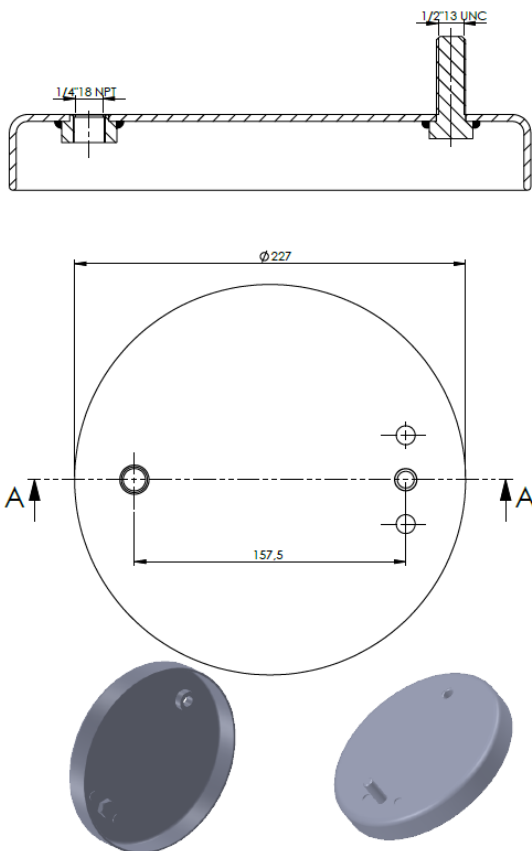

Product No: **711153**

Order No: **5511153.K**

FABIO REFERENCES

OEM REFERENCES

CROSS REFERENCES

PRODUCT NO	ORDER NO		
344420-S	300092		
344420-C	400076		
344713-2S	300037		
344713-2C	400052		
346603-S	300126		
346603-C	400147		
346603-2C	400291		
346770-S	300161		
346770-C	400207		
346771-S	300277		
346771-C	400411		
346768-C	400554		
346768-S	300340		
344772-C	400710		