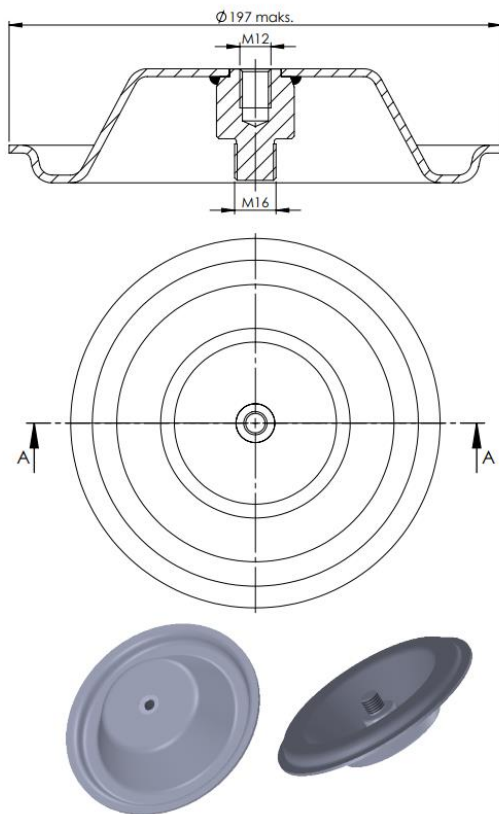

Product No: **715011**

Order No: **5515011.C**

FABIO REFERENCES

OEM REFERENCES

CROSS REFERENCES

PRODUCT NO	ORDER NO	GRANNING	16905	PHOENIX	1 DK 32 L
34725-2C	400003	GRANNING	15905	PHOENIX	1 DK 32-1
34725-20C	400530	GRANNING	15961	GOODYEAR	1 R14-757
34725-3C	400004	GRANNING	93401	GOODYEAR	1 R14-724
34725-30C	400531	GRANNING	15970	GOODYEAR	1 R14-701
34725-5C	400118	GRANNING	15902	GOODYEAR	1 R14-708
342752-4B-C	400011			GOODYEAR	1 R14-700
34881-S	300016			FIRESTONE	W01 M58 8666
34881-C	400017			FIRESTONE	W01 M58 8602
34881-2C	400662			FIRESTONE	W01 M58 8601
34881-CPL	400253			FIRESTONE	W01 M58 8978
34881-99CPL	400958			FIRESTONE	W01 M58 8611
34881-2CPL	400701			DUNLOP	D14 B88
34881-3CPL	400716			DUNLOP	D14 B37
34942-S	300020			DUNLOP	D14 U37
34942-C	400026			DUNLOP	D14 U36
34942-2C	400939			CONTITECH	4881 N P02
342725-2C	400113			CONTITECH	4942 N P02
344725-C	400599			CONTITECH	881 MB
344006-S	300523			CONTITECH	942 MB
344881-2S	300040			CF GOMMA	1 TC 360-40K/207309
344881-1C	400059			CF GOMMA	1TC 360-40/205537
344881-1CPL	400060			CF GOMMA	1 TC 360-45/204530
344942-2S	300082			AIRTECH	34881-01 K
344942-C	400120			AIRTECH	3811
				AIRTECH	3942
				BLACKTECH	7053
				BLACKTECH	7992
				BLACKTECH	75053
				BLACKTECH	75992
				BLACKTECH	75992 C
				BLACKTECH	75992 CP
				BLACKTECH	V 1 DK 32 L
				BLACKTECH	V1 D 32 K