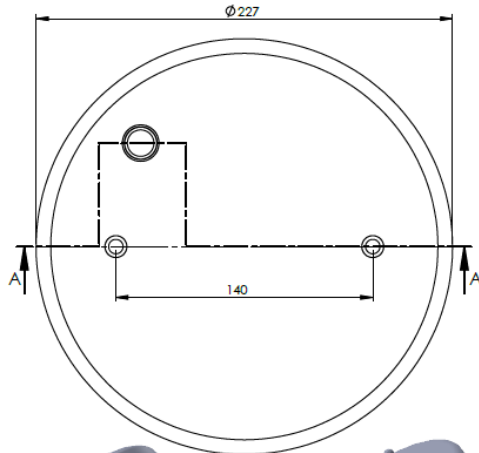

Product No: **711175**

Order No: **5511175.K**

FABIO REFERENCES

OEM REFERENCES

CROSS REFERENCES

PRODUCT NO	ORDER NO		
3440303-1S	300164		
3440303-1C	400230		
3440304-1S	300188		
3440304-1C	400265		
3440305-1S	300165		
3440305-1C	400231		
3440305-2C	400406		
3440307-1S	300191		
3440307-1C	400271		
346246-C	400757		
3440308-1C	400736		
3440309-C	400584		
3440309-S	300355		
3440309-10C	400782		
3440309-1C	400788		
346243-S	300200		
346243-C	400272		

Product No: **711543**

Order No: **5511543.K**