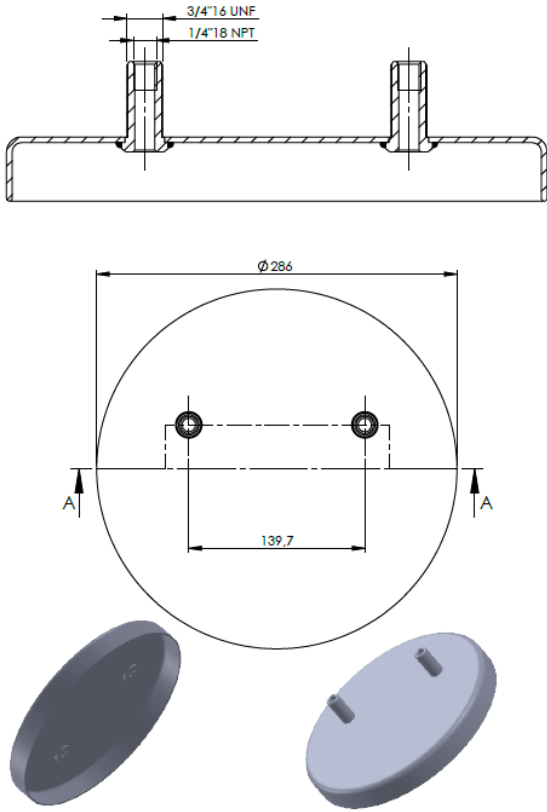

Product No: **721057**

Order No: **5521057.K**

FABIO REFERENCES

OEM REFERENCES

CROSS REFERENCES

PRODUCT NO	ORDER NO		FIRESTONE	W01 358 8091
448091-S	300223		FIRESTONE	1T19 FC-6/ 1T19
448091-CPL	400300		CONTITECH	11 10.5 A-16 P 523
448093-S	300467		BLACKTECH	78091
448093-CPL	400823		BLACKTECH	78091 CP
448774-S	300254			
448774-CPL	400337			
448774-C	400733			