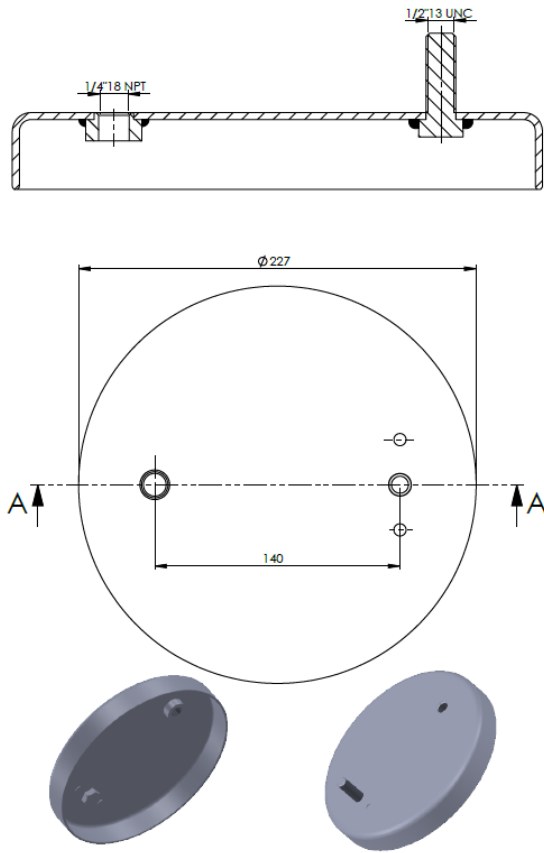

Product No: **721073**

Order No: **5521073.K**

FABIO REFERENCES

OEM REFERENCES

CROSS REFERENCES

PRODUCT NO	ORDER NO		
448829-CPL	400304		
448829-S	300227		
448463-CPL	400897		
449296-C	400467		
449296-CPL	400508		