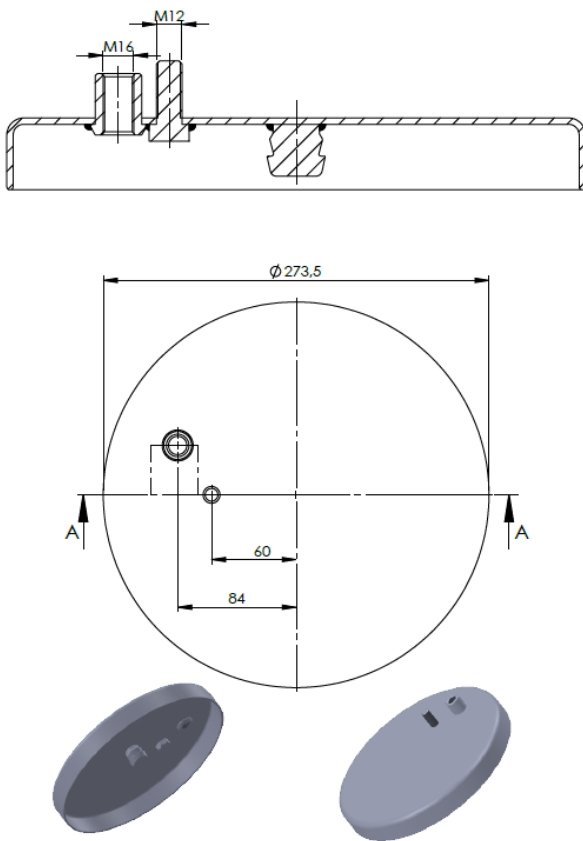

PRODUCT NO	ORDER NO		
2DC-220-28C	500222		
2DC-225-22C	500261		

Product No: **711056**

Order No: **5511056.K**

FABIO REFERENCES

OEM REFERENCES

CROSS REFERENCES

PRODUCT NO	ORDER NO		
344705-S	300167		
344705-3C	400233		
344705-4C	400194		
344916-S	300182		
344916-C	400258		