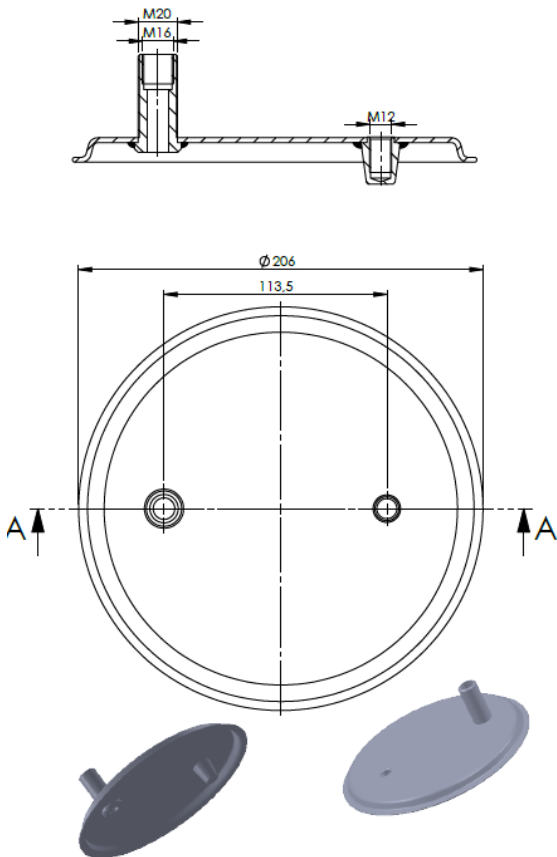

FABIO REFERENCES

OEM REFERENCES

CROSS REFERENCES

PRODUCT NO	ORDER NO		
2DC-255-1C	500101		
3DC-255-1C	500063		
3DC-255B-1C	500206		

Product No: **713011**

Order No: **5513011.K**

FABIO REFERENCES

OEM REFERENCES