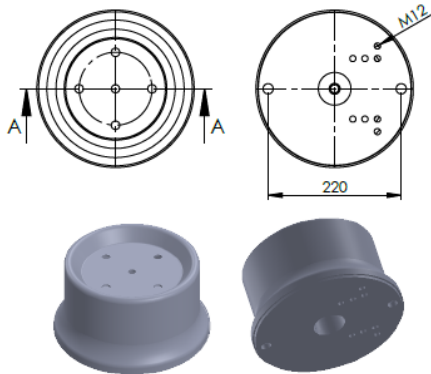

Product No: **712212**

Order No: **5512212.B**

FABIO REFERENCES

OEM REFERENCES

CROSS REFERENCES

PRODUCT NO	ORDER NO	MERCEDES-EVOBUS	A 946 328 19 01	AIETECH	32813 K
34810-2C	400296				

Product No: **712228**

Order No: **5512228.B**