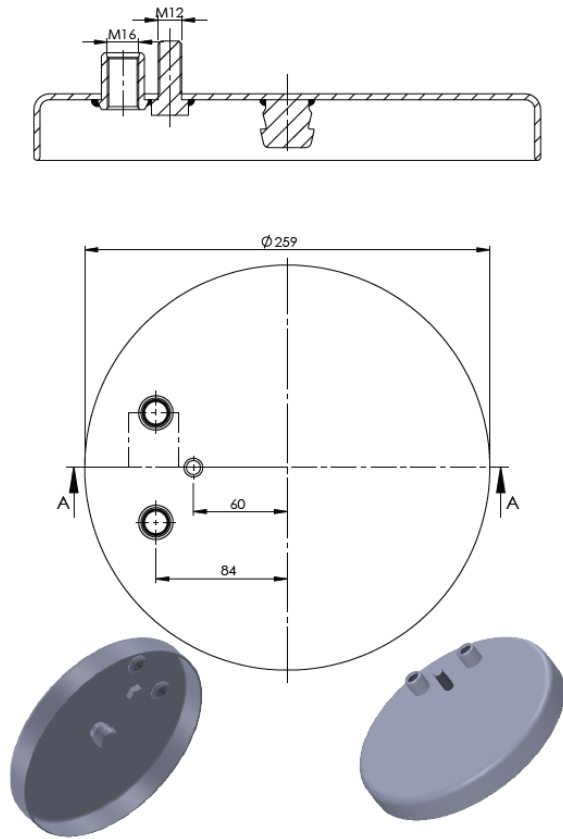

Product No: **711146**

Order No: **5511146.K**

FABIO REFERENCES

OEM REFERENCES

CROSS REFERENCES

PRODUCT NO	ORDER NO		
344882-5S	300423		
344882-5C	400099		
344882-5CPL	400741		
344884-2S	300322		
344884-7C	400560		
344878-C	400660		
344878-S	300386		
344878-10S	300462		