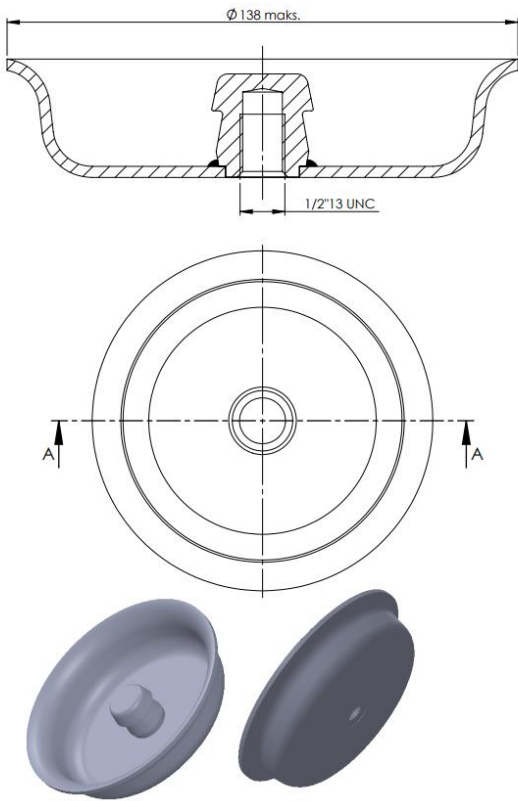

Product No: **725006**

Order No: **5525006.C**

FABIO REFERENCES

OEM REFERENCES

CROSS REFERENCES

PRODUCT NO	ORDER NO	PHOENIX	1DKK21 B-2 /6
344159-16CPL	400703	GOODYEAR	142/264/278/279/281
448709-S	300224	GOODYEAR	1 R12 403/1512-030
448709-CPL	400301	GOODYEAR	1 R12 069
448709-C	400879	FIRESTONE	W01 358 9102
448710-C	400302	FIRESTONE	W01 358 9394
448710-S	300225	FIRESTONE	W01 358 9373
449069-S	300228	FIRESTONE	W01 358 9069
449069-CPL	400305	CONTITECH	4159 N P01
449069-C	400732	CONTITECH	9 10-19 P 383
449130-8C	400363	CONTITECH	5 P 440/P519
449130-S	300266	CONTITECH	9 10-17
449130-C	400352	CONTITECH	9 10-14 P 312
449213-S	300235	AIRTECH	34159-07
449213-C	400314	AIRTECH	34159-12
449213-CPL	400315	AIRTECH	39373
449265-S	300236	AIRTECH	39069
449265-C	400316	BLACKTECH	79069
449270-S	300237	BLACKTECH	79069 CP
449270-C	400317	BLACKTECH	79373
449295-CPL	400914	BLACKTECH	79373 CP
449295-C	400926	BLACKTECH	79394 CP
449295-S	300516	BLACKTECH	752260-1
449320-S	300239		
449320-CPL	400319		
449321-C	400320		
449321-CPL	400321		
449371-S	300242		
449371-CPL	400323		
449371-C	400856		
449422-S	300245		
449422-CPL	400326		
449640-S	300246		
449640-C	400327		
449648-S	300247		
449648-CPL	400330		
445755-S	300250		
448755-C	400332		
449192-S	300251		
449192-C	400333		
449192-CPL	400334		
449193-CPL	400913		
449193-C	400925		
449193-S	300515		
448752-S	300253		
448752-C	400336		
448752-2C	400687		
448752-3C	400800		
449541-S	300306		
449541-CPL	400338		
449580-S	300264		
449580-C	400350		
449082-S	300259		
449082-C	400342		
449082-CPL	400343		
449083-S	300514		
449083-C	400924		
449083-CPL	400908		
449010-S	300258		
449010-CPL	400341		
449010-2CPL	400549		
449010-2C	400548		
449101-S	300261		
449101-C	400346		
449101-CPL	400347		
444156-4C	400359