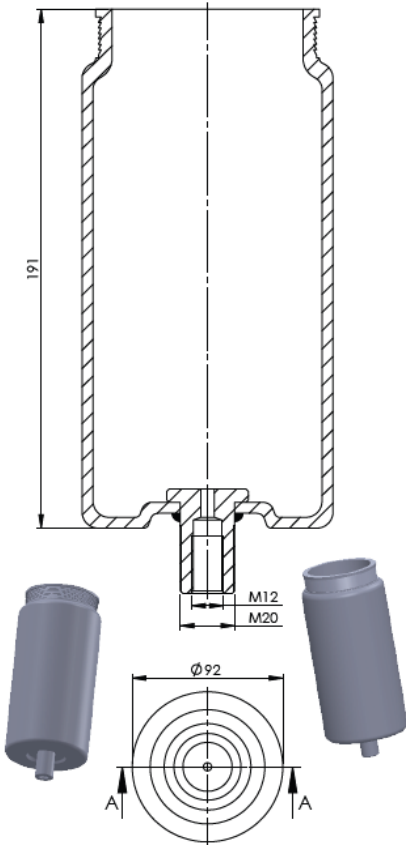

CROSS REFERENCES

PRODUCT NO	ORDER NO		
946501-S	550059		
946502-S	550060		
946504-S	550061		

Product No: **840020**

Order No: **5584020.B**

FABIO REFERENCES

OEM REFERENCES

CROSS REFERENCES

PRODUCT NO	ORDER NO	VOLVO	20 534 646	CONTITECH	SZ 130-25 P05
946502-S	550060				