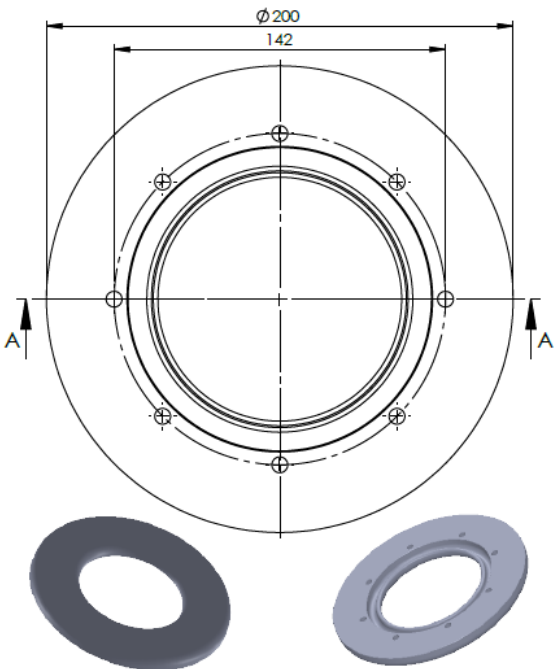

Product No: **713512**

Order No: **5513512**

FABIO REFERENCES

OEM REFERENCES

CROSS REFERENCES

PRODUCT NO	ORDER NO				
2DC-250-1C	500022				
2DC-250B-1C	500020				

Product No: **713012**

Order No: **5513012.K**