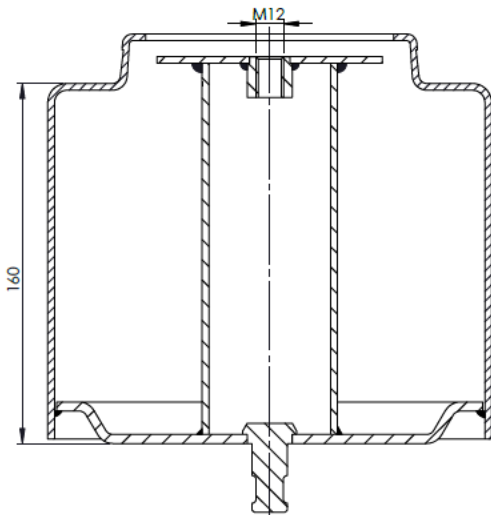

FABIO REFERENCES

OEM REFERENCES

CROSS REFERENCES

PRODUCT NO	ORDER NO	VOLVO	20909150	AIRTECH	34919 K
344919-C	400424	VOLVO	21321521	BLACKTECH	RML 75020 C
				CONTITECH	4919 N
				GOODYEAR	1R11-857