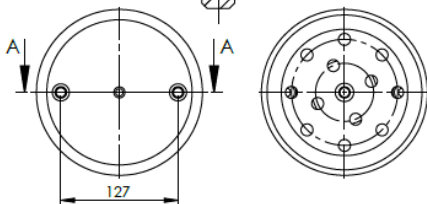

FABIO REFERENCES

OEM REFERENCES

CROSS REFERENCES

PRODUCT NO	ORDER NO				
3440307-C	400109				
3440307-1C	400271				
346246-C	400757