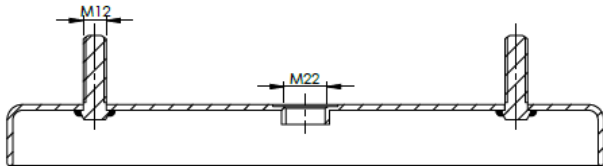

Product No: **711001**

Order No: **5511001.K**

FABIO REFERENCES

OEM REFERENCES

CROSS REFERENCES

PRODUCT NO	ORDER NO	GRANNING	16108	BLACKTECH	7836
34725-S	300001	GRANNING	15868	BLACKTECH	7836 C2
34725-2C	400003	GRANNING	16217	BLACKTECH	7836 C3
34725-3C	400004			BLACKTECH	7837
34726-S	300131			BLACKTECH	7863
34752-4B-S	300068			BLACKTECH	7863 C
34752-4B-C	400011			TAURUS	UR 836-11
344725-S	300365			PHOENIX	1 DF 32
344725-C	400599			GOODYEAR	1 R 14 814
				GOODYEAR	1 R 14 747
				GOODYEAR	1 R 14 704
				FIRESTONE	W01 M58 8610
				FIRESTONE	W01 M58 8969
				FIRESTONE	1T66 F-10.8
				DUNLOP	D 14 B43
				DUNLOP	D 14 B40
				DUNLOP	D 14 U38
				COTITECH	752 N P01
				COTITECH	726 N P01
				COTITECH	725 N P03
				COTITECH	725 N P02
				COTITECH	725 N P01
				CF GOMMA	1 TCS 360-45/202964
				AIRTECH	3725 P