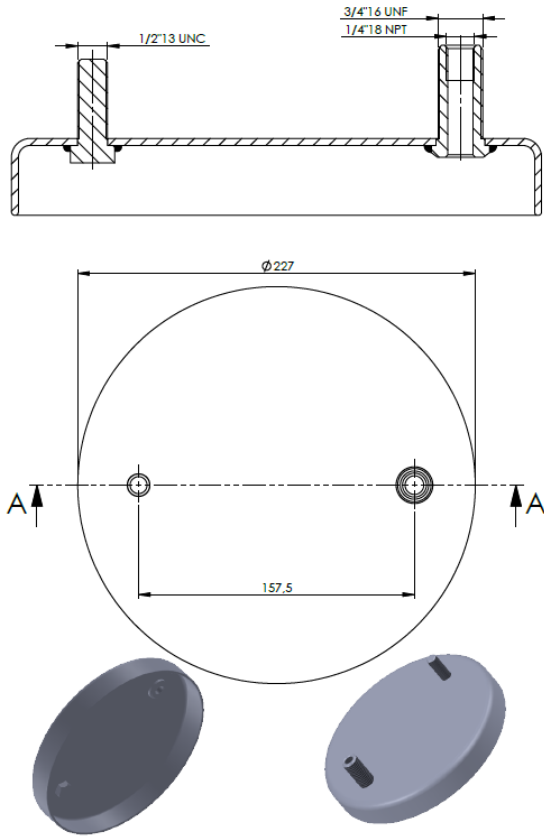

Product No: **721083**

Order No: **5521083.K**

FABIO REFERENCES

OEM REFERENCES

CROSS REFERENCES

PRODUCT NO	ORDER NO		TAURUS	KF 222-7410
449130-S	300266		GOODYEAR	2B12-406
449130-C	400352		FIRESTONE	W01 358 7410
449370-S	300241		CONTITECH	FD 330-22
449370-CPL	400322		AIRKRAFT	2B-301
444156-4C	400359			
448929-S	300257			
448929-CPL	400340			
449394-S	300267			
449394-CPL	400353			
449367-C	400451			
449367-CPL	400452			
448853-CPL	400491			
448853-C	400492			
448646-CPL	400652			
448497-CPL	400758			
449385-CPL	400760			
449127-CPL	400768			

Product No: **711554**

Order No: **5511554.K**