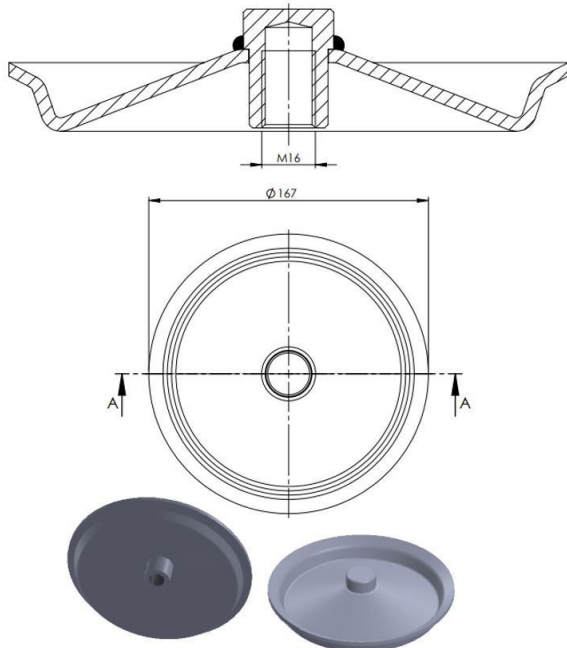

Product No: **715038**

Order No: **5515038.C**

FABIO REFERENCES

OEM REFERENCES

CROSS REFERENCES

PRODUCT NO	ORDER NO			
343608-S	300173			
343608-1S	300360			
343608-C	400236			
343608-1C	400641			
343691-S	300174			
343691-C	400245			