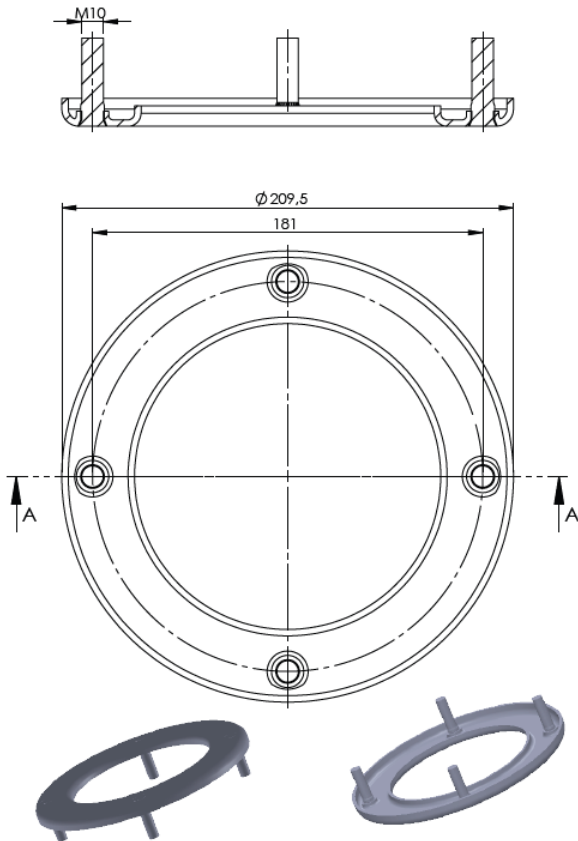

fabio Sheet Metal

Product No: **713506**

Order No: **5513506.K**

FABIO REFERENCES

OEM REFERENCES

CROSS REFERENCES

PRODUCT NO	ORDER NO		
2DC-255-1C	500101		
2DC-255-2C	500102		
3DC-255-1C	500063		
3DC-255-2C	500110		
3DC-255B-1C	500206		