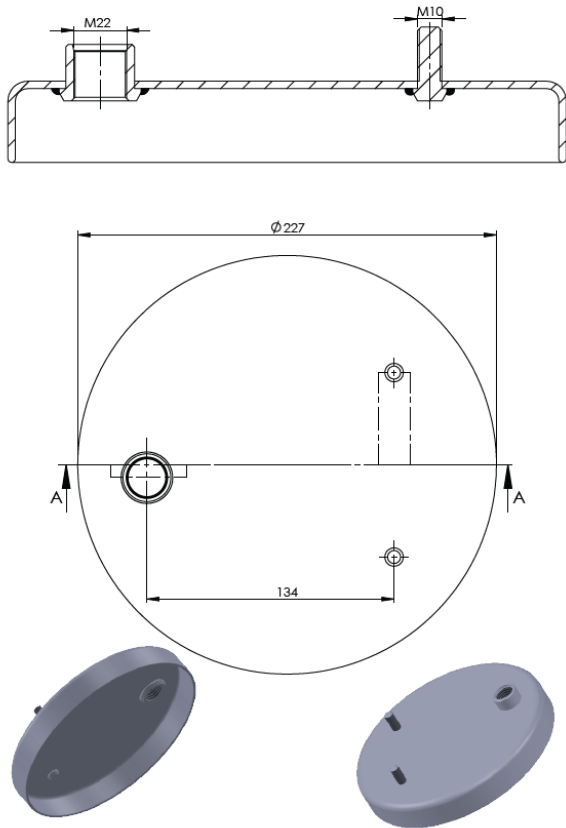

Product No: **721073**

Order No: **5521073.K**

FABIO REFERENCES

OEM REFERENCES

CROSS REFERENCES

PRODUCT NO	ORDER NO		
448829-CPL	400304		
448829-S	300227		
448463-CPL	400897		
449296-C	400467		
449296-CPL	400508		