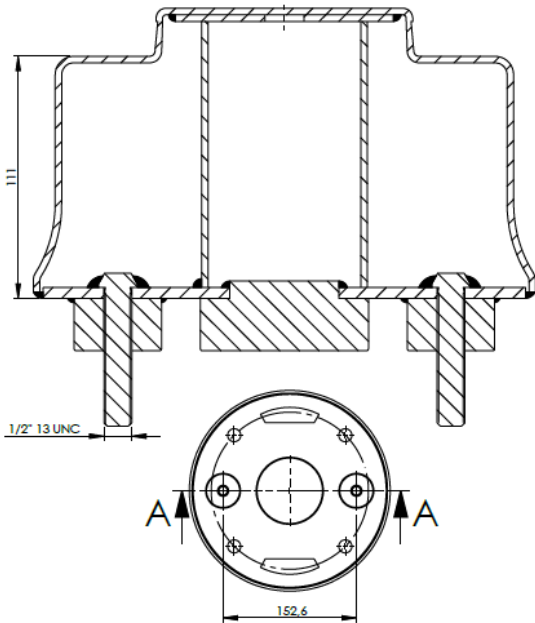

Product No: **712320**

Order No: **5512320.B**

FABIO REFERENCES

OEM REFERENCES

CROSS REFERENCES

PRODUCT NO	ORDER NO	VOLVO	21451173	CONTITECH	4580 N P02
344580-2C	400669				

Product No: **722330**

Order No: **5522330.B**