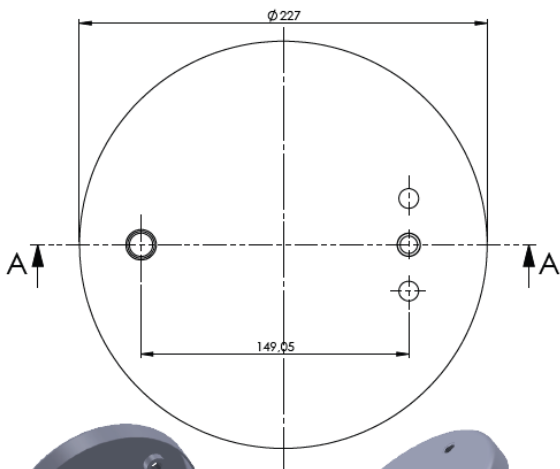

FABIO REFERENCES

OEM REFERENCES

CROSS REFERENCES

PRODUCT NO	ORDER NO		
449663-CPL	400426		
449865-C	400624		
449865-S	300382