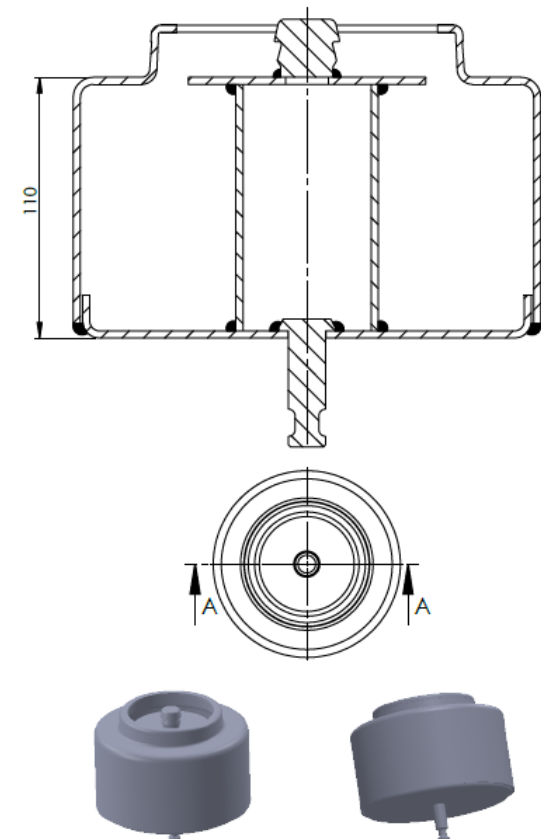

FABIO REFERENCES

OEM REFERENCES

CROSS REFERENCES

PRODUCT NO	ORDER NO	VOLVO		GOODYEAR	
341859-C	400638	RENAULT	21978492	GOODYEAR	1R11-908
341859-2C	400870	RENAULT	21 978 492	GOODYEAR	1R11-880
		RENAULT	7421978492	GOODYEAR	1R11-816
		RENAULT	20 909 153	GOODYEAR	1R11-859
		RENAULT	7420909153