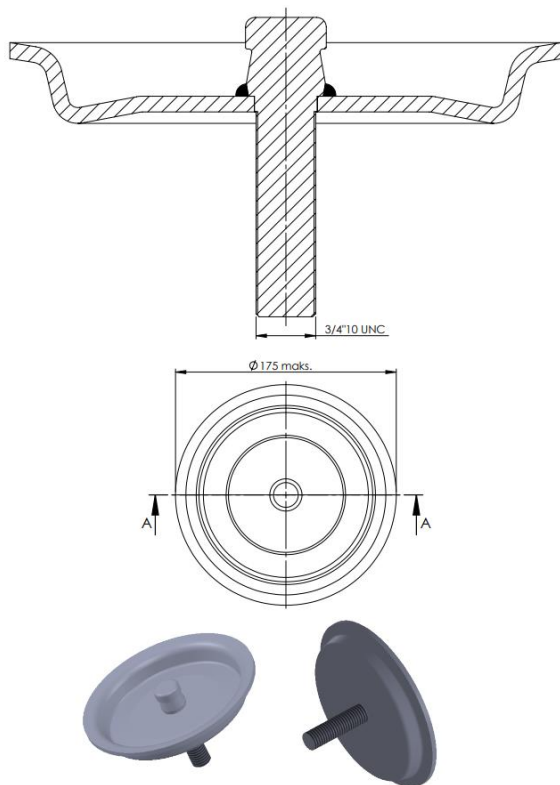

FABIO REFERENCES

OEM REFERENCES

CROSS REFERENCES

PRODUCT NO	ORDER NO		
343749-C	400625		
348798-CALU	400803		
448050-S	300222		
448050-CALU	400665		
448050-1CALU	400738		
448056-CALU	400910		
444176-C	400938		
449804-C	400608		
445514-C	400609		
445514-2C	400674		
449264-C	400612		
445505-C	400613		
445319-C	400663		
445319-S	300388