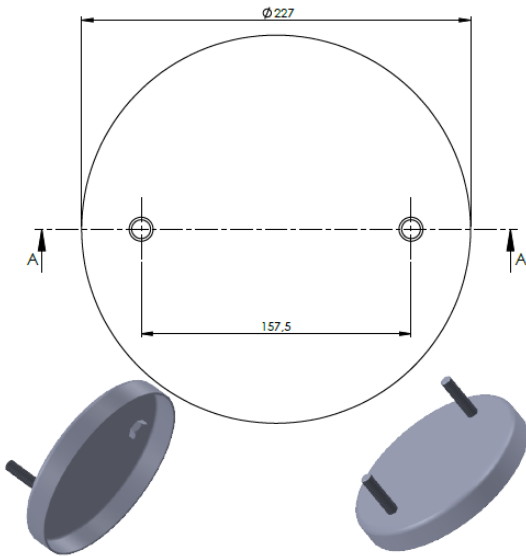

Product No: **711255**

Order No: **5511255.K**

FABIO REFERENCES

OEM REFERENCES

CROSS REFERENCES

PRODUCT NO	ORDER NO		AIRKRAFT	3B-310-HYD
3DC-310B-2C	500071		BLACKTECH	3C 301-250 P08
3DC-310B-8C	500138			

Product No: **711026**

Order No: **5511026.K**