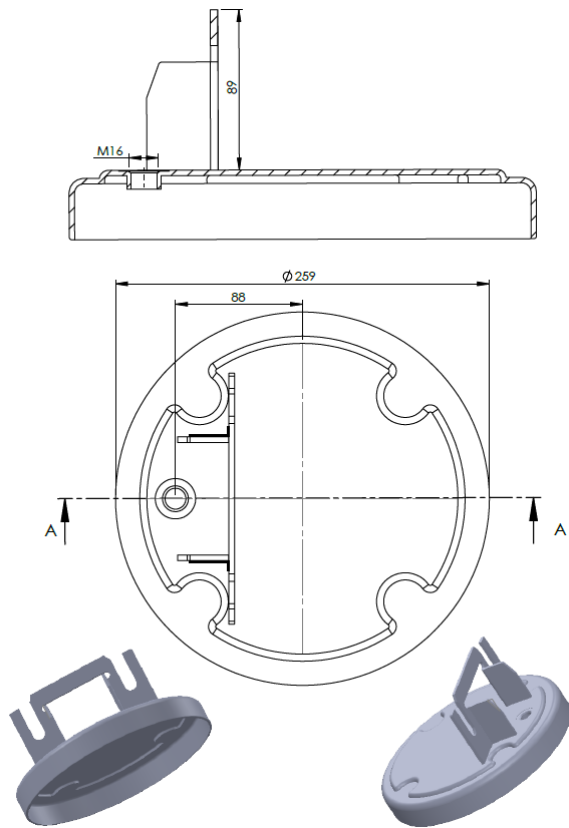

Product No: **711338**

Order No: **5511338.K**

FABIO REFERENCES

OEM REFERENCES

CROSS REFERENCES

PRODUCT NO	ORDER NO		
344580-2C	400669		
344580-2S	300392		
344580-50C	401018		
344580-C	400668		
344580-S	300391		
344582-C	400664		
344582-S	300390		