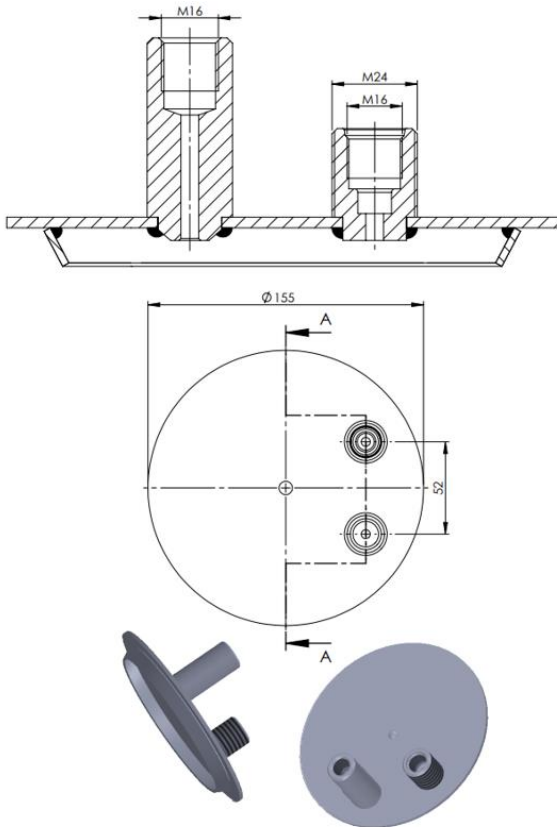

Product No: **714002**

Order No: **5514002.C**

FABIO REFERENCES

OEM REFERENCES

CROSS REFERENCES

PRODUCT NO	ORDER NO	GRANNING	93905	AIRTECH	34390-02 P
344390-2S	300036	GRANNING	15957	AIRTECH	34390-03 C
344390-20S	300338	GRANNING	16155	AIRTECH	34390-02 C
344390-2C	400051	GRANNING	93916	AIRTECH	34390-22 C
344390-3C	400090			AIRTECH	34390-23 C
344390-20C	400157			AIRTECH	34391-02 C
344390-30C	400158			AIRTECH	34391-22 C
344391-2S	300116			CF GOMMA	1VSC 285-30/2 206783
344391-2S	400149			CONTITECH	4390 N2
344391-22S	300217			CONTITECH	4390 N P02
344391-22C	400287			CONTITECH	4390 N P03
				CONTITECH	4390 N P22
				CONTITECH	4390 N P23
				CONTITECH	4391 N2
				CONTITECH	4391 N P02
				CONTITECH	4391 N P22
				DUNLOP	9508
				DUNLOP	9506
				FIRESTONE	1R7Z 440-290B
				FIRESTONE	1R7Z 440-290C
				GOODYEAR	1 KF 21-2
				TAURUS	D12U26
				TAURUS	D12T11
				BLACKTECH	95401-2
				BLACKTECH	95401 C2
				BLACKTECH	95401 C3
				BLACKTECH	95401 C5
				BLACKTECH	95401 C22
				BLACKTECH	95401 C23
				BLACKTECH	95402-2
				BLACKTECH	95402 C2
				BLACKTECH	95402 C22