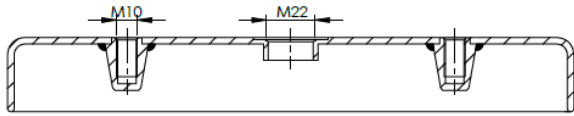

Product No: **711013**

Order No: **5511013.K**

FABIO REFERENCES

OEM REFERENCES

CROSS REFERENCES

PRODUCT NO	ORDER NO	GRANNING	15657	PHOENIX	1 DK 20 B-1
344157-6S	300155			PHOENIX	1 DK 20 B-1 NP
344157-6C	400119			PHOENIX	1 DK 21 A-1
344157-6CPL	400121			GOODYEAR	1 R11-749
344158-S	300421			GOODYEAR	1 R12-749
344158-C	400187			GOODYEAR	1 R11-748
344158-CPL	400740			GOODYEAR	1 R11-764
				GART	C 294 294.1.451
				FIRESTONE	W01 M58 8185
				FIRESTONE	W01-M58-6285
				FIRESTONE	W01 M58 6357
				FIRESTONE	W01 M58 8186
				FIRESTONE	1T15 MPW-9
				FIRESTONE	1T15 MPW-7
				DUNLOP	D12 B22
				DUNLOP	D12 U23
				DUNLOP	D11 B37
				CONTITECH	4158 N P03
				CONTITECH	4158 N P02
				CONTITECH	4157 N P06
				AIRTECH	38185
				AIRTECH	34158
				AIRTECH	38186
				BLACKTECH	75268 C6
				BLACKTECH	75269 C
				BLACKTECH	V 1D 21 A-1
				BLACKTECH	V 1DK 20 B-1
				BLACKTECH	V 1DK 20 B1