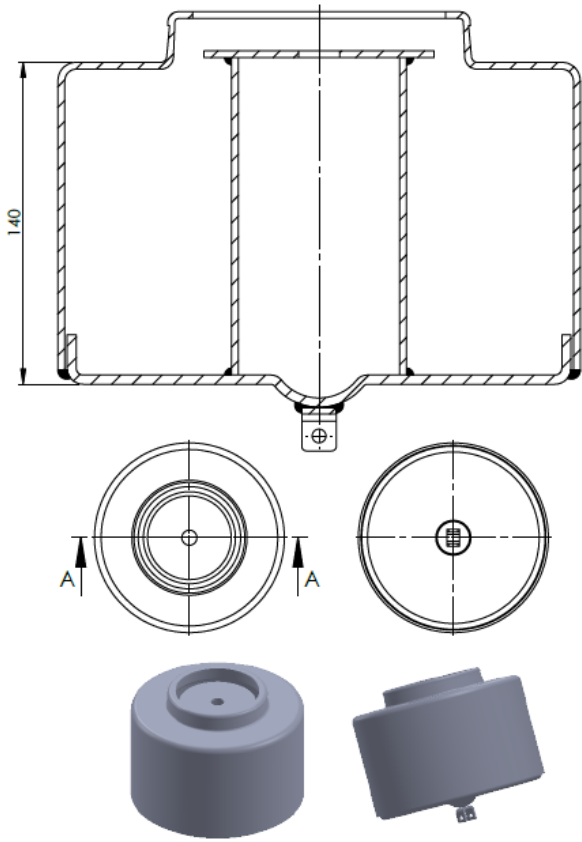

Product No: **712110**

Order No: **5512110.B**

FABIO REFERENCES

OEM REFERENCES

CROSS REFERENCES

PRODUCT NO	ORDER NO	VOLVO	1 076 075	AIRTECH	36075 K
344420-C	400076	VOLVO	1 076 076	BLACKTECH	RML 75531C
346762-1C	400751			CF GOMMA	1T19 E2 / 204420
346617-C	401057			CONTITECH	4420
				FIRESTONE	W01 M58 9707