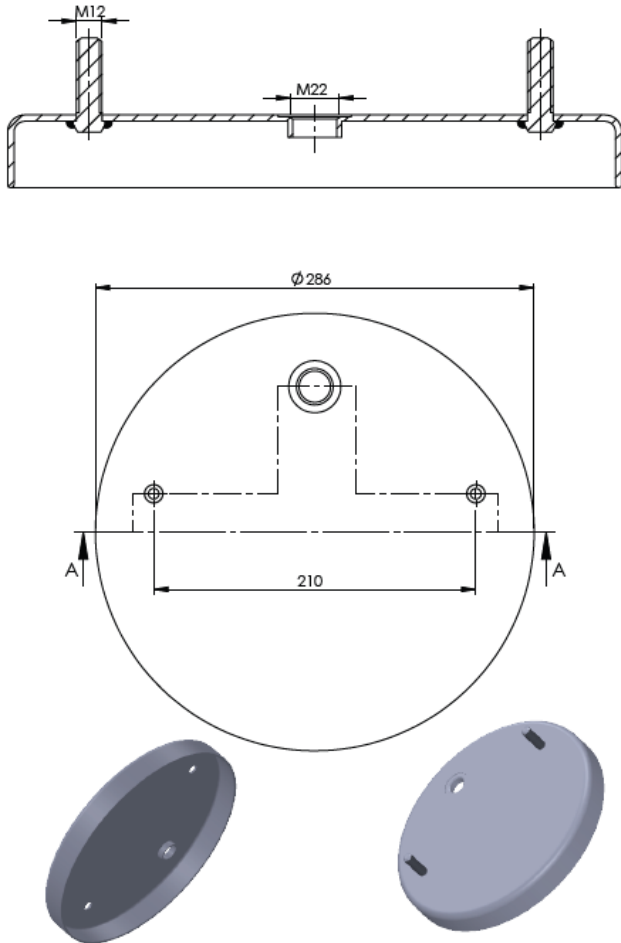

Product No: **711003**

Order No: **5511003.K**

FABIO REFERENCES

OEM REFERENCES

CROSS REFERENCES

PRODUCT NO	ORDER NO	GRANNING	15669	BLACKTECH	7922 C2
34810-1S	300153	GRANNING	16091	BLACKTECH	7023 C1
34810-51S	300470	GRANNING	16092	BLACKTECH	71501 C
34810-2S	300364			BLACKTECH	75134
34810-51C	400188			BLACKTECH	75139
34810-2C	400296			BLACKTECH	V 1 DK28F-3
34811-1S	300006			BLACKTECH	V 1 D28 A-10
34811-6S	300472			TAURUS	KR 624-18
34811-51S	300473			TAURUS	K 622-26S M
34811-1C	400005			AIRTECH	3811-01P
34811-6C	400007			AIRTECH	34838-03 K
34811-51C	400839			AIRTECH	30283 K
34811-1CPL	400836			AIRTECH	34023 K
34813-6S	300215			AIRTECH	32918 K
34813-60C	400841			CF GOMMA	1 T 19 E-2/204676
34813-60S	300474			CF GOMMA	1T19 E1-205456
341963-C	400929			CONTITECH	912 N P01
342074-C	400950			CONTITECH	4023 N P06
34912-1S	300067			CONTITECH	4023 N P03
34912-51S	300478			CONTITECH	4028 N
34912-1C	400075			CONTITECH	4810 N
34912-51C	400847			CONTITECH	4810 N P05
34912-1CPL	400722			CONTITECH	4035 N P02
3416001-C	400964			DUNLOP	PNP 3116700000
3416002-C	400965			DUNLOP	SP 2066
3416003-C	400966			DUNLOP	D13 B26
344023-3S	300024			DUNLOP	D13 B25
344023-50S	300425			FIRESTONE	W01 M58 8502
344023-3C	400032			FIRESTONE	W01 M58 6335
344023-50C	400747			FIRESTONE	W01 M58 6348
344023-30C	400534			FIRESTONE	W01 M58 6338
344023-3CPL	400152			GART	D287/287.4.522
344023-50CPL	400852			GART	D277/D277.2520
344023-8C	400495			GOODYEAR	1 R14- 728
344023-51C	400853			GOODYEAR	1 R14- 823
344023-8CPL	400496			GOODYEAR	1 R14- 729
344023-51CPL	400854			GOODYEAR	1 R14- 730
344028-S	300113				
344028-50S	300481				
344028-C	400145				
344028-50C	400850				
34810-5S	300122				
344810-50S	300485				
344810-5C	400122				
344810-50C	400859				
344811-5C	401005				
344810-5CPL	400829				
344810-50CPL	400860				
344810-8C	400497				
344810-51C	400861				
344815-CPL	400407				
344815-C	400273				
344815-S	300194				
344851-S	300305				
342922-S	300290				
342922-C	400441				
342919-S	300327				
342919-CPL	400516