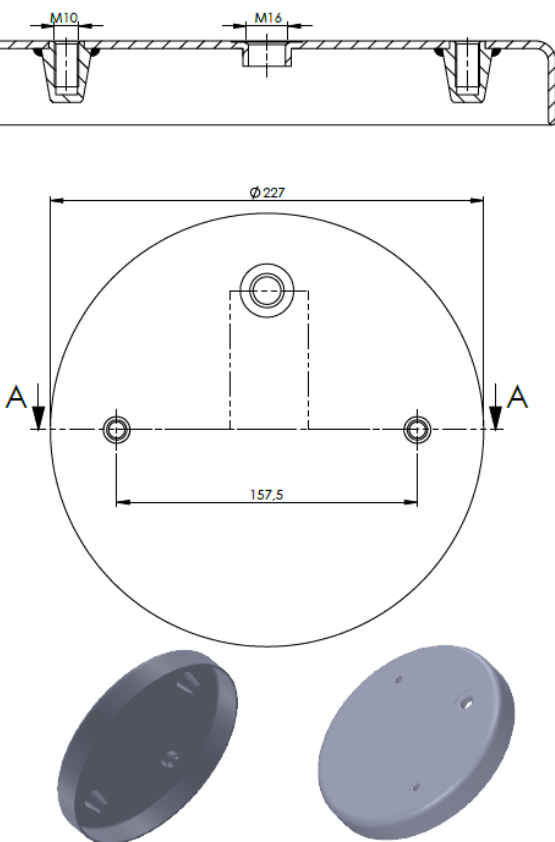

FABIO REFERENCES

OEM REFERENCES

CROSS REFERENCES

PRODUCT NO	ORDER NO	GRANNING	15619	BLACKTECH	76251
346251-S	300098			BLACKTECH	76251 C
346251-C	400115			GOODYEAR	1 R11 826
346251-1CPL	400685			FIRESTONE	W01 M58 8666
346251-1S	300401			FIRESTONE	1T15 AA-3