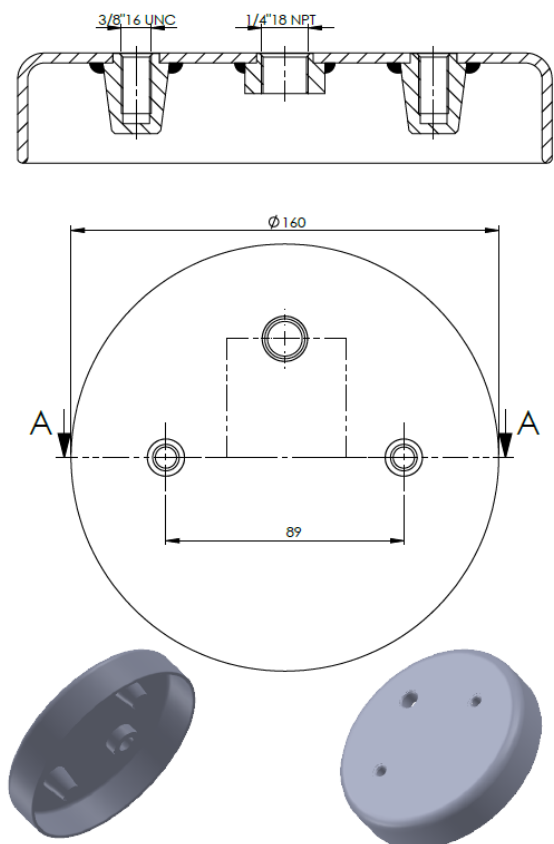

Product No: **721516**

Order No: **5521516.K**

FABIO REFERENCES

OEM REFERENCES

CROSS REFERENCES

PRODUCT NO	ORDER NO	TAURUS	KF218-6910
2DC-220-6C	500011	CONTITECH	FD 200-19 320
2DC-220-9C	500014	FIRESTONE	W01 358 6910
2DC-225-11C	500100	GOODYEAR	2B9-200
2DC-225-14C	500175		
2DC-225-16C	500187		
440212-1S	300441		
445323-1S	300402		
445323-1CPL	400784		
445422-CPL	400922		