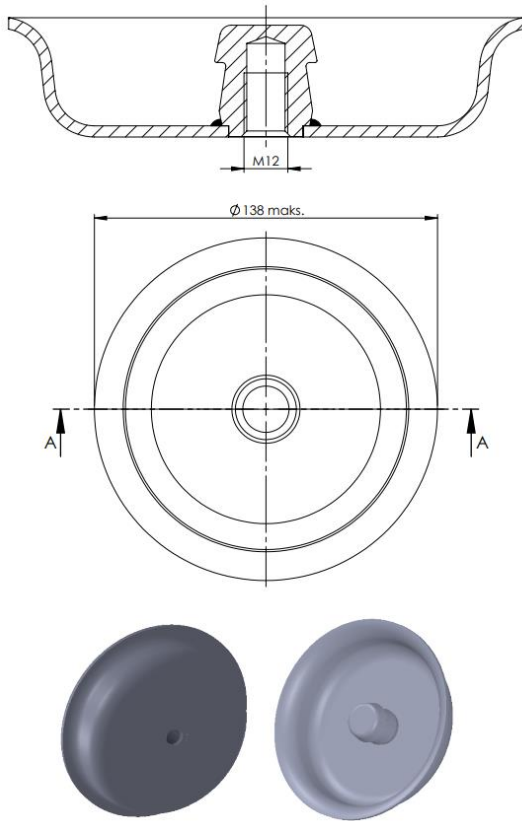

Product No: **715045**

Order No: **5515045.C**

FABIO REFERENCES

OEM REFERENCES

CROSS REFERENCES

PRODUCT NO	ORDER NO		
349722-S	300408		
349722-CPL	400752		
349722-1S	300446		
349722-1CPL	400796		

Product No: **715012**

Order No: **5515012.C**