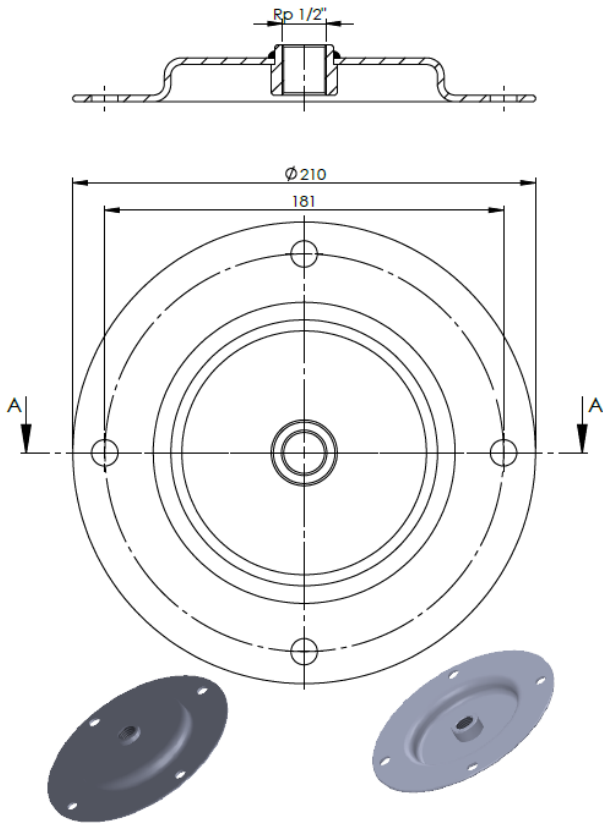

Product No: **713507**

Order No: **5513507.K**

FABIO REFERENCES

OEM REFERENCES

CROSS REFERENCES

PRODUCT NO	ORDER NO		
2DC-255-1C	500101		
3DC-255-1C	500063		
3DC-255B-1C	500206		

Product No: **713011**

Order No: **5513011.K**