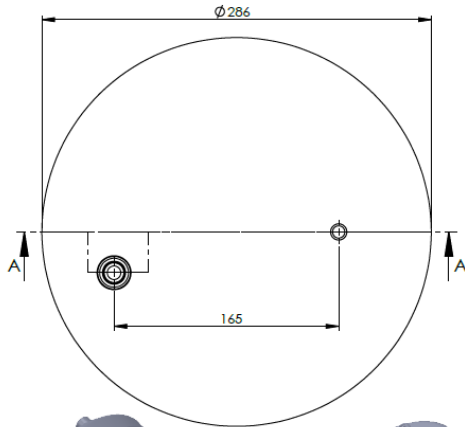

Product No: **711053**

Order No: **5511053.K**

FABIO REFERENCES

OEM REFERENCES

CROSS REFERENCES

PRODUCT NO	ORDER NO		BLACKTECH	75023 C13
344911-4S	300189		BLACKTECH	75023 C10
344911-4C	400267		BLACKTECH	75022 C6
344911-6S	300190		BLACKTECH	75022 C4
344911-6C	400268		CONTITECH	4912 N P13
344912-10S	300148		CONTITECH	4912 N P10
344912-13S	300149		CONTITECH	4911 N P06
344912-10C	400195		CONTITECH	4911 N P04
344912-13C	400201		AIRTECH	34912-10 K
			AIRTECH	34911-04 K