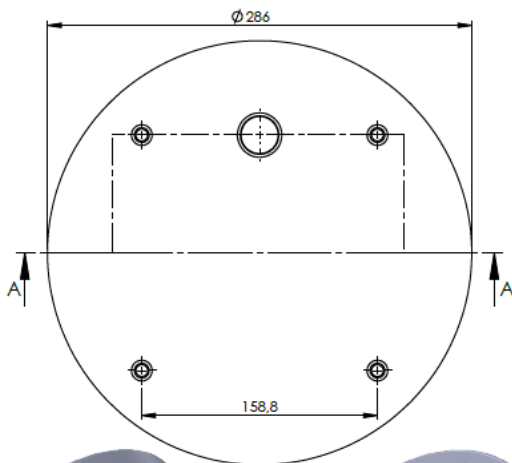

OEM REFERENCES

CROSS REFERENCES

PRODUCT NO	ORDER NO		
346122-2S	300362		
346122-2CPL	400593		
346120-CPL	400623		
346126-C	400647		
346126-S	300498		

3/8"16 UNC 3/4"14 NPT

Product No: **721321**

Order No: **5521321.K**