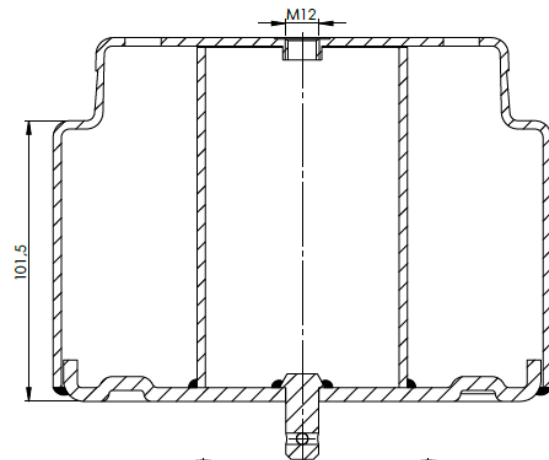

FABIO REFERENCES

OEM REFERENCES

CROSS REFERENCES

PRODUCT NO	ORDER NO				
3440307-C	400109				
3440307-1C	400271				
346246-C	400757