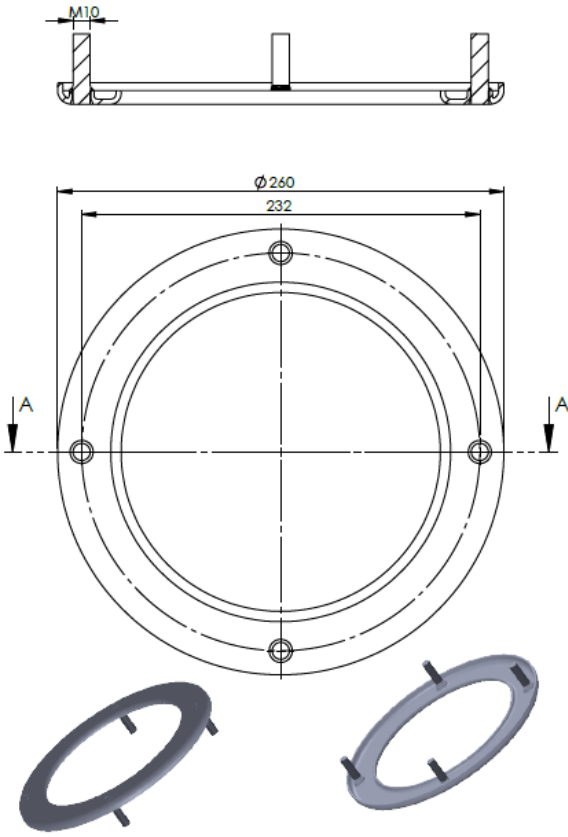

Product No: **713503**

Order No: **5513503.K**

FABIO REFERENCES

OEM REFERENCES

CROSS REFERENCES

PRODUCT NO	ORDER NO		
2DC-300-1C	500103		
2DC-300-2C	500104		
2DC-300-3C	500150		
2DC-350-1C	500040		
3DC-300-1C	500056		
3DC-300-2C	500057		
3DC-300-3C	500148		
3DC-300-4C	500059		
3DC-300B-2C	500061		
3DC-300B-3C	500062		
3DC-300B-4C	500147