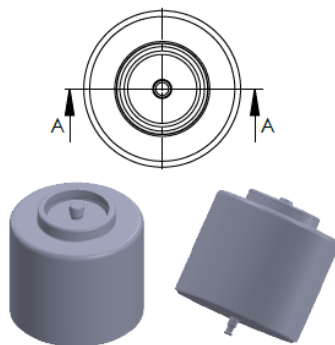

FABIO REFERENCES

OEM REFERENCES

CROSS REFERENCES

PRODUCT NO	ORDER NO	SOLARIS	1001 101 060	AIRTECH	31070 K
3450631-C	400460			PHOENIX	1 DF 25 A-1

Product No: **712324**

Order No: **5512324.B**

FABIO REFERENCES