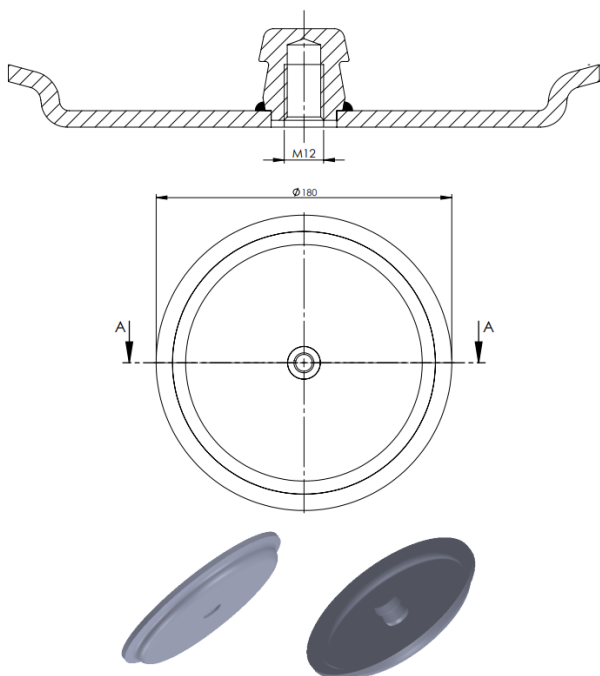

Product No: **715007**

Order No: **5515007.C**

FABIO REFERENCES

OEM REFERENCES

CROSS REFERENCES

PRODUCT NO	ORDER NO	GRANNING	16056	TAURUS	K 622-265 M
34810-V	300119			TAURUS	UR 621-04
34810-VT	300094			TAURUS	UR 621-03
34810-51S	300470			PHOENIX	1 DK 28 A
34810-2S	300364			GOODYEAR	1 R 14 713
34810-51C	400188			GOODYEAR	1 R 14 714
34810-2C	400296			FIRESTONE	W01 M58 0749
34810-50S	300427			FIRESTONE	W01 M58 0491
34810-50C	400748			DUNLOP	SP 2066
34810-50CPL	400832			DUNLOP	PNP 311670000
34810-15S	300346			CONTITECH	810 NTB
34810-15C	400562			CONTITECH	810 NT
34811-V	300120			CF GOMMA	1T 19 E-1
34811-VT	300080			CF GOMMA	1T 19 E-1S
34811-1S	300006			AIRTECH	34810 T
34811-2S	300007			AIRTECH	3811-01
34811-4S	300009			BLACKTECH	7922-1
34811-50S	300471			BLACKTECH	7921 S
34811-1C	400005			BLACKTECH	7921 SP
34811-4C	400742				
34811-50C	400833				
34811-1CPL	400836				
34811-2CPL	400837				
34811-4CPL	400838				
34811-50CPL	400835				
34813-2C	400885				
34813-80C	400842				
34813-50S	300444				
34813-50C	400793				
34813-50CPL	400840				
34813-80CPL	400843				
341992-C	400940				
34912-50S	300476				
34912-51S	300478				
34912-50C	400845				
34912-51C	400847				
341318-S	300101				
341318-C	400087				
3416001-C	400964				
3416002-C	400965				
3416003-C	400966				
344008-50S	300477				
344008-50C	400846				
344023-50S	300425				
344023-50C	400747				
344023-50CPL	400852				
344023-51C	400853				
344023-51CPL	400854				
344028-50S	300481				
344028-51S	300482				
344028-50C	400850				
344028-51C	400851				
344810-VT	300053				
344810-50S	300485				
344810-50C	400859				
344810-50CPL	400860				
344810-51C	400861				
344813-VT	300074				
344813-50S	300484				
344813-50C	300858				
344813-50CPL	400857				
346884-50S	300464				
346884-50C	400819