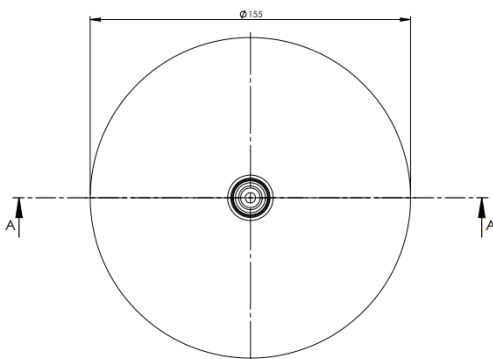

Product No: **714009**

Order No: **5514009.C**

FABIO REFERENCES

OEM REFERENCES

CROSS REFERENCES

PRODUCT NO	ORDER NO			
344644-1S	300412			

ROLL TOP PLATES

(ROLL KÖRÜK ÜST
PLEYTLERİ)