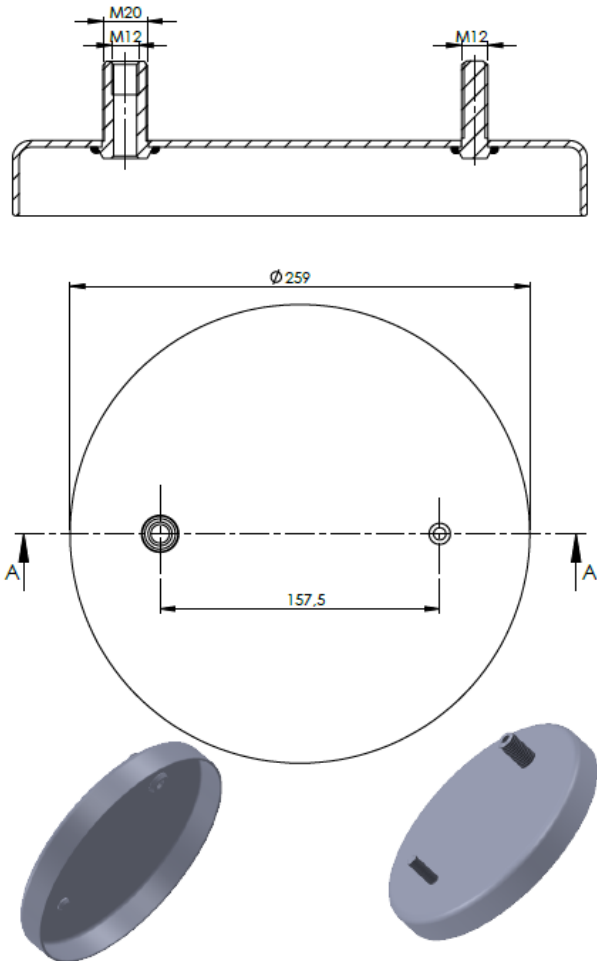

Product No: **711036**

Order No: **5511036.K**

FABIO REFERENCES

OEM REFERENCES

CROSS REFERENCES

PRODUCT NO	ORDER NO	BPW	05.429.41.77.0	AIRTECH	30721 K
342619-1S	300528	BPW	05.429.42.54.0	AIRTECH	30722 K
342619-1CPL	400653	BPW	05.429.42.62.0	AIRTECH	34157-08 KPP
342619-3CPL	401012	FRUEHAUF	M078580	AIRTECH	34960 P
344007-1C	400728	FRUEHAUF	UJB 0975/ M060924	AIRTECH	34960 KPP
344007-1S	300414	NEWAY	905 572 33	CONTITECH	4157 N P08
344157-3S	300419	SAMRO	H2501869	CONTITECH	4157 N P10
344157-3C	400196	ACERBI	128140028	CONTITECH	4960 N P02
344157-3CPL	400135	ACERBI	800449526	FIRESTONE	1T15MPW-7
344157-8CPL	400154	IVECO	500036878	FIRESTONE	W01-M58-6317
344157-10CPL	400081			FIRESTONE	W01-M58-6315
344157-11CPL	400397			GOODYEAR	1R11-773
344960-2S	300047			GOODYEAR	1R11-772
344960-2CPL	400403			GOODYEAR	1R11-801
344960-2C	400404			GOODYEAR	D11U44
344960-3CPL	400289			PHOENIX	1 DK 20 C-2
344963-S	300184			PHOENIX	1 DK 20 A-51
344963-C	400275			PHOENIX	1 DK 21 K-3
344963-CPL	400276			VIBRACOUSTIC	V1DK20C-2
347922-S	300159			VIBRACOUSTIC	V1DK20A-51
347922-C	400218			VIBRACOUSTIC	V1DK21K-3
347922-CPL	400219			CF GOMMA	1TC300-38/ 206925
347923-S	300160			GART	C294/ C294A
347923-C	400220			GART	293.0.411
347923-CPL	400221			GART	394.1.450
341709-S	300300			GART	294.1.452
341709-CPL	400468			CONNECT	10721-K
344960-99CPL	401069			CONNECT	70722-K
				CONNECT	14157-KP08
				CONNECT	14157-KP10
				CONNECT	14960
				CONNECT	14960-K
				CONNECT	14960-KP
				CONNECT	14963-KP