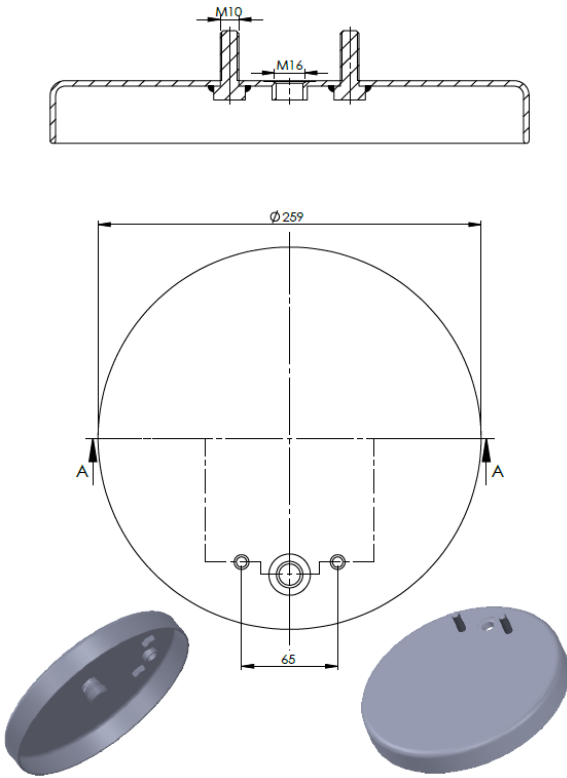

Product No: **711153**

Order No: **5511153.K**

FABIO REFERENCES

OEM REFERENCES

CROSS REFERENCES

PRODUCT NO	ORDER NO		
344420-S	300092		
344420-C	400076		
344713-2S	300037		
344713-2C	400052		
346603-S	300126		
346603-C	400147		
346603-2C	400291		
346770-S	300161		
346770-C	400207		
346771-S	300277		
346771-C	400411		
346768-C	400554		
346768-S	300340		
344772-C	400710