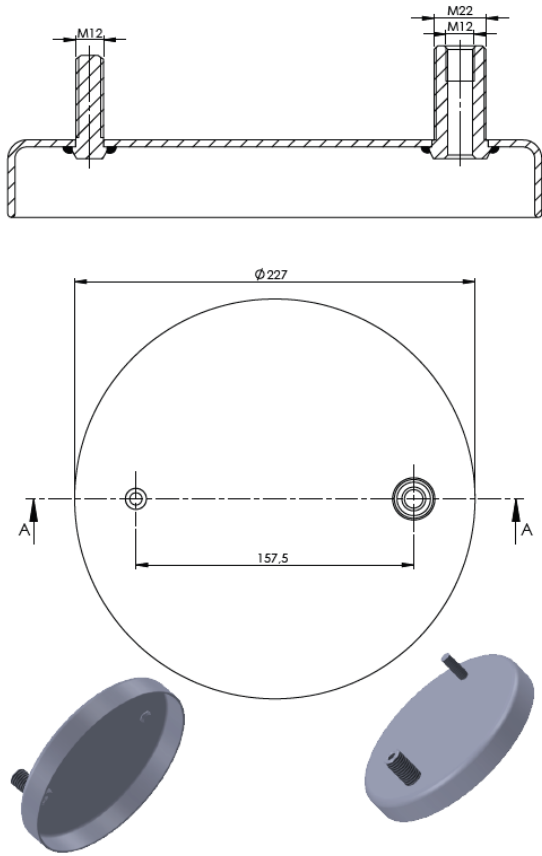

Product No: **711024**

Order No: **5511024.K**

FABIO REFERENCES

OEM REFERENCES

CROSS REFERENCES

PRODUCT NO	ORDER NO		AIRTECH	39002-A3 P
344156-7CPL	400040		AIRTECH	39002 A3 KPP
346238-CPL	400555		CONTITECH	4157 N P05
346238-S	300341		CONTITECH	4159 N P03
347074-S	300128		FIRESTONE	1T15MPW-7
347074-CPL	400179		FIRESTONE	W01-M58-7074
3424019-S	300172		CONNECT	14157-15
3424019-CPL	400244		CONNECT	14157-KP15
			CONNECT	14159-13
			CONNECT	14159-K13