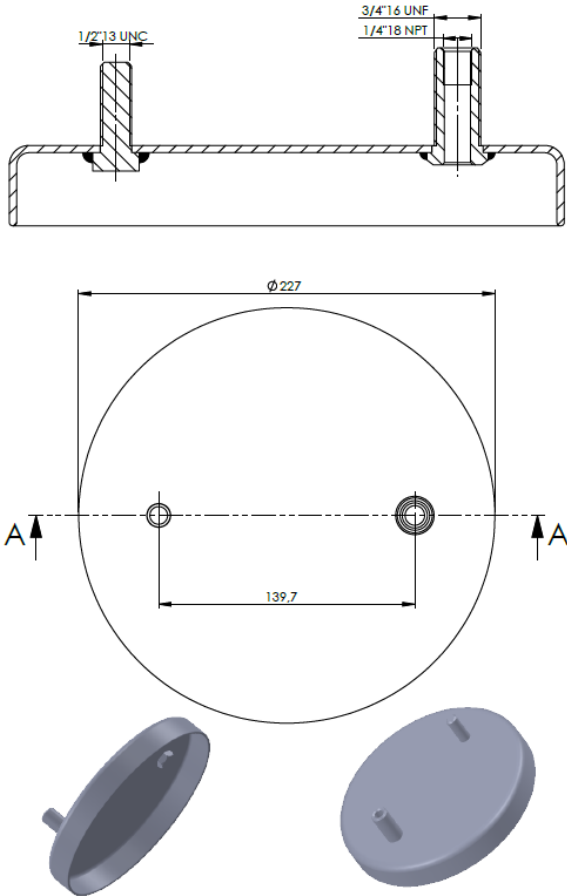

Product No: **721161**

Order No: **5521161.K**

FABIO REFERENCES

OEM REFERENCES

CROSS REFERENCES

PRODUCT NO	ORDER NO	GRANNING	16081	TAURUS	KR 506-9082
449039-S	300229			AIRTECH	34159-07 P
449039-C	400306			AIRTECH	34156-05 KPP
449039-CPL	400307			CONTITECH	4159 N P01
449534-C	400880			CONTITECH	4159 N P11
449534-CPL	400881			CONTITECH	4159 N P12
449130-8C	400363			CONTITECH	4159 N P13
449293-S	300238			CONTITECH	4156 N P01
449293-CPL	400318			CONTITECH	4156 N P14
449320-S	300239			CONTITECH	9 10- 16P 310
449320-CPL	400319			CONTITECH	9 10-19 P 470
449192-S	300251			DUNLOP	D12 U23
449192-C	400333			FIRESTONE	W01 358 9102
449192-CPL	400334			FIRESTONE	W01 358 9082
449082-S	300259			FIRESTONE	W01 358 9346
449082-C	400342			GOODYEAR	1 R 12 092
449082-10C	400529			GOODYEAR	1 R 12 439
449082-CPL	400343			BLACKTECH	V1DK23K-9082
449010-S	300258			BLACKTECH	75260-1
449010-CPL	400341			BLACKTECH	75260 CB
449101-S	300261			BLACKTECH	75267-1
449101-C	400346			BLACKTECH	79082
449101-CPL	400347			BLACKTECH	79346
444159-11CPL	400362			PHOENIX	1 DK21 B-2/6
449219-C	400371			PHOENIX	1 DK 23L-9101
449219-CPL	400577			PHOENIX	1 DK 23L-9102
449245-S	300512			PHOENIX	1 DK 23 K-9082
449245-C	400911				
449245-CPL	400912				
449250-C	400476				
449070-CPL	400601