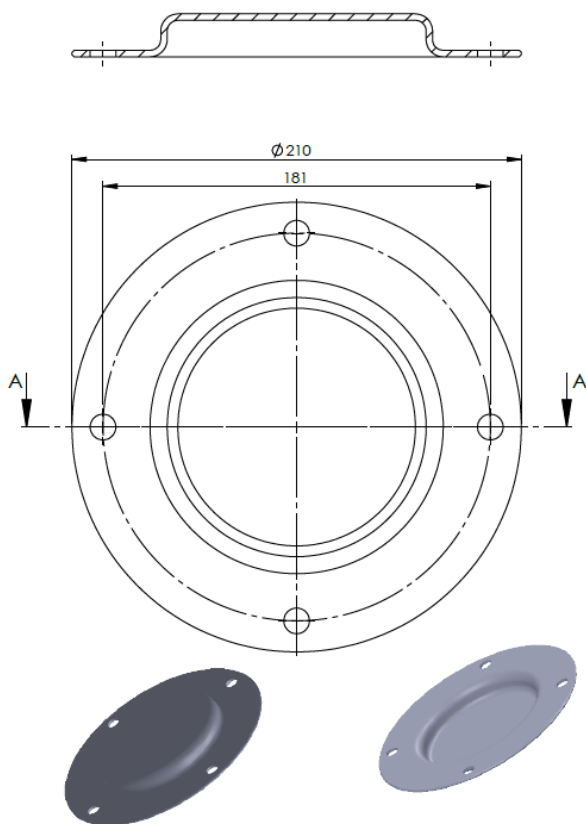

FABIO REFERENCES

OEM REFERENCES

CROSS REFERENCES

PRODUCT NO	ORDER NO		
2DC-255-1C	500101		
3DC-255-1C	500063		
3DC-255B-1C	500206