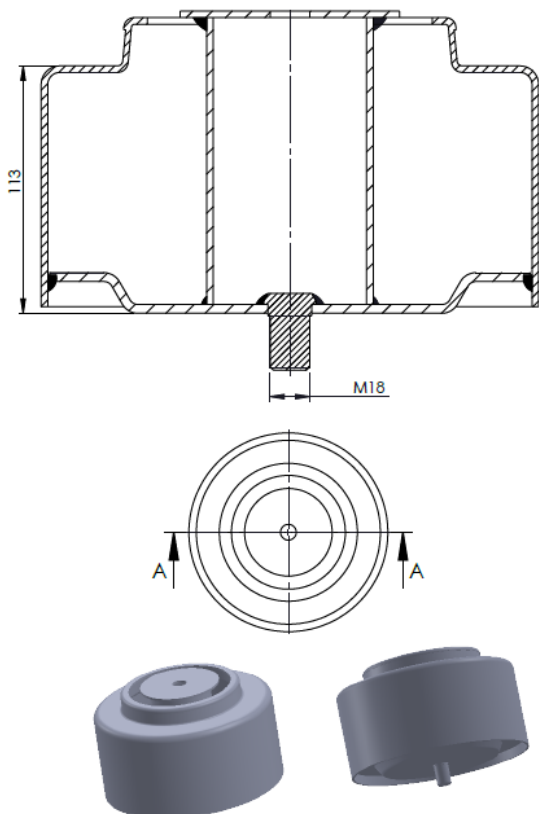

FABIO REFERENCES

OEM REFERENCES

CROSS REFERENCES

PRODUCT NO	ORDER NO		BLACKTECH	RML 9772 C1
34661-3C	400260		CONTITECH	661 NP 02
			PHOENIX	1 E 25-5
			VIBRACOUSTIC	V 1 E 25-5