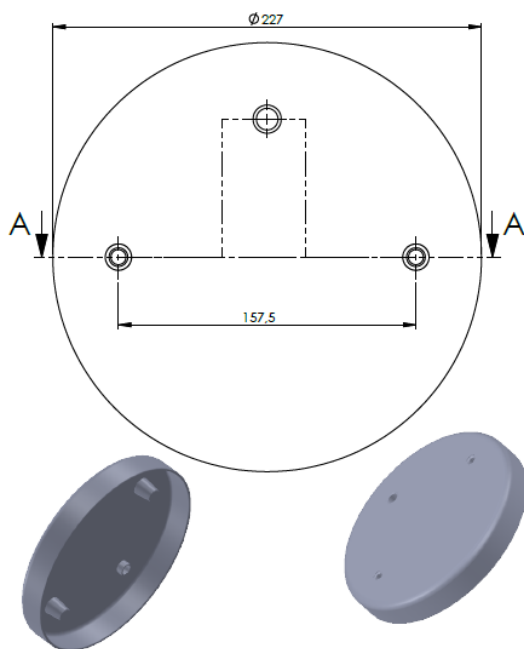

Product No: **721042**

Order No: **5521042.K**

FABIO REFERENCES

OEM REFERENCES

CROSS REFERENCES

PRODUCT NO	ORDER NO		CONTITECH	FD 330-22 313
1SC-300-2C	500190		FIRESTONE	22C
1SC-300-8C	500249		FIRESTONE	W01-358-7400
2DC-301-9C	500034		GOODYEAR	2B12-309
2DC-301-19C	500183		AKT	2B-301
2DC-301-23C	500285		AKT	113333
3DC-310-3C	500068		CONNECT	DC 197400
3DC-310-7C	500184		AUTOMANN	SP2B22R-7400
449010-2CPL	400549		TAURUS	6316
449010-2C	400548		TRIANGLE	4313
449508-S	300265		FLEET PRIDE	AS7400
449508-C	400351			