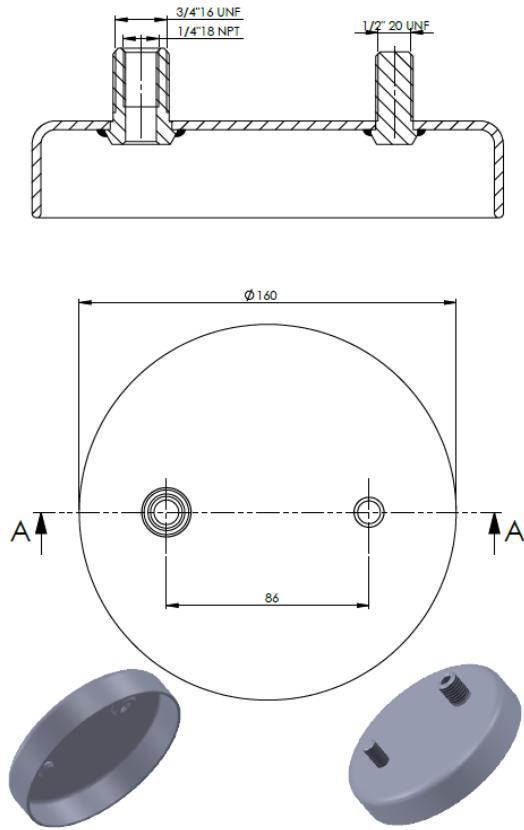

PRODUCT NO	ORDER NO		
2DC-220-28C	500222		
2DC-225-22C	500261		

Product No: **711056**

Order No: **5511056.K**

FABIO REFERENCES

OEM REFERENCES

CROSS REFERENCES

PRODUCT NO	ORDER NO		
344705-S	300167		
344705-3C	400233		
344705-4C	400194		
344916-S	300182		
344916-C	400258		