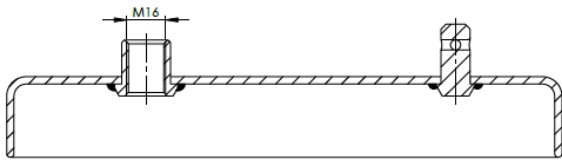

Product No: **711175**

Order No: **5511175.K**

FABIO REFERENCES

OEM REFERENCES

CROSS REFERENCES

PRODUCT NO	ORDER NO		
3440303-1S	300164		
3440303-1C	400230		
3440304-1S	300188		
3440304-1C	400265		
3440305-1S	300165		
3440305-1C	400231		
3440305-2C	400406		
3440307-1S	300191		
3440307-1C	400271		
346246-C	400757		
3440308-1C	400736		
3440309-C	400584		
3440309-S	300355		
3440309-10C	400782		
3440309-1C	400788		
346243-S	300200		
346243-C	400272		

Product No: **711543**

Order No: **5511543.K**