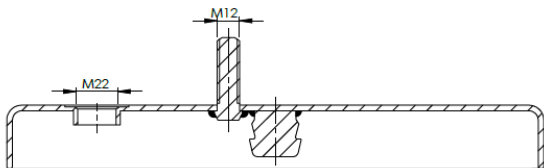

FABIO REFERENCES

OEM REFERENCES

CROSS REFERENCES

PRODUCT NO	ORDER NO		AIRTECH	34028 K
34813-6C	400010			
34813-11C	400547			
344028-2S	300025			
344028-2C	400033			
340283-1C	400449			
344815-2CPL	400507			
344815-2S	300326			
342922-50S	300463			
342922-50C	400818