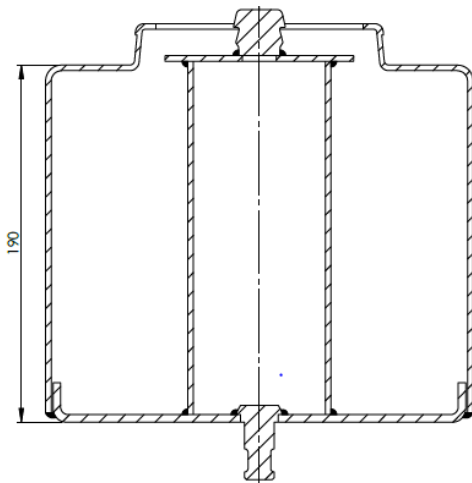

FABIO REFERENCES

OEM REFERENCES

CROSS REFERENCES

PRODUCT NO	ORDER NO	SOLARIS	1001 101 060	AIRTECH	31070 K
3450631-C	400460			PHOENIX	1 DF 25 A-1

Product No: **712324**

Order No: **5512324.B**

FABIO REFERENCES