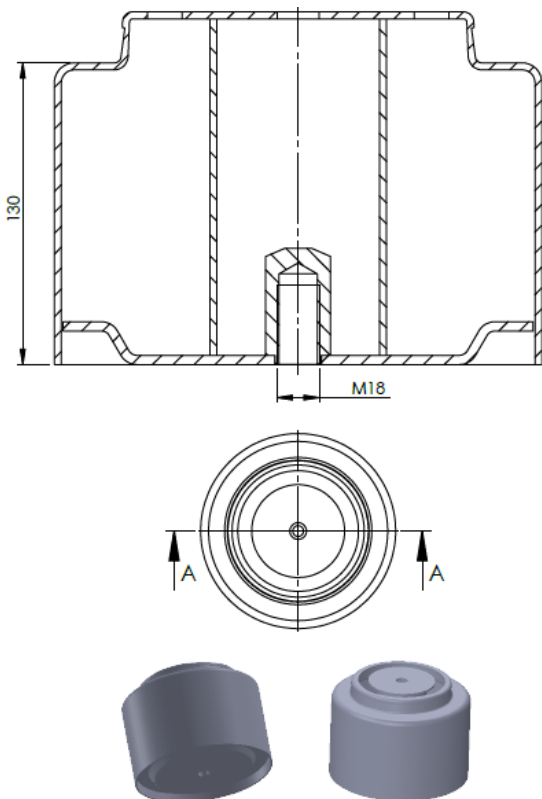

OEM REFERENCES

CROSS REFERENCES

PRODUCT NO	ORDER NO		
3427023-C	400416		
3427023-1C	400418		
3427023-2C	400420		
3427023-3C	400422		

Product No: **712178**

Order No: **5512178.B**

FABIO REFERENCES

OEM REFERENCES