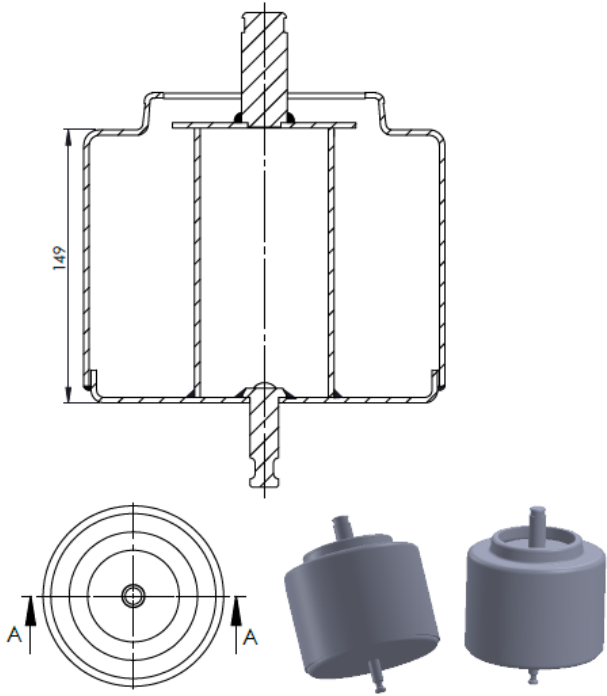

CROSS REFERENCES

PRODUCT NO	ORDER NO	VOLVO	21321515	GOODYEAR	1R11- 857
341857-C	400488	VOLVO	21321521		
341857-2C	400698	VOLVO	20909150		

Product No: **722053**

Order No: **5522053.B**

FABIO REFERENCES

OEM REFERENCES