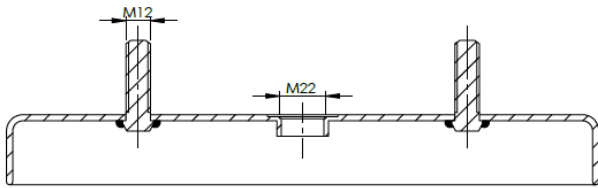

Product No: **711031**

Order No: **5511031.K**

FABIO REFERENCES

OEM REFERENCES

CROSS REFERENCES

PRODUCT NO	ORDER NO		
34810-S	300004		BLACKTECH 74520 C
34810-C	400093		BLACKTECH 71303 C
34810-3C	400393		BLACKTECH 7924 CP
34810-CPL	400178		BLACKTECH 7921 C
34813-S	300011		BLACKTECH 7023 C2
34813-C	400002		BLACKTECH 7924 C
34813-CPL	400150		BLACKTECH 75119 C
34912-S	300104		BLACKTECH 75139 C5
34912-C	400020		BLACKTECH 76884 C
344008-1S	300121		BLACKTECH V1 D 28 B-2
344008-1C	400153		BLACKTECH V1 D 28 D-2
344028-5S	300111		BLACKTECH V 1D28 C-12
344028-5C	400142		BLACKTECH V 1D 28 C12
346884-S	300142		GOODYEAR 1 R 14-721
346884-C	400065		GOODYEAR 1 R 13-805
349224-C	400941		GOODYEAR 1 R 14-059
348107-4C	400723		GOODYEAR 1 R 14-758
			GOODYEAR 1 R 14-705
			FIRESTONE W01-M58 7370
			FIRESTONE W01-M58 7380
			FIRESTONE W01-M58 8775
			FIRESTONE W01-M58 6345
			FIRESTONE W01 095 0132
			FIRESTONE W01 M58 7385
			FIRESTONE W01 M58 6364
			FIRESTONE W01 M58 7238
			DUNLOP D 13 B14
			DUNLOP D13B19
			CONTITECH 4028 N P05
			CONTITECH 4028 N P01
			CONTITECH 4008 N
			CONTITECH 810 MB
			CONTITECH 912 N P02
			CONTITECH 813 MB
			CF GOMMA 1 T 19 E-2
			AIRTECH 3913-03 K
			AIRTECH 391303 K
			AIRTECH 3810 K
			AIRTECH 3912 K
			AIRTECH 3813 K