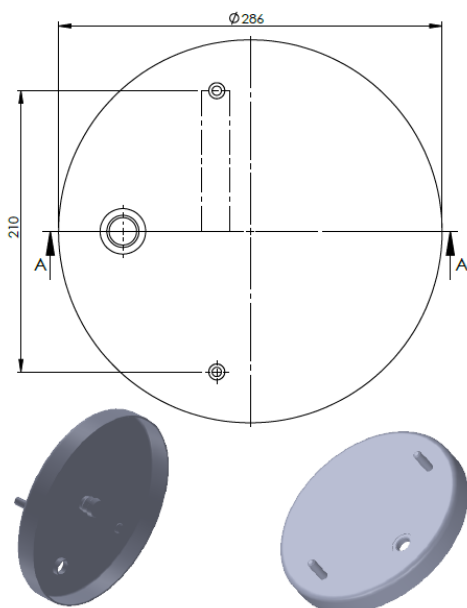

FABIO REFERENCES

OEM REFERENCES

CROSS REFERENCES

PRODUCT NO	ORDER NO		AIRTECH	34028 K
34813-6C	400010			
34813-11C	400547			
344028-2S	300025			
344028-2C	400033			
340283-1C	400449			
344815-2CPL	400507			
344815-2S	300326			
342922-50S	300463			
342922-50C	400818