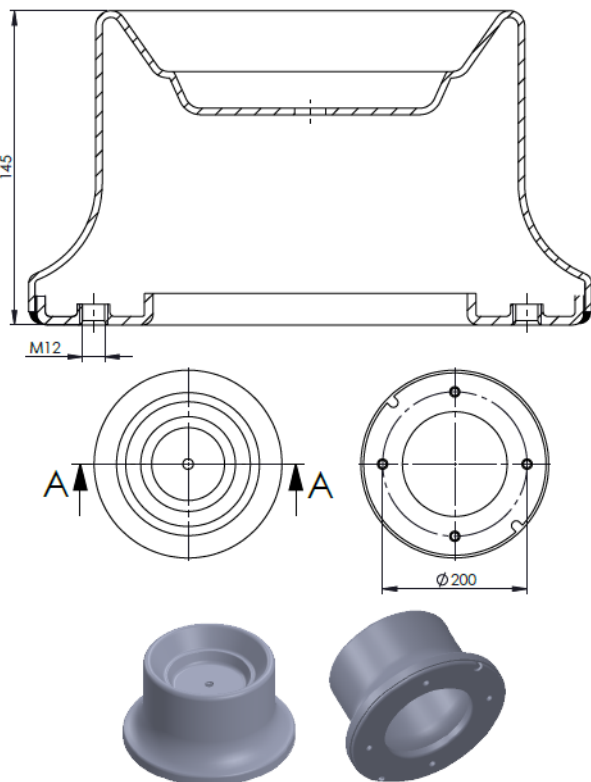

Product No: **712017**

Order No: **5512017.K**

FABIO REFERENCES

OEM REFERENCES

CROSS REFERENCES

PRODUCT NO	ORDER NO	SAF	2.229.0007.00	AIRTECH	34004 P
344004-3C	400027	SAF	3.229.0007.01	BLACKTECH	RML 75115 C
344022-3C	400029	SAF	3.229.0007.02	CF GOMMA	1T 300-37 203715
344156-6C	400098			DUNLOP	D12 B13
344156-7C	400141			DUNLOP	D12 B14
344156-16C	400448			FIRESTONE	1T17BS-6 M58 6366
344156-18C	400588			GOODYEAR	1R11-705
344156-19C	400794			PHOENIX	1DK22E-5
344157-12C	400571			VIBRACOUSTIC	V 1 DK 22 E-5
349321-6C	400797			CONTITECH	4004 NP 02
340310-C	400894