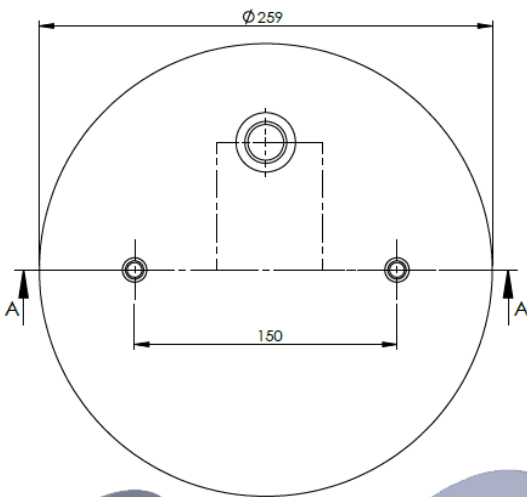

Product No: **711013**

Order No: **5511013.K**

FABIO REFERENCES

OEM REFERENCES

CROSS REFERENCES

PRODUCT NO	ORDER NO	GRANNING	15657	PHOENIX	1 DK 20 B-1
344157-6S	300155			PHOENIX	1 DK 20 B-1 NP
344157-6C	400119			PHOENIX	1 DK 21 A-1
344157-6CPL	400121			GOODYEAR	1 R11-749
344158-S	300421			GOODYEAR	1 R12-749
344158-C	400187			GOODYEAR	1 R11-748
344158-CPL	400740			GOODYEAR	1 R11-764
				GART	C 294 294.1.451
				FIRESTONE	W01 M58 8185
				FIRESTONE	W01-M58-6285
				FIRESTONE	W01 M58 6357
				FIRESTONE	W01 M58 8186
				FIRESTONE	1T15 MPW-9
				FIRESTONE	1T15 MPW-7
				DUNLOP	D12 B22
				DUNLOP	D12 U23
				DUNLOP	D11 B37
				CONTITECH	4158 N P03
				CONTITECH	4158 N P02
				CONTITECH	4157 N P06
				AIRTECH	38185
				AIRTECH	34158
				AIRTECH	38186
				BLACKTECH	75268 C6
				BLACKTECH	75269 C
				BLACKTECH	V 1D 21 A-1
				BLACKTECH	V 1DK 20 B-1
				BLACKTECH	V 1DK 20 B1