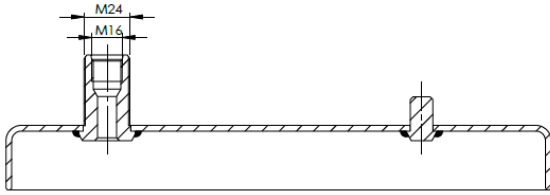

Product No: **711053**

Order No: **5511053.K**

FABIO REFERENCES

OEM REFERENCES

CROSS REFERENCES

PRODUCT NO	ORDER NO		BLACKTECH	75023 C13
344911-4S	300189		BLACKTECH	75023 C10
344911-4C	400267		BLACKTECH	75022 C6
344911-6S	300190		BLACKTECH	75022 C4
344911-6C	400268		CONTITECH	4912 N P13
344912-10S	300148		CONTITECH	4912 N P10
344912-13S	300149		CONTITECH	4911 N P06
344912-10C	400195		CONTITECH	4911 N P04
344912-13C	400201		AIRTECH	34912-10 K
			AIRTECH	34911-04 K