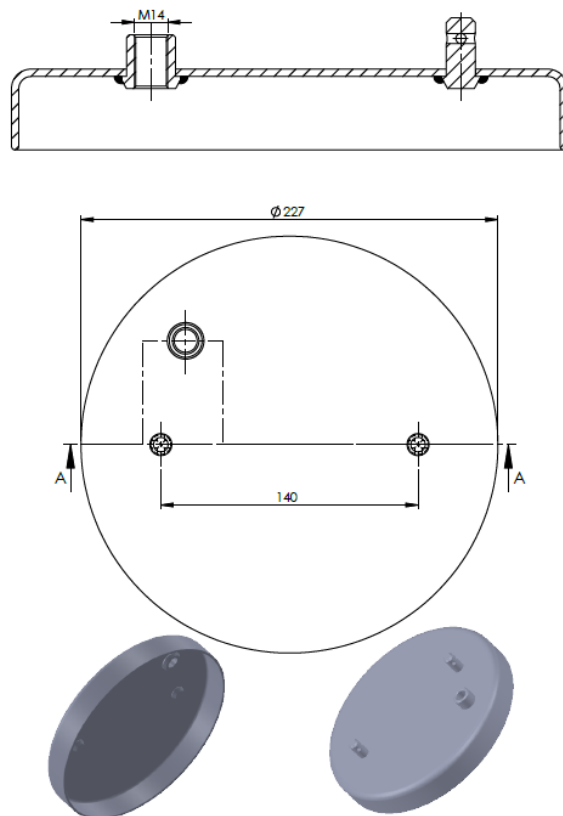

FABIO REFERENCES

OEM REFERENCES

CROSS REFERENCES

PRODUCT NO	ORDER NO	GRANNING	92503	BLACKTECH	70307 C
3434506-S	300102	GRANNING	92507	BLACKTECH	70306 C
3434506-C	400110	GRANNING	92502	BLACKTECH	70305 C
3440303-S	300088	GRANNING	92505	BLACKTECH	70304 C
3440303-C	400123			BLACKTECH	70303 C
3440304-S	300089			AIRTECH	334506 K
3440304-C	400107				
3440305-S	300108				
3440305-C	400106				
3440305-3C	400645				
3440306-S	300109				
3440306-C	400108				
3440307-S	300135				
3440307-C	400109				
3440308-C	400666