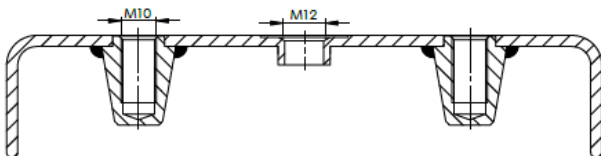

Product No: **711512**

Order No: **5511512.K**

FABIO REFERENCES

OEM REFERENCES

CROSS REFERENCES

PRODUCT NO	ORDER NO		PHOENIX	SP 2B 12R
347003-CPL	400550		GOODYEAR	2B 9-201
347003-S	300336		GART	9"1/450 9201
2DC-220-4C	500008		FIRESTONE	W01 M58 6887
2DC-220-18C	500043		CONTITECH	FD 20-25 1/4 M10
2DC-225-3C	500092		CONTITECH	FD 20-19 1/4 M10
			CONTITECH	FS 200-16 P01
			CF GOMMA	T291/2 291.2.200
			CF GOMMA	T20
			AIRKRAFT	2B-220-3
			AIRKRAFT	2B-220
			BLACKTECH	1C 21-170 P02
			BLACKTECH	2C 21-210 P01
			BLACKTECH	2C 211-220 P01