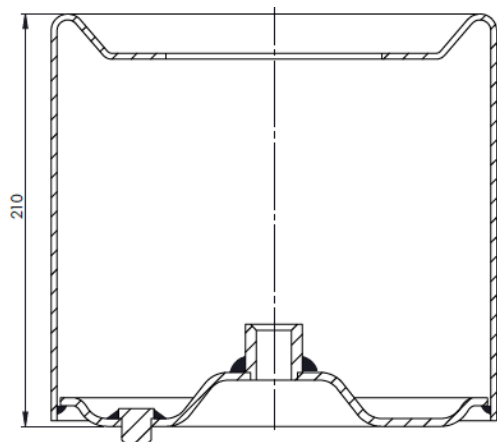

FABIO REFERENCES

OEM REFERENCES

CROSS REFERENCES

PRODUCT NO	ORDER NO	SCANIA	1379392	AIRTECH	34913 K
344913-2C	400063	SCANIA	1440294	BLACKTECH	RML 75024 C
344913-1C	400717			CF GOMMA	1T 19E-93
				CONTITECH	4913 NP 02
				DUNLOP	D14B42
				FIRESTONE	1T19F-14 095 0366
				FIRESTONE	1T19FR-13 M58 8098
				FIRESTONE	1T19L-14 095-0500
				GOODYEAR	1R 14-753
				PHOENIX	1 D 28 H-16
				VIBRACOUSTIC	V 1 D 28 H-16