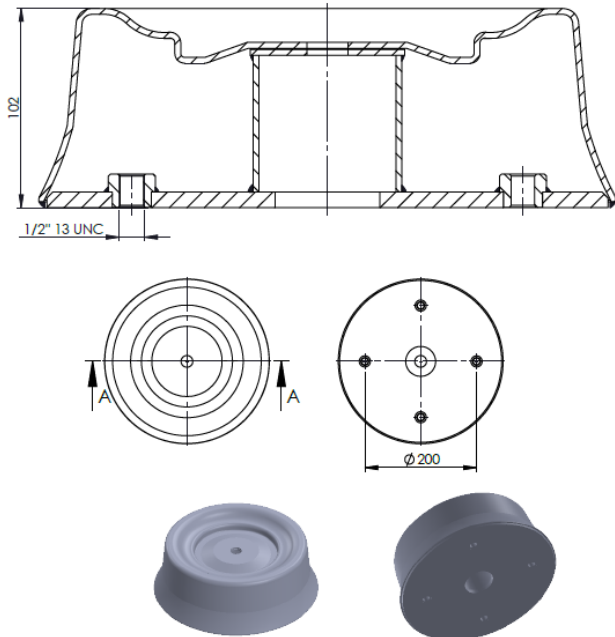

FABIO REFERENCES

OEM REFERENCES

CROSS REFERENCES

PRODUCT NO	ORDER NO	AIRTECH	38050 K
448050-C	400299	CONTITECH	11 10.5-15 A 320
		FIRESTONE	W013588050
		GOODYEAR	1R 14-039
		PHOENIX	1 DK 28A-8050
		VIBRACOUSTIC	V 1 DK 28A-8050