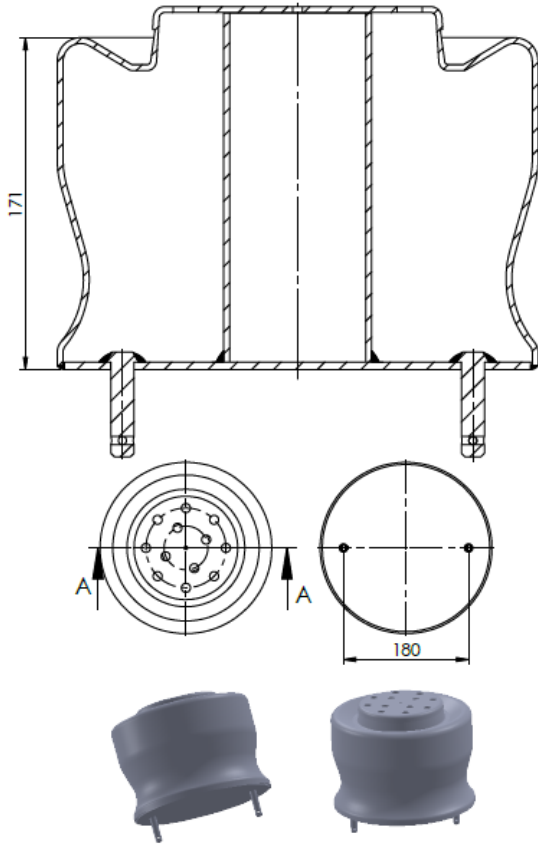

Product No: **712083**

Order No: **5512083.B**

FABIO REFERENCES

OEM REFERENCES

CROSS REFERENCES

PRODUCT NO	ORDER NO	SCANIA	1386200	AIRTECH	36200 K
346200-C	400078			BLACKTECH	RML 76200 C
				GOODYEAR	1R 13-745
				PHOENIX	1 DF 23 D-1