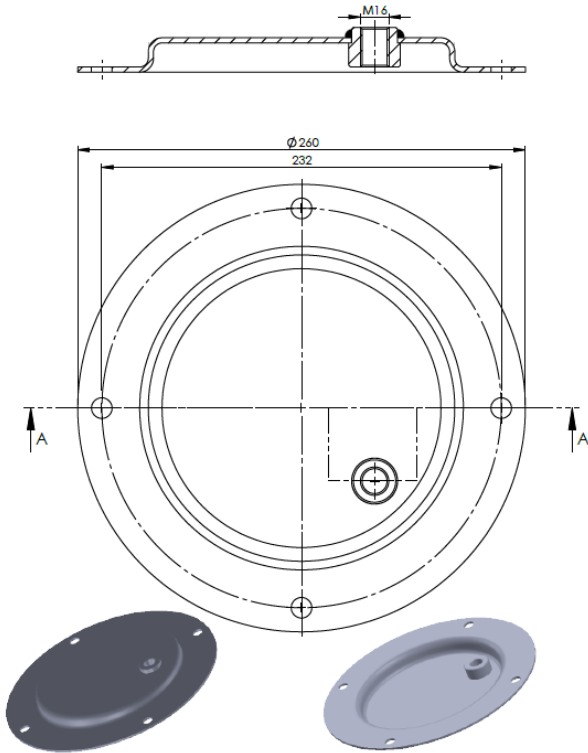

Product No: **713502**

Order No: **5513502.K**

FABIO REFERENCES

OEM REFERENCES

CROSS REFERENCES

PRODUCT NO	ORDER NO	BPW	Hb10350	CONTITECH	FD 412-18 P01
2DC-300-2C	500104	FRUEHAUF	UJB 0985	CONTITECH	FT 412-32 S
2DC-350-1C	500040	FRUEHAUF	M 002 297	CONTITECH	FD 412-18 P01
3DC-300-2C	500057	FRUEHAUF	M078246	FIRESTONE	W01-R58-4073
3DC-300B-3C	500062	FRUEHAUF	GT M002297	FIRESTONE	W01-R58-4073/12x2NB
		GRANNING	15814	FIRESTONE	W01-R58-4037
		GRANNING	15897	GOODYEAR	2B12-2457
		KAISER	A06030615	GOODYEAR	SP2666NB
		LOHR	A06030601	AKT	3B-300HYD/ 115012
		LOHR	A 06030606	AKT	3B-300/ 115004
		LOHR	A06030622	AKT	2B-300/ 113301
		SMB	M063769	AKT	2B-350/ 113330
		TROUILLET	HB10350	DUNLOP	12x2 decentral
		SCANIA	H 250-0011	DUNLOP	SP 2666 (12x3)
		ROR	MLF7191	DUNLOP	SP 2666 NB 12x3 NB
		SAMRO	H2500011	DUNLOP	SP2782 NB
				DUNLOP	SP 2665 NB(12x2)
				CONNECT	DF 300-01
				CONNECT	TF 300-04
				CONNECT	DF 301-01
				CONNECT	TF 301-04
				CONNECT	TF 301-26 (4Ply)
				CONNECT	DF 305

fabio Sheet Metal