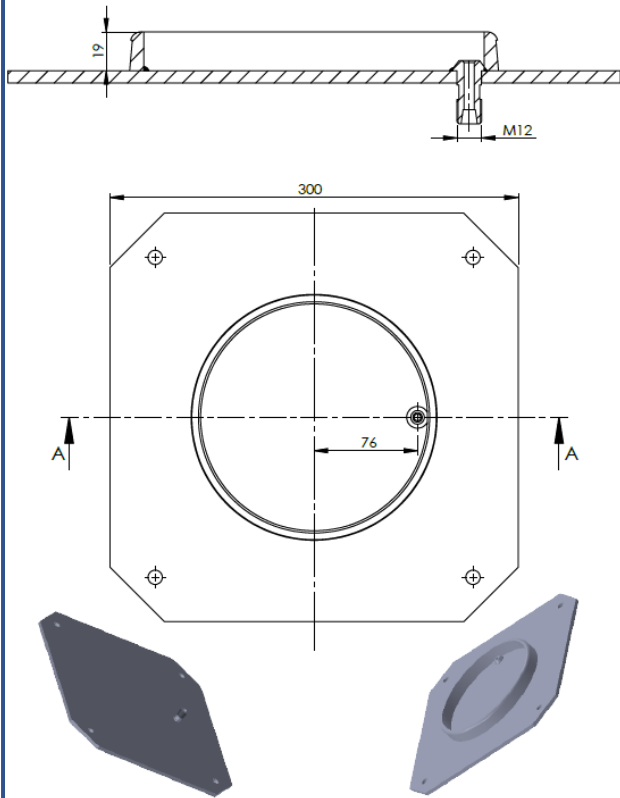

Product No: **716018**

Order No: **5516018.K**

FABIO REFERENCES

OEM REFERENCES

CROSS REFERENCES

PRODUCT NO	ORDER NO			
34701-C	400266		AIRTECH	3701
34701-2C	400294		BLACKTECH	RL 9812
			CONTITECH	701 N
			FIRESTONE	W01 095 0205
			GOODYEAR	9006
			PHOENIX	1E+26
			VIBRACOUSTIC	V 1 E 26

Product No: **716010**

Order No: **5516010.K**