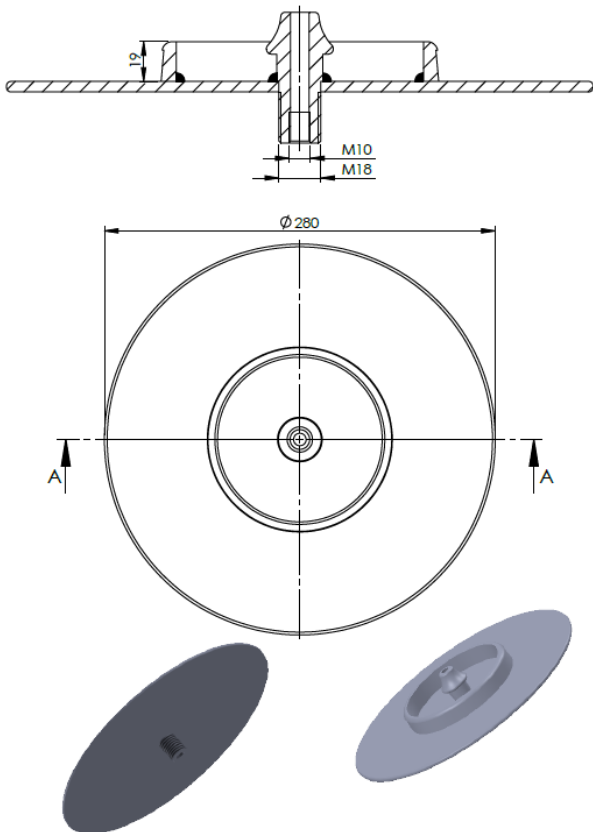

Product No: **716010**

Order No: **5516010.K**

FABIO REFERENCES

OEM REFERENCES

CROSS REFERENCES

PRODUCT NO	ORDER NO			
34769-C	400208			
34782-C	400227			
34782-4C	400651			
34916-C	400217			

Product No: **716062**