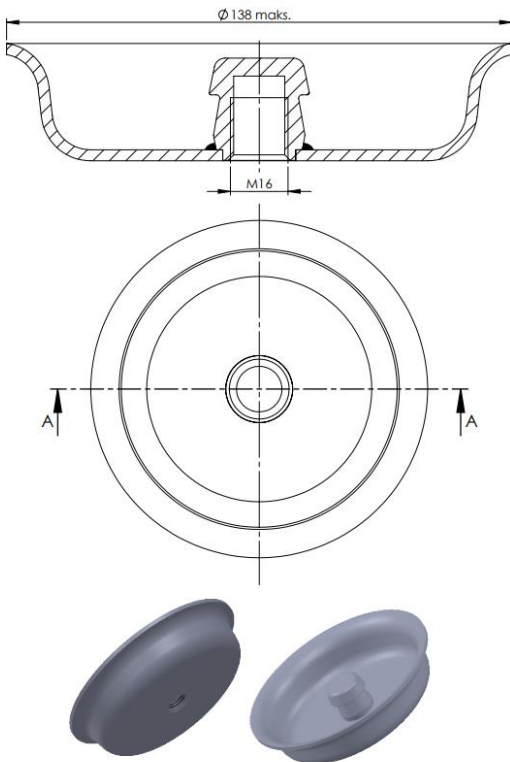

Product No: **715005**

Order No: **5515005.C**

FABIO REFERENCES

OEM REFERENCES

CROSS REFERENCES

PRODUCT NO	ORDER NO		GOODYEAR	1 R 11-709
342619-1S	300528		FIRESTONE	W01 M58 0756
342619-1CPL	400653		DUNLOP	D11 U40
342619-3CPL	401012		CONTITECH	4022 N P02
342619-2CPL	400655		AIRTECH	32619 P
345832-CPL	400904		PHOENIX	1 DK22 E-9 1T17 BS-6
345832-S	300512		BLACKTECH	75133
344004-6S	300123			
344022-6S	300079			
344022-6CPL	400739			
344022-99CPL	400876			
342626-S	300195			
342626-CPL	400274			
342621-S	300309			
342621-CPL	400480			
347929-CPL	400673			
347929-S	300396			
341905-CPL	400822			
341905-S	300465			
449039-S	300229			
449039-C	400306			
449039-CPL	400307			

Product No: **715038**

Order No: **5515038.C**