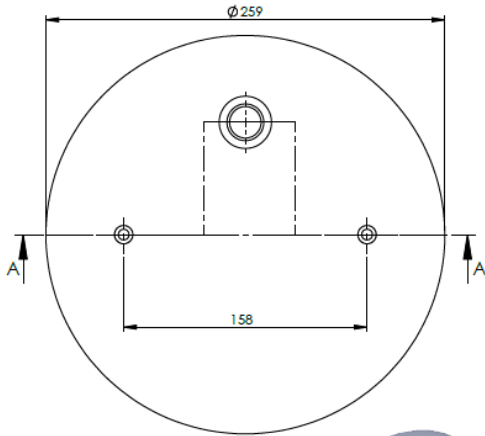

Product No: **711008**

Order No: **5511008.K**