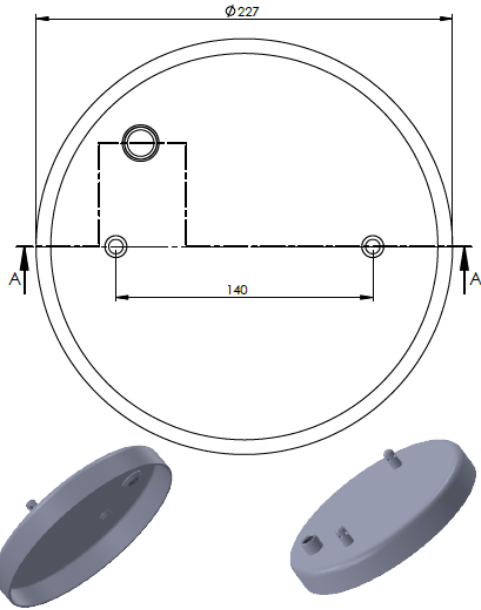

Product No: **711175**

Order No: **5511175.K**

FABIO REFERENCES

OEM REFERENCES

CROSS REFERENCES

PRODUCT NO	ORDER NO		
3440303-1S	300164		
3440303-1C	400230		
3440304-1S	300188		
3440304-1C	400265		
3440305-1S	300165		
3440305-1C	400231		
3440305-2C	400406		
3440307-1S	300191		
3440307-1C	400271		
346246-C	400757		
3440308-1C	400736		
3440309-C	400584		
3440309-S	300355		
3440309-10C	400782		
3440309-1C	400788		
346243-S	300200		
346243-C	400272		

Product No: **711543**

Order No: **5511543.K**