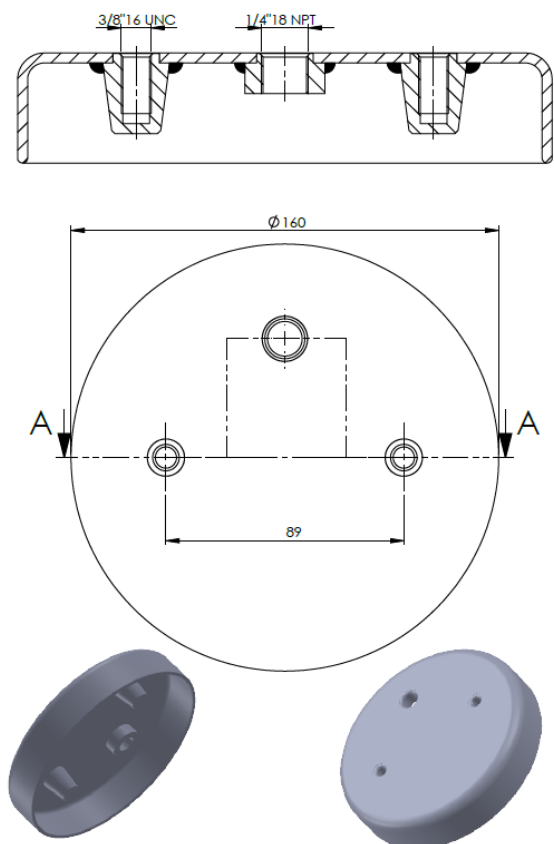

Product No: **711516**

Order No: **5511516.K**

FABIO REFERENCES

OEM REFERENCES

CROSS REFERENCES

PRODUCT NO	ORDER NO	TAURUS	KF218-6910
2DC-220-6C	500011	CONTITECH	FD 200-19 320
2DC-220-9C	500014	FIRESTONE	W01 358 6910
2DC-225-11C	500100	GOODYEAR	2B9-200
2DC-225-14C	500175		
2DC-225-16C	500187		
440212-1S	300441		
445323-1S	300402		
445323-1CPL	400784		
445422-CPL	400922		