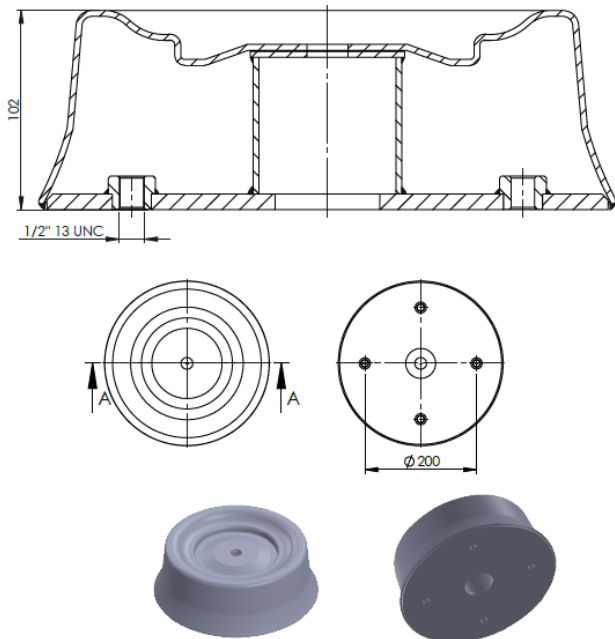

FABIO REFERENCES

OEM REFERENCES

CROSS REFERENCES

PRODUCT NO	ORDER NO	AIRTECH	38050 K
448050-C	400299	CONTITECH	11 10.5-15 A 320
		FIRESTONE	W013588050
		GOODYEAR	1R 14-039
		PHOENIX	1 DK 28A-8050
		VIBRACOUSTIC	V 1 DK 28A-8050