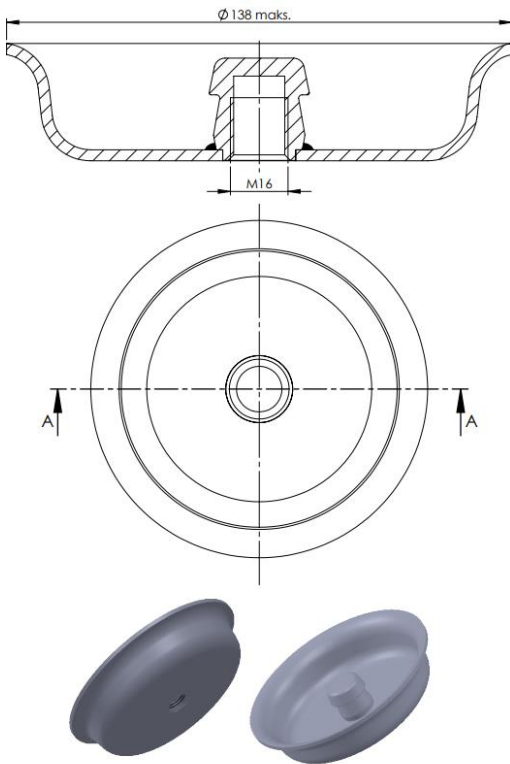

Product No: **715005**

Order No: **5515005.C**

FABIO REFERENCES

OEM REFERENCES

CROSS REFERENCES

PRODUCT NO	ORDER NO		GOODYEAR	1 R 11-709
342619-1S	300528		FIRESTONE	W01 M58 0756
342619-1CPL	400653		DUNLOP	D11 U40
342619-3CPL	401012		CONTITECH	4022 N P02
342619-2CPL	400655		AIRTECH	32619 P
345832-CPL	400904		PHOENIX	1 DK22 E-9 1T17 BS-6
345832-S	300512		BLACKTECH	75133
344004-6S	300123			
344022-6S	300079			
344022-6CPL	400739			
344022-99CPL	400876			
342626-S	300195			
342626-CPL	400274			
342621-S	300309			
342621-CPL	400480			
347929-CPL	400673			
347929-S	300396			
341905-CPL	400822			
341905-S	300465			
449039-S	300229			
449039-C	400306			
449039-CPL	400307			

Product No: **715038**

Order No: **5515038.C**