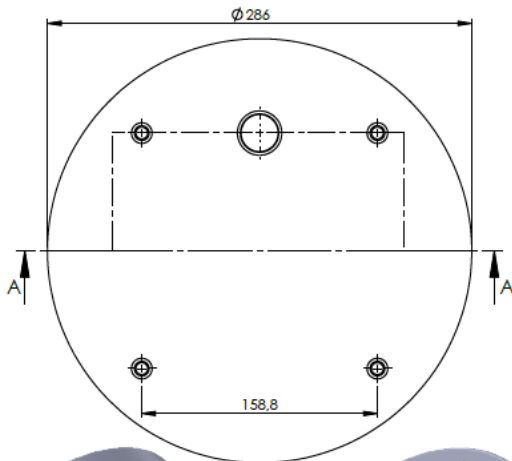

OEM REFERENCES

CROSS REFERENCES

PRODUCT NO	ORDER NO		
346122-2S	300362		
346122-2CPL	400593		
346120-CPL	400623		
346126-C	400647		
346126-S	300498		

3/8"16 UNC 3/4"14 NPT

Product No: **711321**

Order No: **5511321.K**