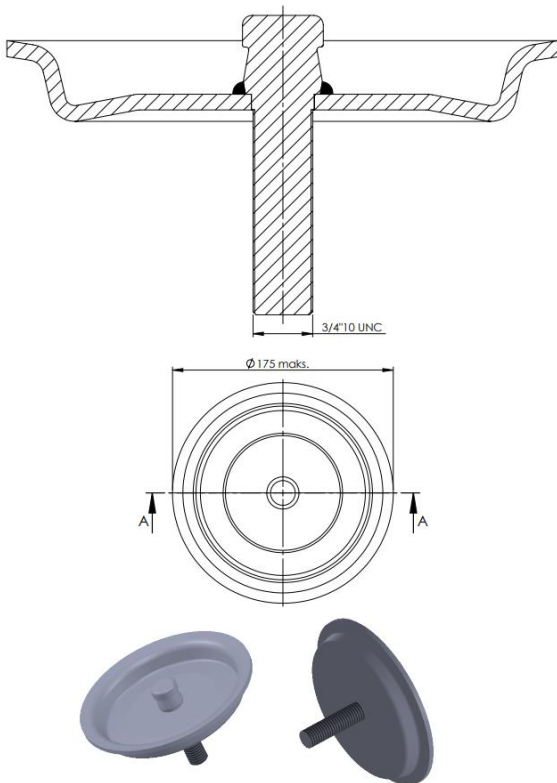

FABIO REFERENCES

OEM REFERENCES

CROSS REFERENCES

PRODUCT NO	ORDER NO		
343749-C	400625		
348798-CALU	400803		
448050-S	300222		
448050-CALU	400665		
448050-1CALU	400738		
448056-CALU	400910		
444176-C	400938		
449804-C	400608		
445514-C	400609		
445514-2C	400674		
449264-C	400612		
445505-C	400613		
445319-C	400663		
445319-S	300388