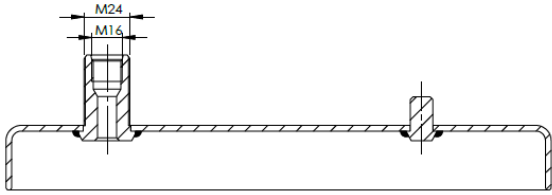

Product No: **711053**

Order No: **5511053.K**

FABIO REFERENCES

OEM REFERENCES

CROSS REFERENCES

PRODUCT NO	ORDER NO		BLACKTECH	75023 C13
344911-4S	300189		BLACKTECH	75023 C10
344911-4C	400267		BLACKTECH	75022 C6
344911-6S	300190		BLACKTECH	75022 C4
344911-6C	400268		CONTITECH	4912 N P13
344912-10S	300148		CONTITECH	4912 N P10
344912-13S	300149		CONTITECH	4911 N P06
344912-10C	400195		CONTITECH	4911 N P04
344912-13C	400201		AIRTECH	34912-10 K
			AIRTECH	34911-04 K