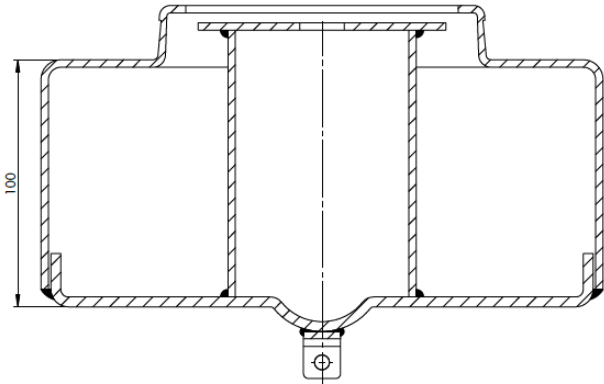

Product No: **712069**

Order No: **5512069.B**

FABIO REFERENCES

OEM REFERENCES

CROSS REFERENCES

PRODUCT NO	ORDER NO	VOLVO		AIRTECH	
346609-C	400182	VOLVO	20 452 138	AIRTECH	34925 K
346762-C	400183	VOLVO	20 554 761	AIRTECH	36762 K
		VOLVO	1 075 365	BLACKTECH	RML 74925 C
		VOLVO	1 629 782	BLACKTECH	RML 74762 C
				CONTITECH	4925 N
				CONTITECH	6609 N P01

Product No: **712132**

Order No: **5512132.B**