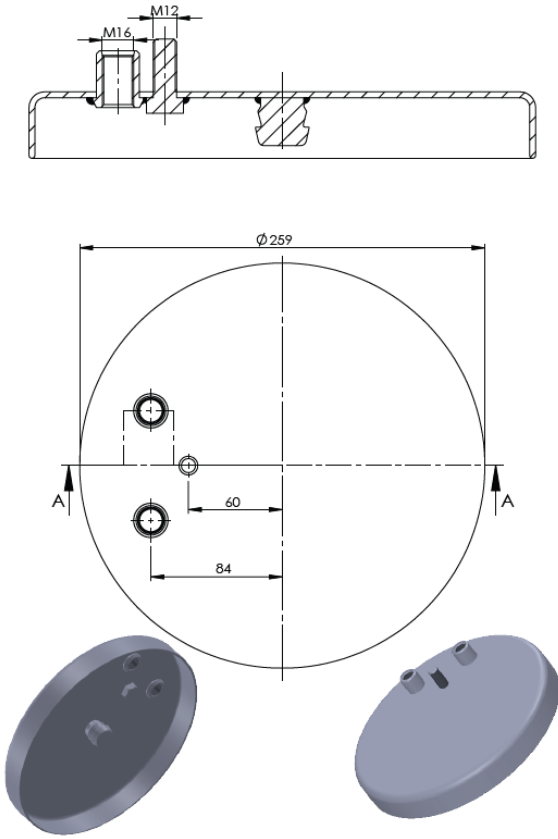

Product No: **711146**

Order No: **5511146.K**

FABIO REFERENCES

OEM REFERENCES

CROSS REFERENCES

PRODUCT NO	ORDER NO		
344882-5S	300423		
344882-5C	400099		
344882-5CPL	400741		
344884-2S	300322		
344884-7C	400560		
344878-C	400660		
344878-S	300386		
344878-10S	300462		