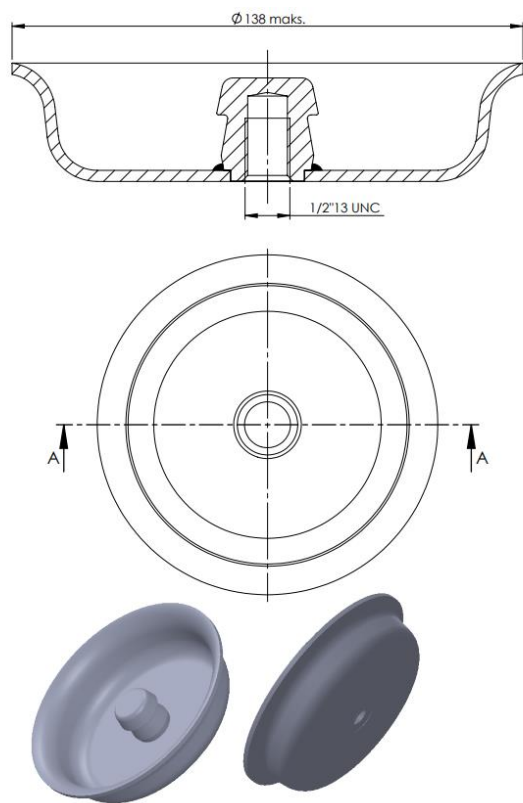

Product No: **715006**

Order No: **5515006.C**

FABIO REFERENCES

OEM REFERENCES

CROSS REFERENCES

PRODUCT NO	ORDER NO	PHOENIX	CROSS REFERENCES
344159-16CPL	400703		1DKK21 B-2 /6
448709-S	300224	GOODYEAR	142/264/278/279/281
448709-CPL	400301	GOODYEAR	1 R12 403/1512-030
448709-C	400879	GOODYEAR	1 R12 069
448710-C	400302	FIRESTONE	W01 358 9102
448710-S	300225	FIRESTONE	W01 358 9394
449069-S	300228	FIRESTONE	W01 358 9373
449069-CPL	400305	FIRESTONE	W01 358 9069
449069-C	400732	CONTITECH	4159 N P01
449130-8C	400363	CONTITECH	9 10-19 P 383
449130-S	300266	CONTITECH	5 P 440/P519
449130-C	400352	CONTITECH	9 10-17
449213-S	300235	CONTITECH	9 10-14 P 312
449213-C	400314	AIRTECH	34159-07
449213-CPL	400315	AIRTECH	34159-12
449265-S	300236	AIRTECH	39373
449265-C	400316	AIRTECH	39069
449270-S	300237	BLACKTECH	79069
449270-C	400317	BLACKTECH	79069 CP
449295-CPL	400914	BLACKTECH	79373
449295-C	400926	BLACKTECH	79373 CP
449295-S	300516	BLACKTECH	79394 CP
449320-S	300239	BLACKTECH	752260-1
449320-CPL	400319		
449321-C	400320		
449321-CPL	400321		
449371-S	300242		
449371-CPL	400323		
449371-C	400856		
449422-S	300245		
449422-CPL	400326		
449640-S	300246		
449640-C	400327		
449648-S	300247		
449648-CPL	400330		
445755-S	300250		
448755-C	400332		
449192-S	300251		
449192-C	400333		
449192-CPL	400334		
449193-CPL	400913		
449193-C	400925		
449193-S	300515		
448752-S	300253		
448752-C	400336		
448752-2C	400687		
448752-3C	400800		
449541-S	300306		
449541-CPL	400338		
449580-S	300264		
449580-C	400350		
449082-S	300259		
449082-C	400342		
449082-CPL	400343		
449083-S	300514		
449083-C	400924		
449083-CPL	400908		
449010-S	300258		
449010-CPL	400341		
449010-2CPL	400549		
449010-2C	400548		
449101-S	300261		
449101-C	400346		
449101-CPL	400347		
444156-4C	400359