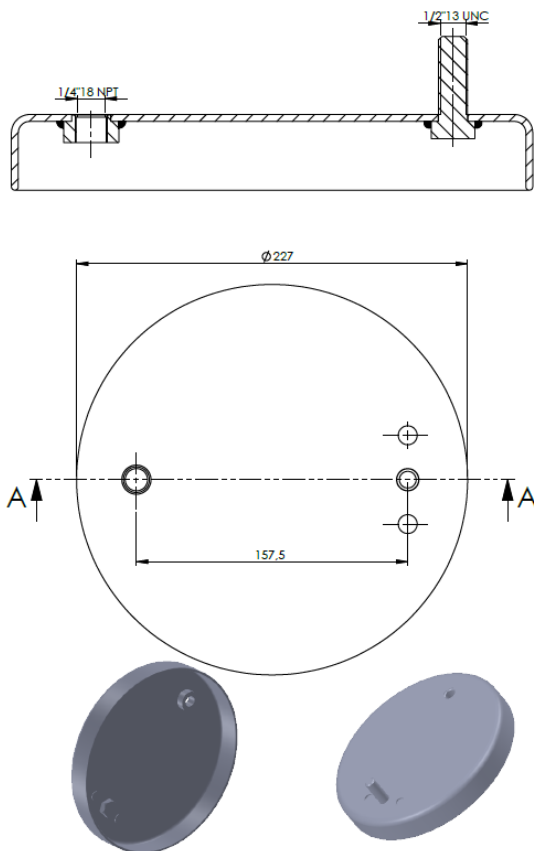

Product No: **711153**

Order No: **5511153.K**

FABIO REFERENCES

OEM REFERENCES

CROSS REFERENCES

PRODUCT NO	ORDER NO		
344420-S	300092		
344420-C	400076		
344713-2S	300037		
344713-2C	400052		
346603-S	300126		
346603-C	400147		
346603-2C	400291		
346770-S	300161		
346770-C	400207		
346771-S	300277		
346771-C	400411		
346768-C	400554		
346768-S	300340		
344772-C	400710		