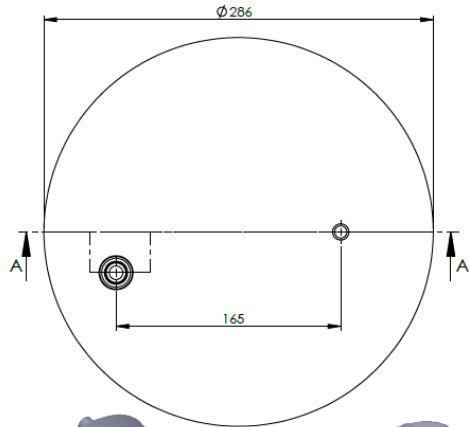

Product No: **711053**

Order No: **5511053.K**

FABIO REFERENCES

OEM REFERENCES

CROSS REFERENCES

PRODUCT NO	ORDER NO		BLACKTECH	75023 C13
344911-4S	300189		BLACKTECH	75023 C10
344911-4C	400267		BLACKTECH	75022 C6
344911-6S	300190		BLACKTECH	75022 C4
344911-6C	400268		CONTITECH	4912 N P13
344912-10S	300148		CONTITECH	4912 N P10
344912-13S	300149		CONTITECH	4911 N P06
344912-10C	400195		CONTITECH	4911 N P04
344912-13C	400201		AIRTECH	34912-10 K
			AIRTECH	34911-04 K