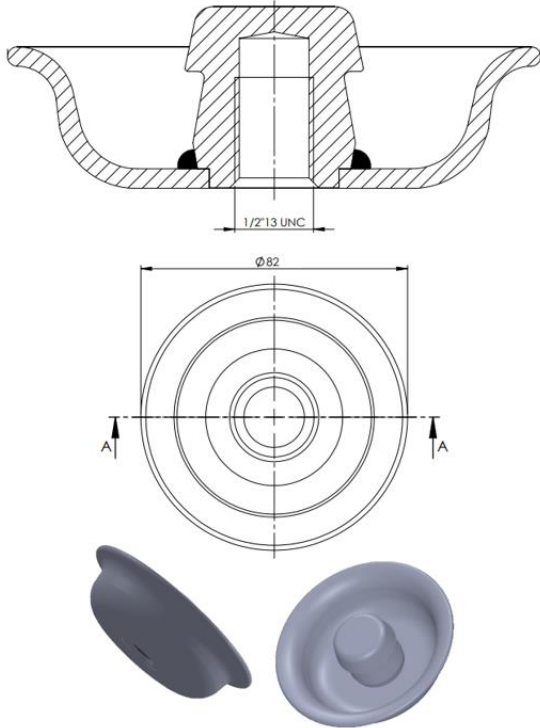

Product No: **715030**

Order No: **5515030.C**

FABIO REFERENCES

OEM REFERENCES

CROSS REFERENCES

PRODUCT NO	ORDER NO		
440212-S	300288		
440212-1S	300441		
442119-CPL	400483		
445323-S	300372		
445323-CPL	400783		
445323-1S	300402		
445323-1CPL	400784		
445422-CPL	400922		
445423-S	300469		
445423-CPL	400831		

Product No: **715040**

Order No: **5515040.C**