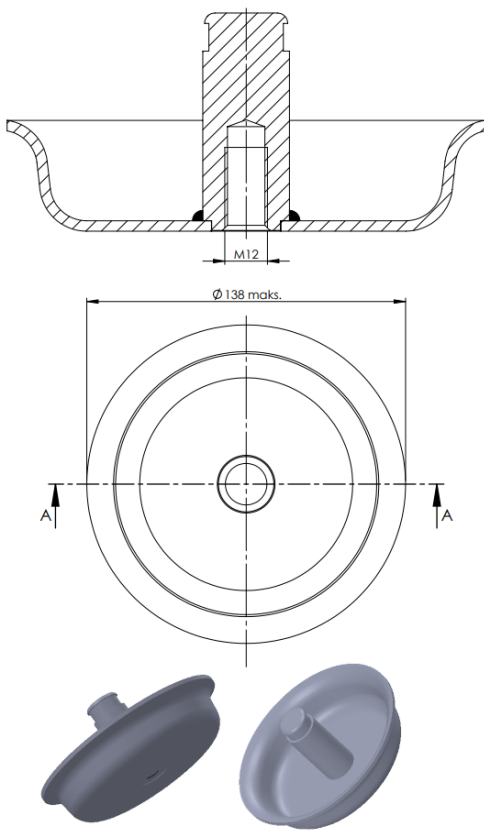

Product No: **715014**

Order No: **5515014.C**

FABIO REFERENCES

OEM REFERENCES

CROSS REFERENCES

PRODUCT NO	ORDER NO		
34808-V	300117		
344157-3S	300419		
344157-4S	300052		
344157-5S	300058		
344157-6S	300155		
344157-14S	300440		
344157-C	400139		
344157-3C	400196		
344157-5C	400146		
344157-6C	400119		
344157-9C	400264		
344157-12C	400571		
344157-13C	400573		
344157-14C	401022		
344157-13S	300493		
344157-3CPL	400135		
344157-4CPL	400041		
344157-5CPL	400080		
344157-6CPL	400121		
344157-8CPL	400154		
344157-9CPL	400136		
344157-10CPL	400081		
344157-11CPL	400397		
344157-14CPL	400776		
344158-S	300421		
344158-C	400187		
344158-CPL	400740		
3477003-S	300524		
3477003-CPL	400936		
348185-S	300057		
348185-CPL	400068		
348185-C	400490		
344162-CPL	400650		
344162-S	300411		
345612-CPL	400671		
345612-S	300394		
3229501-CPL	401070		
3433161-C	400969