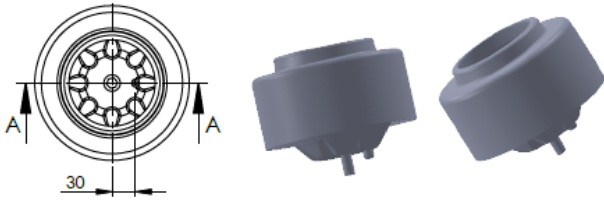

Product No: **712308**

Order No: **5512308.B**

FABIO REFERENCES

OEM REFERENCES

CROSS REFERENCES

PRODUCT NO	ORDER NO	VOLVO	22058739	CONTITECH	4562 N P03
344562-C	400649				

Product No: **712194**

Order No: **5512194.B**