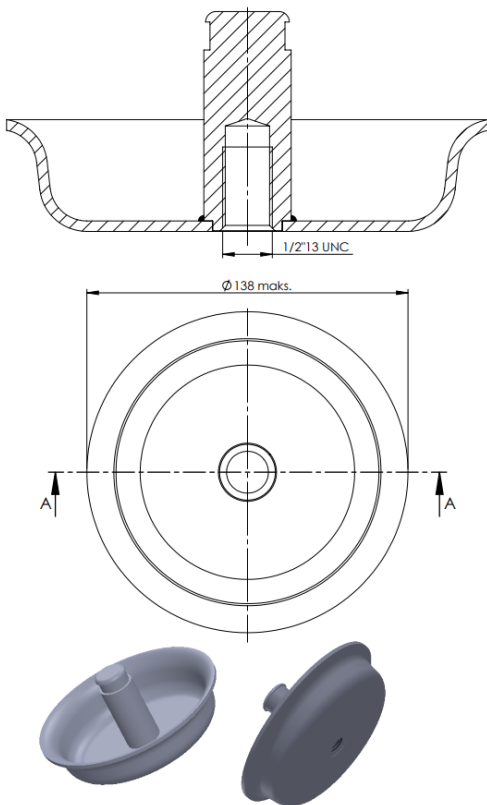

Product No: **715016**

Order No: **5515016.C**

FABIO REFERENCES

OEM REFERENCES

CROSS REFERENCES

PRODUCT NO	ORDER NO		
449534-C	400880		
449534-CPL	400881		
449579-S	300268		
449579-C	400376		
449293-S	300238		
449293-CPL	400318		
449370-S	300241		
449370-CPL	400322		
449373-S	300243		
449373-CPL	400324		
449373-C	400706		
449375-S	300244		
449375-CPL	400325		
449375-C	400707		
449935-S	300249		
449935-CPL	400331		
448713-S	300252		
448713-CPL	400335		
449645-S	300256		
449645-C	400697		
449645-CPL	400339		
449092-CPL	400891		
449092-C	400892		
449092-S	300506		
448929-S	300257		
448929-CPL	400340		
444159-11CPL	400362		
449807-CPL	400386		
448748-CPL	400358		
449294-CPL	400373		
449626-CPL	400377		
449921-CPL	400378		
448708-CPL	400364		
449366-CPL	400375		
449974-C	400388		
449974-C-LA	400388-LA		
449974-CPL	400379		
448749-CPL	400355		
449923-CPL	400356		
449362-CPL	400374		
449243-CPL	400372		
449297-C	400328		
449297-CPL	400329		
449287-C	400354		
449203-CPL	400370		
449346-CPL	400434		
449936-CPL	400429		
449471-CPL	400435		
448204-S	300344		
448204-1S	300345		
448204-CPL	400430		
448204-C	400431		
448729-S	300287		
448729-CPL	400427		
449223-S	300320		
449223-CPL	400814		
449470-CPL	400506		
448971-CPL	400466		
449472-CPL	400574		
449491-S	300349		
449491-CPL	400578		
449644-CPL	400604		
449646-CPL	400485		
448961-CPL	400711		
448497-CPL	400758