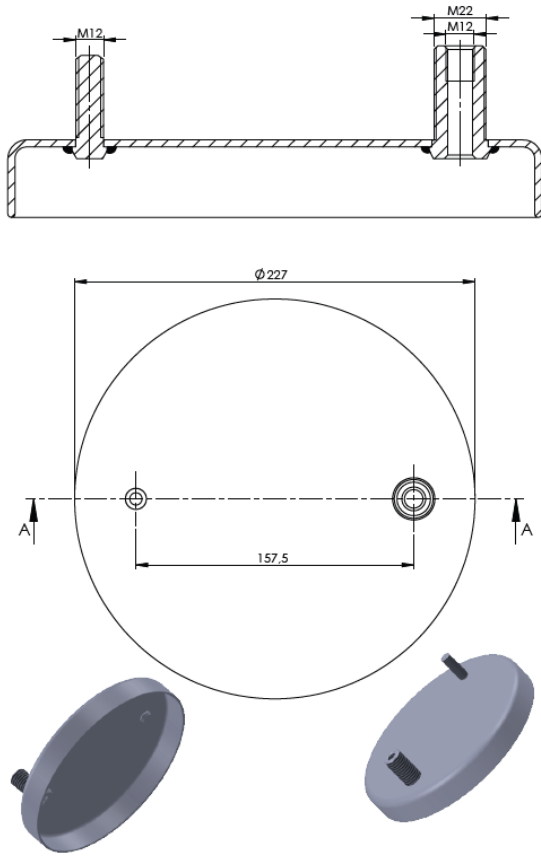

Product No: **711024**

Order No: **5511024.K**

FABIO REFERENCES

OEM REFERENCES

CROSS REFERENCES

PRODUCT NO	ORDER NO		AIRTECH	39002-A3 P
344156-7CPL	400040		AIRTECH	39002 A3 KPP
346238-CPL	400555		CONTITECH	4157 N P05
346238-S	300341		CONTITECH	4159 N P03
347074-S	300128		FIRESTONE	1T15MPW-7
347074-CPL	400179		FIRESTONE	W01-M58-7074
3424019-S	300172		CONNECT	14157-15
3424019-CPL	400244		CONNECT	14157-KP15
			CONNECT	14159-13
			CONNECT	14159-K13