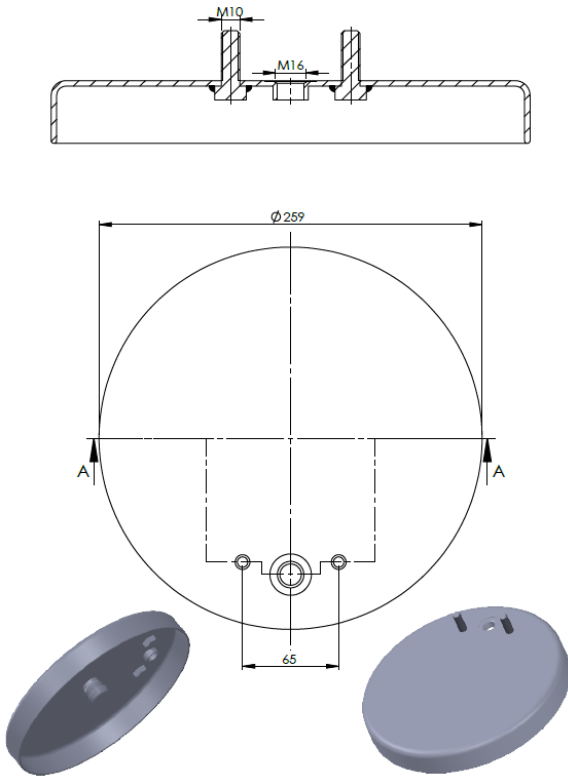

Product No: **711153**

Order No: **5511153.K**

FABIO REFERENCES

OEM REFERENCES

CROSS REFERENCES

PRODUCT NO	ORDER NO		
344420-S	300092		
344420-C	400076		
344713-2S	300037		
344713-2C	400052		
346603-S	300126		
346603-C	400147		
346603-2C	400291		
346770-S	300161		
346770-C	400207		
346771-S	300277		
346771-C	400411		
346768-C	400554		
346768-S	300340		
344772-C	400710