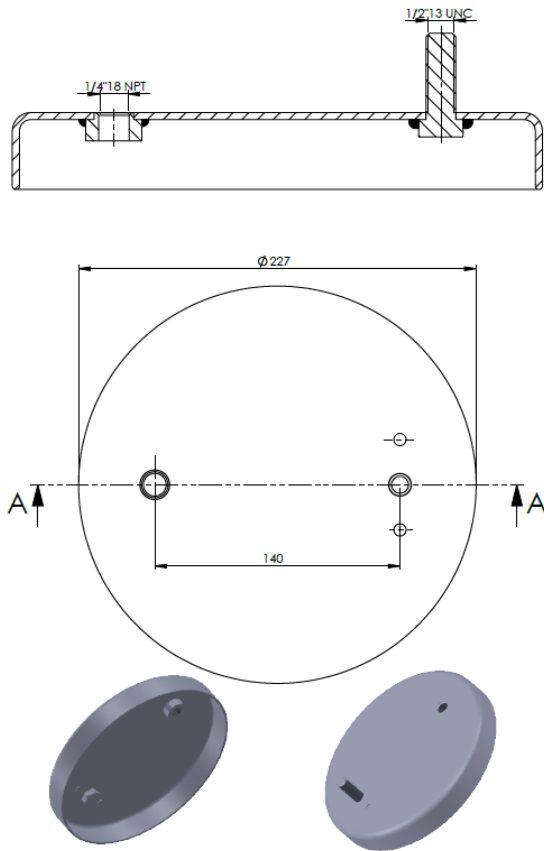

Product No: **711073**

Order No: **5511073.K**

FABIO REFERENCES

OEM REFERENCES

CROSS REFERENCES

PRODUCT NO	ORDER NO		
448829-CPL	400304		
448829-S	300227		
448463-CPL	400897		
449296-C	400467		
449296-CPL	400508		