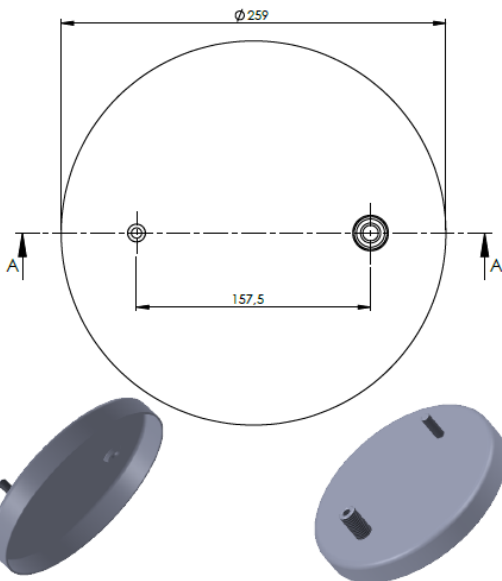

FABIO REFERENCES

OEM REFERENCES

CROSS REFERENCES

PRODUCT NO	ORDER NO	R.O.R/MERITOR	2122 2442	AIRTECH	39002 A3 KPP
344157-5S	300058	WEWELLER	US 07074F	AIRTECH	34157-05 KPP
344157-5C	400146	WEWELLER	US 07074C	CONTITECH	4157 N P05/ P09
344157-9C	400264	WEWELLER	US 07074P	FIRESTONE	1T15MPW-7
344157-12C	400571			FIRESTONE	W01-M58-7074
344157-5CPL	400080			GOODYEAR	1R11-106/D12B17
344157-9CPL	400136			PHOENIX	1 DK 21 A-31
3440301-5S	300296			VIBRACOUSTIC	V1DK21A-31
				CF GOMMA	1TC300-38
				GART	C294/294.2.450
				DUNLOP	205598
				DUNLOP	00980B-AP