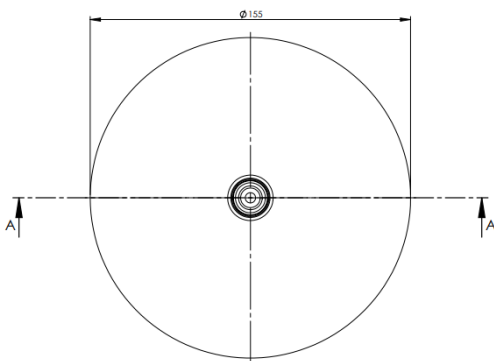

Product No: **714009**

Order No: **5514009.C**

FABIO REFERENCES

OEM REFERENCES

CROSS REFERENCES

PRODUCT NO	ORDER NO			
344644-1S	300412			

fabio[®]
Air Springs

**FABIO HAVA SÜSPANSİYON SİSTEMLERİ
VE YEDEK PARÇA SAN. TİC. A.Ş.**