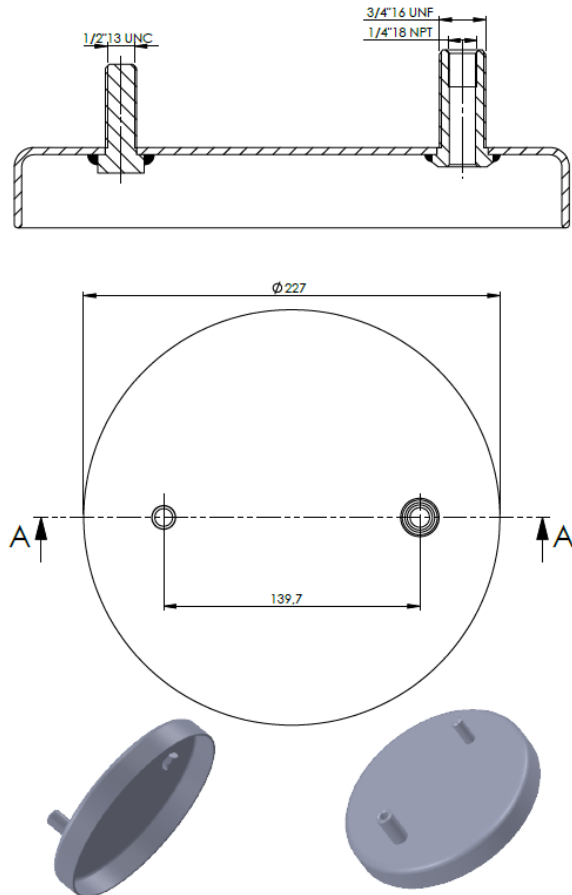

Product No: **711161**

Order No: **5511161.K**

FABIO REFERENCES

OEM REFERENCES

CROSS REFERENCES

PRODUCT NO	ORDER NO	GRANNING	16081	TAURUS	KR 506-9082
449039-S	300229			AIRTECH	34159-07 P
449039-C	400306			AIRTECH	34156-05 KPP
449039-CPL	400307			CONTITECH	4159 N P01
449534-C	400880			CONTITECH	4159 N P11
449534-CPL	400881			CONTITECH	4159 N P12
449130-8C	400363			CONTITECH	4159 N P13
449293-S	300238			CONTITECH	4156 N P01
449293-CPL	400318			CONTITECH	4156 N P14
449320-S	300239			CONTITECH	9 10- 16P 310
449320-CPL	400319			CONTITECH	9 10-19 P 470
449192-S	300251			DUNLOP	D12 U23
449192-C	400333			FIRESTONE	W01 358 9102
449192-CPL	400334			FIRESTONE	W01 358 9082
449082-S	300259			FIRESTONE	W01 358 9346
449082-C	400342			GOODYEAR	1 R 12 092
449082-10C	400529			GOODYEAR	1 R 12 439
449082-CPL	400343			BLACKTECH	V1DK23K-9082
449010-S	300258			BLACKTECH	75260-1
449010-CPL	400341			BLACKTECH	75260 CB
449101-S	300261			BLACKTECH	75267-1
449101-C	400346			BLACKTECH	79082
449101-CPL	400347			BLACKTECH	79346
444159-11CPL	400362			PHOENIX	1 DK21 B-2/6
449219-C	400371			PHOENIX	1 DK 23L-9101
449219-CPL	400577			PHOENIX	1 DK 23L-9102
449245-S	300512			PHOENIX	1 DK 23 K-9082
449245-C	400911				
449245-CPL	400912				
449250-C	400476				
449070-CPL	400601