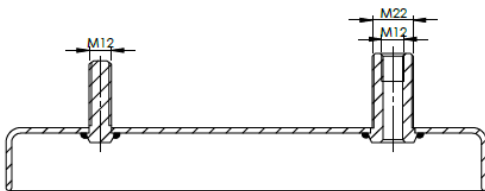

FABIO REFERENCES

OEM REFERENCES

CROSS REFERENCES

PRODUCT NO	ORDER NO	R.O.R/MERITOR	2122 2442	AIRTECH	39002 A3 KPP
344157-5S	300058	WEWELLER	US 07074F	AIRTECH	34157-05 KPP
344157-5C	400146	WEWELLER	US 07074C	CONTITECH	4157 N P05/ P09
344157-9C	400264	WEWELLER	US 07074P	FIRESTONE	1T15MPW-7
344157-12C	400571			FIRESTONE	W01-M58-7074
344157-5CPL	400080			GOODYEAR	1R11-106/D12B17
344157-9CPL	400136			PHOENIX	1 DK 21 A-31
3440301-5S	300296			VIBRACOUSTIC	V1DK21A-31
				CF GOMMA	1TC300-38
				GART	C294/294.2.450
				DUNLOP	205598
				DUNLOP	00980B-AP