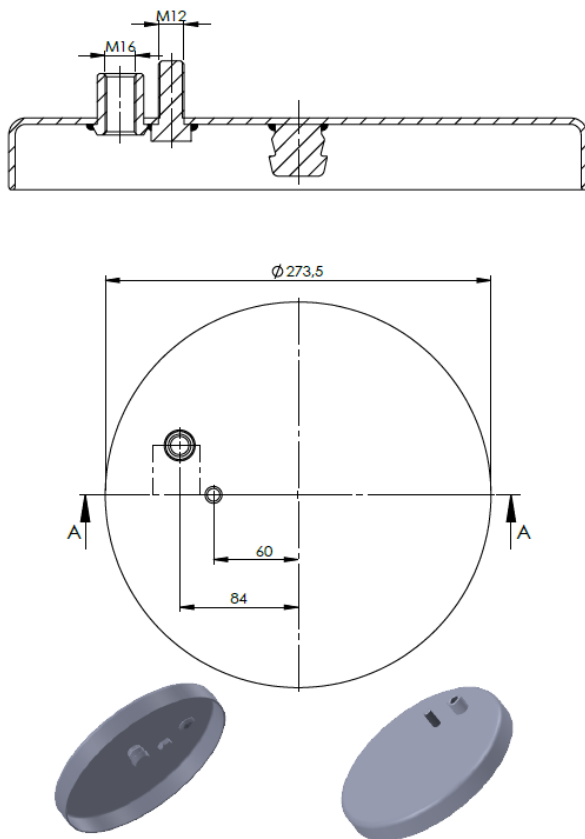

PRODUCT NO	ORDER NO		
2DC-220-28C	500222		
2DC-225-22C	500261		

Product No: **711056**

Order No: **5511056.K**

FABIO REFERENCES

OEM REFERENCES

CROSS REFERENCES

PRODUCT NO	ORDER NO		
344705-S	300167		
344705-3C	400233		
344705-4C	400194		
344916-S	300182		
344916-C	400258		