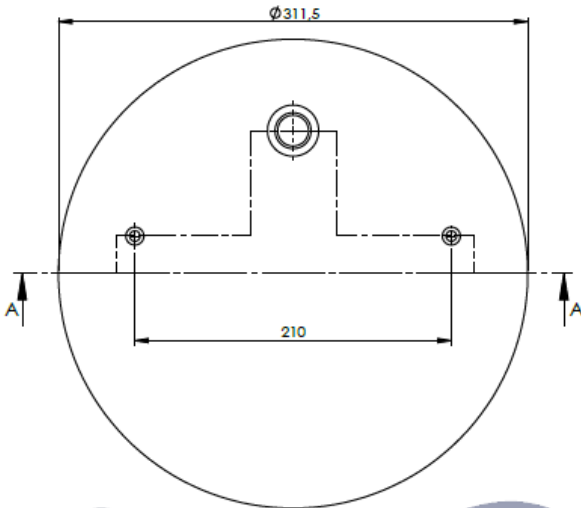

Product No: **711006**

Order No: **5511006.K**

FABIO REFERENCES

OEM REFERENCES

CROSS REFERENCES

PRODUCT NO	ORDER NO		
34725-5C	400118		PHOENIX 1 DF 32
34881-S	300016		PHOENIX 1 DK 32 K
34881-C	400017		PHOENIX 1 DK 32-1
34881-2C	400662		PHOENIX 1 DK 32 L
34881-CPL	400253		GOODYEAR 1 R14-748
34881-99CPL	400958		GOODYEAR 1 R14-703
34881-2CPL	400701		GOODYEAR 1 R14-757
34881-3CPL	400716		GOODYEAR 1 R 14-724
34942-S	300020		GOODYEAR 1 R 14-701
34942-C	400026		GOODYEAR 1 R 14-708
34942-2C	400939		GOODYEAR 1 R 14 700
342725-S	300085		FIRESTONE W01 M58 8969
342725-2C	400113		FIRESTONE W01 M58 8667
344006-S	300523		FIRESTONE W01 M58 8966
344881-2S	300040		FIRESTONE W01 M58 8666
344881-1C	400059		FIRESTONE W01 M58 8602
344881-1CPL	400060		FIRESTONE W01 M58 8601
344942-2S	300082		FIRESTONE 1T66D-10.8
344942-C	400120		FIRESTONE 1T66 F-10.8
			FIRESTONE 1T66 F-7.0
			CONTITECH 2725 N P01
			CONTITECH 4881 N P02
			CONTITECH 4942 N P02
			CONTITECH 881 MB
			CONTITECH 942 MB
			AIRTECH 3725 K
			AIRTECH 34881-01 K
			AIRTECH 34881 P
			AIRTECH 3881 P
			AIRTECH 3942 P
			BLACKTECH 7053
			BLACKTECH 7992
			BLACKTECH 75053
			BLACKTECH 75992
			BLACKTECH 75992 C
			BLACKTECH 7992 C
			BLACKTECH 73836
			BLACKTECH 73836 C