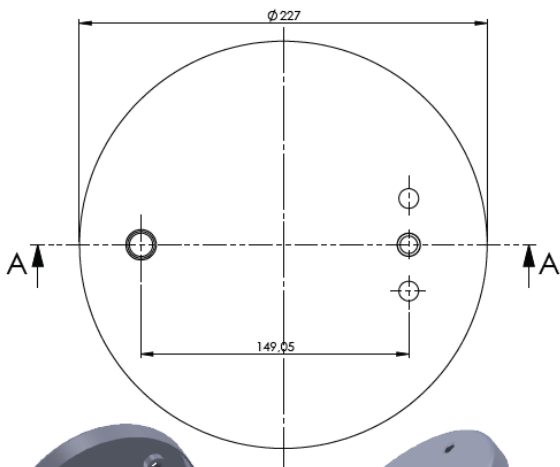

Product No: **711164**

Order No: **5511164.K**

FABIO REFERENCES

OEM REFERENCES

CROSS REFERENCES

PRODUCT NO	ORDER NO		
348107-S	300192		
348107-C	400216		
348107-2S	300221		
348107-2C	400298		

Product No: **711231**