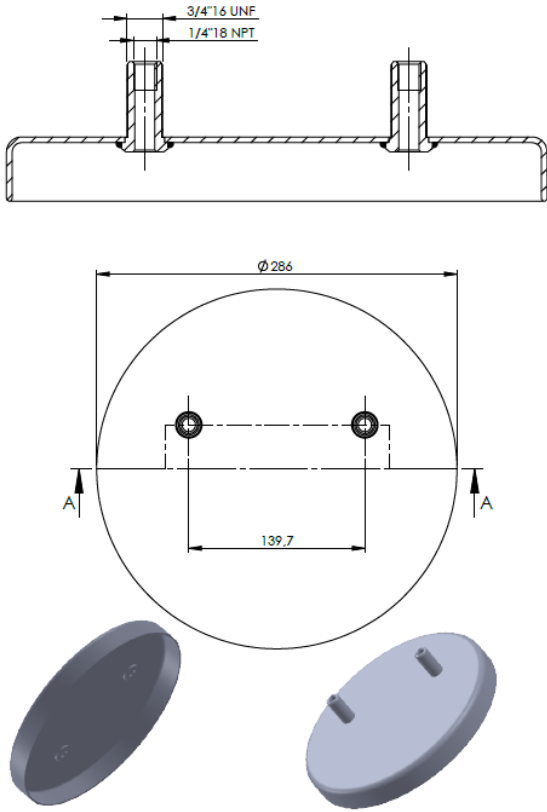

Product No: **711057**

Order No: **5511057.K**

FABIO REFERENCES

OEM REFERENCES

CROSS REFERENCES

PRODUCT NO	ORDER NO		FIRESTONE	W01 358 8091
448091-S	300223		FIRESTONE	1T19 FC-6/ 1T19
448091-CPL	400300		CONTITECH	11 10.5 A-16 P 523
448093-S	300467		BLACKTECH	78091
448093-CPL	400823		BLACKTECH	78091 CP
448774-S	300254			
448774-CPL	400337			
448774-C	400733			