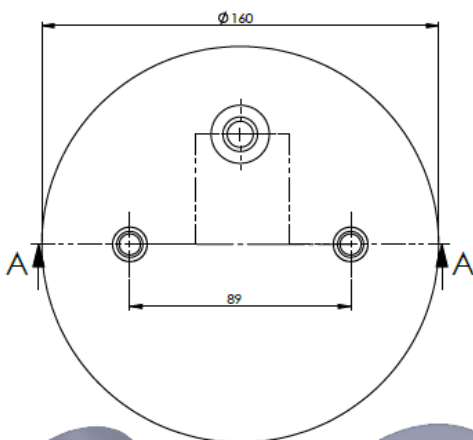

Product No: **711512**

Order No: **5511512.K**

FABIO REFERENCES

OEM REFERENCES

CROSS REFERENCES

PRODUCT NO	ORDER NO		PHOENIX	SP 2B 12R
347003-CPL	400550		GOODYEAR	2B 9-201
347003-S	300336		GART	9"1/450 9201
2DC-220-4C	500008		FIRESTONE	W01 M58 6887
2DC-220-18C	500043		CONTITECH	FD 20-25 1/4 M10
2DC-225-3C	500092		CONTITECH	FD 20-19 1/4 M10
			CONTITECH	FS 200-16 P01
			CF GOMMA	T291/2 291.2.200
			CF GOMMA	T20
			AIRKRAFT	2B-220-3
			AIRKRAFT	2B-220
			BLACKTECH	1C 21-170 P02
			BLACKTECH	2C 21-210 P01
			BLACKTECH	2C 211-220 P01