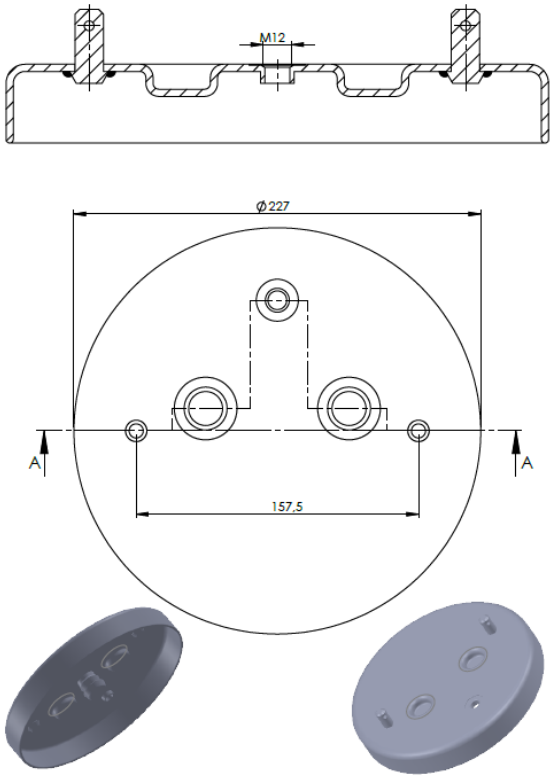

Product No: **711136**

Order No: **5511136.K**

FABIO REFERENCES

OEM REFERENCES

CROSS REFERENCES

PRODUCT NO	ORDER NO		
346198-S	300176		
346198-C	400246		
346198-1C	400953		
346199-S	300054		
346199-C	400077		
346200-S	300055		
346200-C	400078		
346702-C	400695		
346702-S	300404		