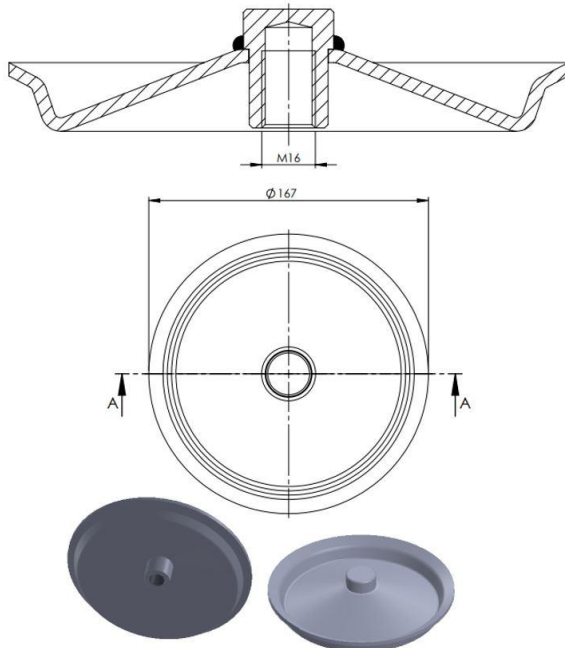

Product No: **715038**

Order No: **5515038.C**

FABIO REFERENCES

OEM REFERENCES

CROSS REFERENCES

PRODUCT NO	ORDER NO			
343608-S	300173			
343608-1S	300360			
343608-C	400236			
343608-1C	400641			
343691-S	300174			
343691-C	400245			