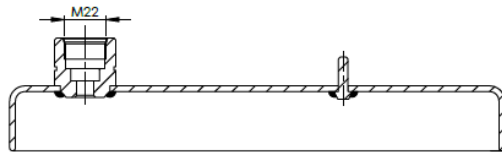

FABIO REFERENCES

OEM REFERENCES

CROSS REFERENCES

PRODUCT NO	ORDER NO			
346122-1S	300361			
346122-1CPL	400592			
346122-1C	400686			
346120-1S	300539			
346120-1CPL	400632			
346126-2C	400648			
346126-2S	300499			
346131-S	300450			
346131-C	400799