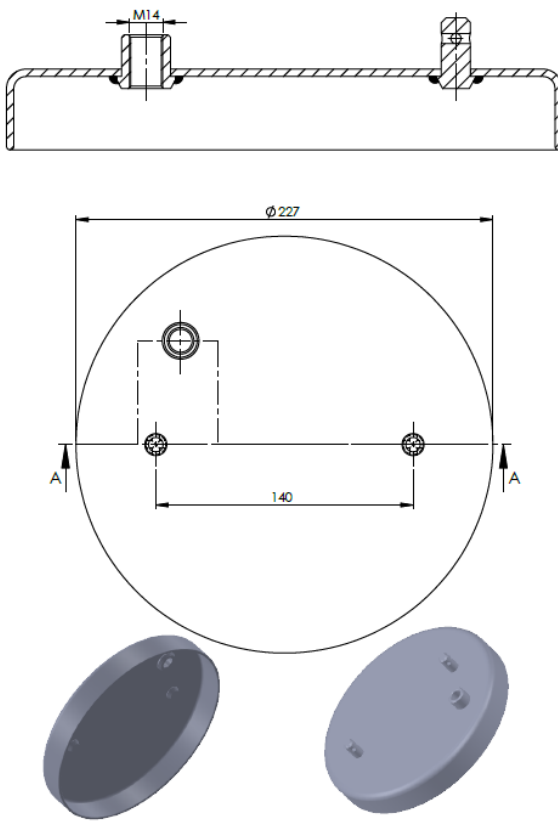

FABIO REFERENCES

OEM REFERENCES

CROSS REFERENCES

PRODUCT NO	ORDER NO	GRANNING	92503	BLACKTECH	70307 C
3434506-S	300102	GRANNING	92507	BLACKTECH	70306 C
3434506-C	400110	GRANNING	92502	BLACKTECH	70305 C
3440303-S	300088	GRANNING	92505	BLACKTECH	70304 C
3440303-C	400123			BLACKTECH	70303 C
3440304-S	300089			AIRTECH	334506 K
3440304-C	400107				
3440305-S	300108				
3440305-C	400106				
3440305-3C	400645				
3440306-S	300109				
3440306-C	400108				
3440307-S	300135				
3440307-C	400109				
3440308-C	400666