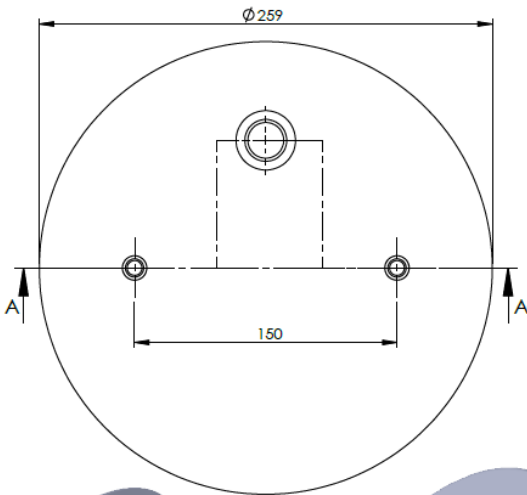

Product No: **711013**

Order No: **5511013.K**

FABIO REFERENCES

OEM REFERENCES

CROSS REFERENCES

PRODUCT NO	ORDER NO	GRANNING	15657	PHOENIX	1 DK 20 B-1
344157-6S	300155			PHOENIX	1 DK 20 B-1 NP
344157-6C	400119			PHOENIX	1 DK 21 A-1
344157-6CPL	400121			GOODYEAR	1 R11-749
344158-S	300421			GOODYEAR	1 R12-749
344158-C	400187			GOODYEAR	1 R11-748
344158-CPL	400740			GOODYEAR	1 R11-764
				GART	C 294 294.1.451
				FIRESTONE	W01 M58 8185
				FIRESTONE	W01-M58-6285
				FIRESTONE	W01 M58 6357
				FIRESTONE	W01 M58 8186
				FIRESTONE	1T15 MPW-9
				FIRESTONE	1T15 MPW-7
				DUNLOP	D12 B22
				DUNLOP	D12 U23
				DUNLOP	D11 B37
				CONTITECH	4158 N P03
				CONTITECH	4158 N P02
				CONTITECH	4157 N P06
				AIRTECH	38185
				AIRTECH	34158
				AIRTECH	38186
				BLACKTECH	75268 C6
				BLACKTECH	75269 C
				BLACKTECH	V 1D 21 A-1
				BLACKTECH	V 1DK 20 B-1
				BLACKTECH	V 1DK 20 B1