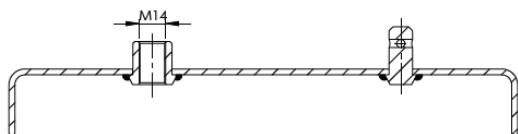

Product No: **711001**

Order No: **5511001.K**

FABIO REFERENCES

OEM REFERENCES

CROSS REFERENCES

PRODUCT NO	ORDER NO	GRANNING	16108	BLACKTECH	7836
34725-S	300001	GRANNING	15868	BLACKTECH	7836 C2
34725-2C	400003	GRANNING	16217	BLACKTECH	7836 C3
34725-3C	400004			BLACKTECH	7837
34726-S	300131			BLACKTECH	7863
34752-4B-S	300068			BLACKTECH	7863 C
34752-4B-C	400011			TAURUS	UR 836-11
344725-S	300365			PHOENIX	1 DF 32
344725-C	400599			GOODYEAR	1 R 14 814
				GOODYEAR	1 R 14 747
				GOODYEAR	1 R 14 704
				FIRESTONE	W01 M58 8610
				FIRESTONE	W01 M58 8969
				FIRESTONE	1T66 F-10.8
				DUNLOP	D 14 B43
				DUNLOP	D 14 B40
				DUNLOP	D 14 U38
				COTITECH	752 N P01
				COTITECH	726 N P01
				COTITECH	725 N P03
				COTITECH	725 N P02
				COTITECH	725 N P01
				CF GOMMA	1 TCS 360-45/202964
				AIRTECH	3725 P