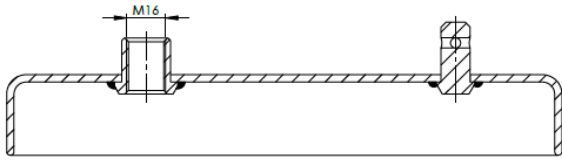

Product No: **711175**

Order No: **5511175.K**

FABIO REFERENCES

OEM REFERENCES

CROSS REFERENCES

PRODUCT NO	ORDER NO		
3440303-1S	300164		
3440303-1C	400230		
3440304-1S	300188		
3440304-1C	400265		
3440305-1S	300165		
3440305-1C	400231		
3440305-2C	400406		
3440307-1S	300191		
3440307-1C	400271		
346246-C	400757		
3440308-1C	400736		
3440309-C	400584		
3440309-S	300355		
3440309-10C	400782		
3440309-1C	400788		
346243-S	300200		
346243-C	400272		

Product No: **711543**

Order No: **5511543.K**