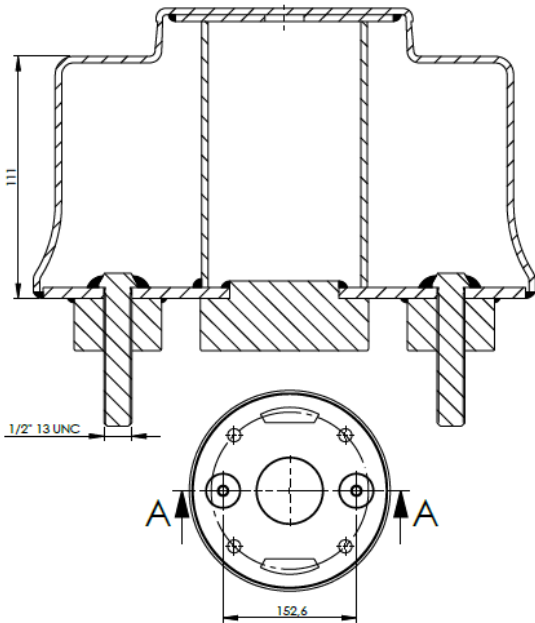

Product No: **712320**

Order No: **5512320.B**

FABIO REFERENCES

OEM REFERENCES

CROSS REFERENCES

PRODUCT NO	ORDER NO	VOLVO	21451173	CONTITECH	4580 N P02
344580-2C	400669				

Product No: **712330**

Order No: **5512330.B**