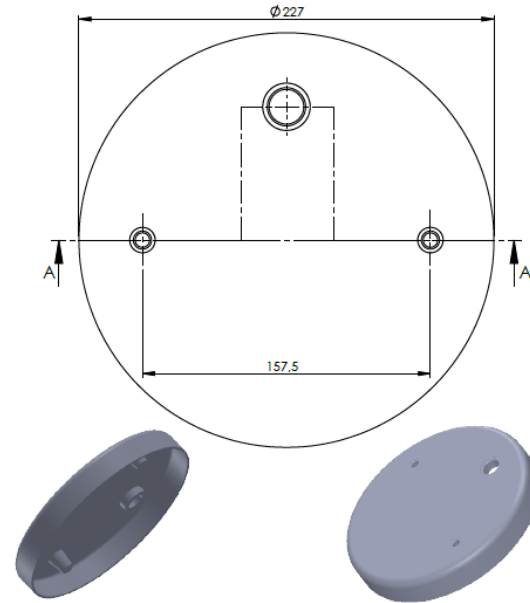

Product No: **711170**

Order No: **5511170.K**

FABIO REFERENCES

OEM REFERENCES

CROSS REFERENCES

PRODUCT NO	ORDER NO	GRANNING	15747	GOODYEAR	1 R12 069
449069-S	300228			FIRESTONE	W01 358 9069
449069-CPL	400305			FIRESTONE	1T15 M-4
449069-C	400732			CONTITECH	9 10-14 P 312
448852-S	300292			AIRTECH	39069 P
448852-CPL	400366			BLACKTECH	79069
449026-CPL	400369			BLACKTECH	79069 CP
448864-CPL	400367				

Product No: **711156**

Order No: **5511156.K**