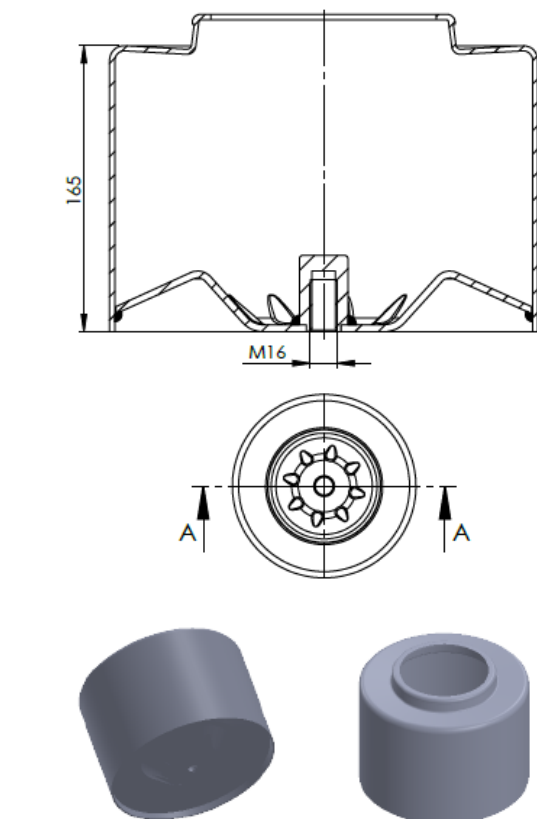

FABIO REFERENCES

OEM REFERENCES

CROSS REFERENCES

PRODUCT NO	ORDER NO	MERCEDES EVOBUS	A 942 320 22 21	AIRTECH	34183 23K
344183-C	400112	MERCEDES EVOBUS	A 942 320 23 21	AIRTECH	34183 24K
344183-2C	400144	MERCEDES EVOBUS	A 942 320 18 21	AIRTECH	34187-01 K
344183-23C	400284	MERCEDES EVOBUS	A 942 320 26 21	AIRTECH	21K
344183-24C	400285	MERCEDES EVOBUS	A 942 320 27 21	AIRTECH	22K
344185-C	400191			CONTITECH	4183 NP 24
344185-10C	400192			CONTITECH	4183 NP 25
344187-C	400193				
344187-1C	400066				
344187-2C	400223				
344187-3C	400280