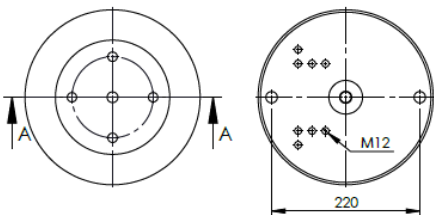

Order No: **5512172.B**

FABIO REFERENCES

OEM REFERENCES

CROSS REFERENCES

PRODUCT NO	ORDER NO	MERCEDES-EVOBUS	A 946 328 15 01	AIRTECH	30283 K
340283-1C	400449			PHOENIX	1 DK 28 F3
340283-10C	400545			VIBRACOUSTIC	V 1 DK 28 F-3