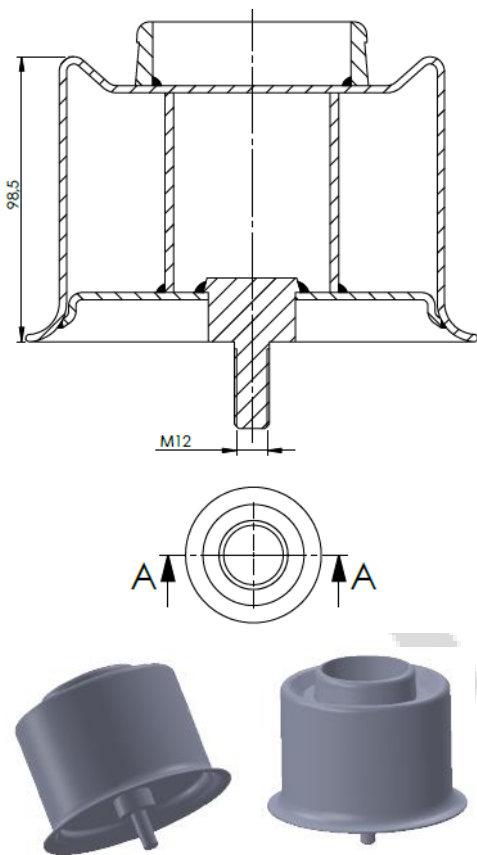

Product No: **712225**

Order No: **5512225.B**

FABIO REFERENCES

OEM REFERENCES

CROSS REFERENCES

PRODUCT NO	ORDER NO	VOLVO	205 358 76	AIRTECH	36877 T
349080-C	400414	VOLVO	205 358 75		
		VOLVO	205 358 74		
		VOLVO	205 358 77		