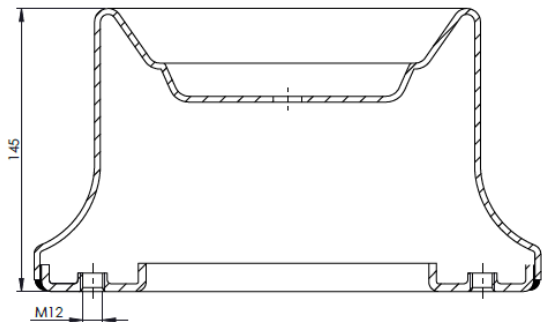

Product No: **712083**

Order No: **5512083.B**

FABIO REFERENCES

OEM REFERENCES

CROSS REFERENCES

PRODUCT NO	ORDER NO	SCANIA	1386200	AIRTECH	36200 K
346200-C	400078			BLACKTECH	RML 76200 C
				GOODYEAR	1R 13-745
				PHEONIX	1 DF 23 D-1