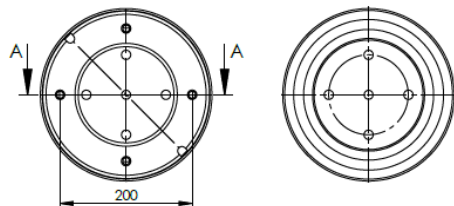

FABIO REFERENCES

OEM REFERENCES

CROSS REFERENCES

PRODUCT NO	ORDER NO			AIRTECH	
34912-C	400020			BLACKTECH	RML 71314 C
34912-1C	400075			BLACKTECH	RML 71304 C
34912-50C	400845			CF GOMMA	1 T 19 E-3
34912-51C	400847			CONTITECH	912 MB
341314-10C	400533			DUNLOP	D13 B14
344008-1C	400153			FIRESTONE	W01 M58 8762
344008-50C	400846			FIRESTONE	W01 M58 8766
				GOODYEAR	1R 14 -758