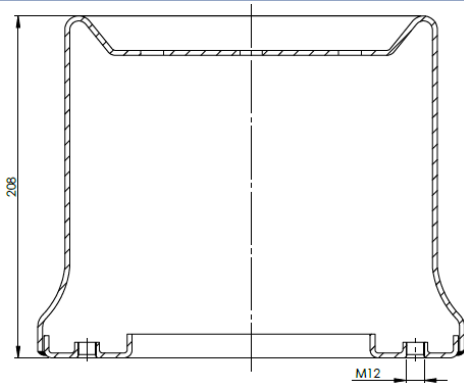

Product No: **712029**

Order No: **5512029.B**

FABIO REFERENCES

OEM REFERENCES

CROSS REFERENCES

PRODUCT NO	ORDER NO			AIRTECH	
34912-C	400020			BLACKTECH	RML 71314 C
34912-1C	400075			BLACKTECH	RML 71304 C
34912-50C	400845			CF GOMMA	1 T 19 E-3
34912-51C	400847			CONTITECH	912 MB
341314-10C	400533			DUNLOP	D13 B14
344008-1C	400153			FIRESTONE	W01 M58 8762
344008-50C	400846			FIRESTONE	W01 M58 8766
				GOODYEAR	1R 14 -758