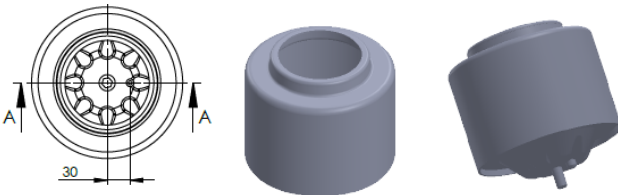

M16

Product No: **712284**

Order No: **5512284.B**

FABIO REFERENCES

OEM REFERENCES

CROSS REFERENCES

PRODUCT NO	ORDER NO	VOLVO		AIRTECH	
344560-C	400590	VOLVO	22 058 737	AIRTECH	34560 C
			21 224 745	AIRTECH	137652
				FIRESTONE	W01-M58-6088
				CONTITECH	4560 N P02