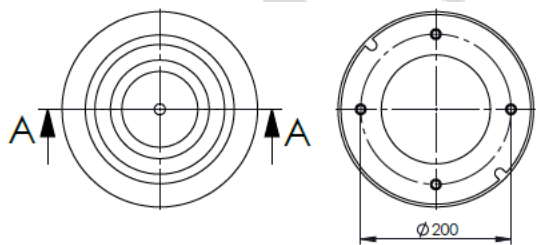

Product No: **712083**

Order No: **5512083.B**

FABIO REFERENCES

OEM REFERENCES

CROSS REFERENCES

PRODUCT NO	ORDER NO	SCANIA	1386200	AIRTECH	36200 K
346200-C	400078			BLACKTECH	RML 76200 C
				GOODYEAR	1R 13-745
				PHEONIX	1 DF 23 D-1