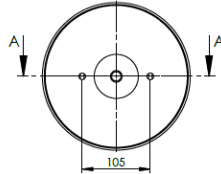

Product No: **712068**

Order No: **5512068.B**