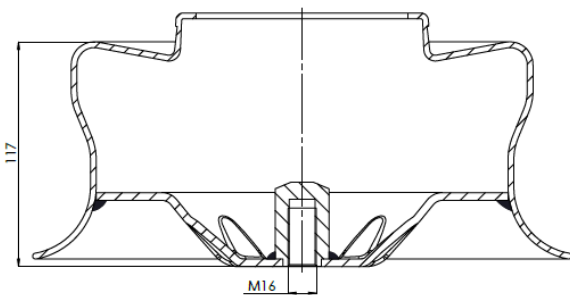

FABIO REFERENCES

OEM REFERENCES

CROSS REFERENCES

PRODUCT NO	ORDER NO	MERCEDES-EVOBUS	A 942 320 02 17	AIRTECH	34759-01 K
344759-10C	400190	MERCEDES-EVOBUS	A 942 320 44 21	BLACKTECH	RML 95860 C1
				CONTITECH	4759 NP 01