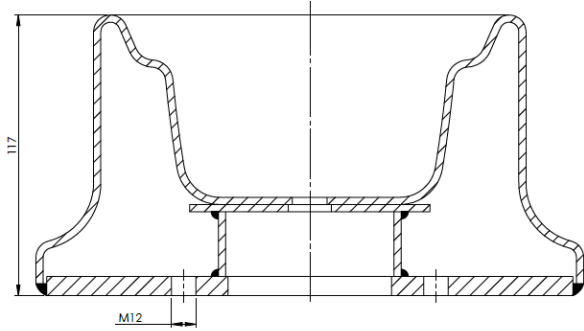

Product No: **712068**

Order No: **5512068.B**

FABIO REFERENCES

OEM REFERENCES

CROSS REFERENCES

PRODUCT NO	ORDER NO	SCANIA	1394997	AIRTECH	36251 K
346251-C	400115	SCANIA	1314903	BLACKTECH	RML 76251 C
347313-C	400117	SCANIA	1402423	FIRESTONE	W01 M58 6251
		SCANIA	1865759	GOODYEAR	1R 11-826
		SCANIA	1863244