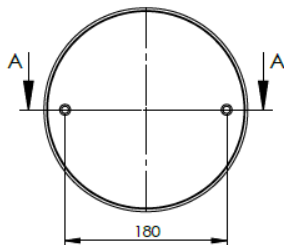

Product No: **712173**

Order No: **5512173.B**

FABIO REFERENCES

OEM REFERENCES

CROSS REFERENCES

PRODUCT NO	ORDER NO	SCANIA	1386198	GOODYEAR	1R13 -747
346198-C	400246	SCANIA	1362143	AIRTECH	36198 P
346198-1C	400953				