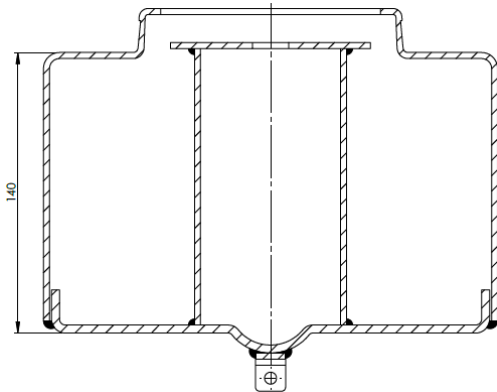

Product No: **712110**

Order No: **5512110.B**

FABIO REFERENCES

OEM REFERENCES

CROSS REFERENCES

PRODUCT NO	ORDER NO	VOLVO		AIRTECH	
344420-C	400076	VOLVO	1 076 075	BLACKTECH	RML 75531C
346762-1C	400751		1 076 076	CF GOMMA	1T19 E2 / 204420
346617-C	401057			CONTITECH	4420
				FIRESTONE	W01 M58 9707

Product No: **712029**

Order No: **5512029.B**