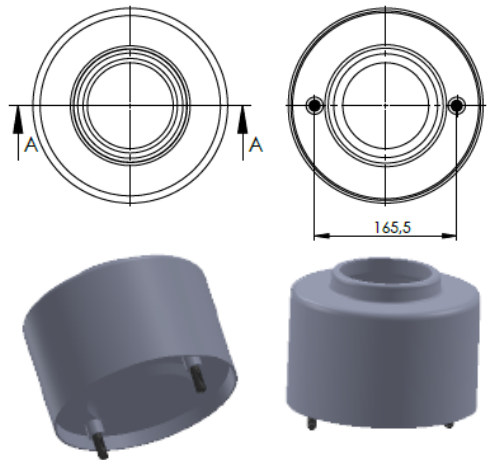

Product No: **712303**

Order No: **5512303.B**

FABIO REFERENCES

OEM REFERENCES

CROSS REFERENCES

PRODUCT NO	ORDER NO		
34425-1C	400957		
34245-C	400620