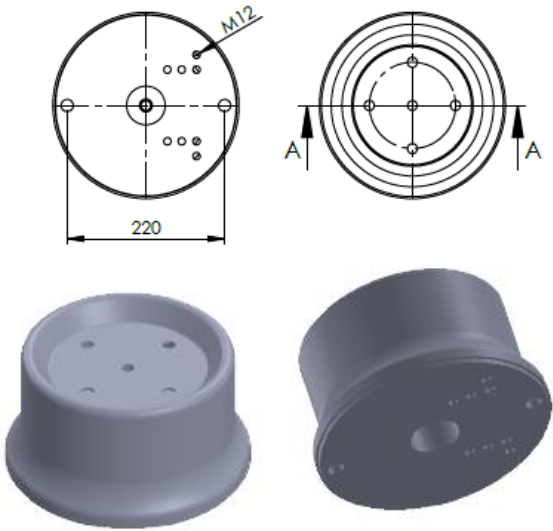

FABIO REFERENCES

OEM REFERENCES

CROSS REFERENCES

PRODUCT NO	ORDER NO	MERCEDES-EVOBUS	A 946 328 19 01	AIETECH	32813 K
34810-2C	400296