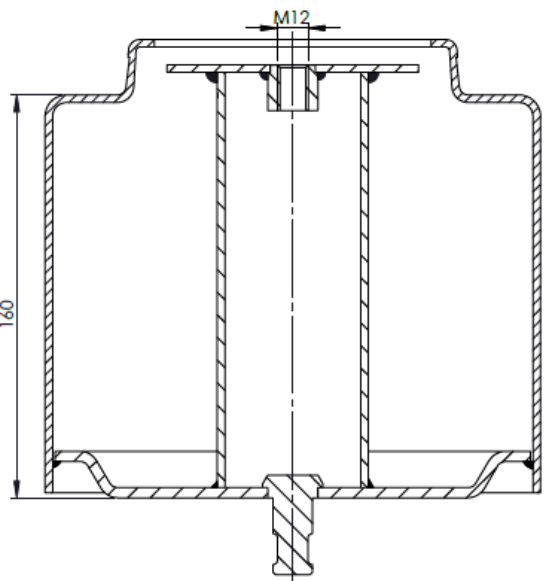

FABIO REFERENCES

OEM REFERENCES

CROSS REFERENCES

PRODUCT NO	ORDER NO	MERCEDES-EVOBUS	A 946 328 19 01	AIETECH	32813 K
34810-2C	400296