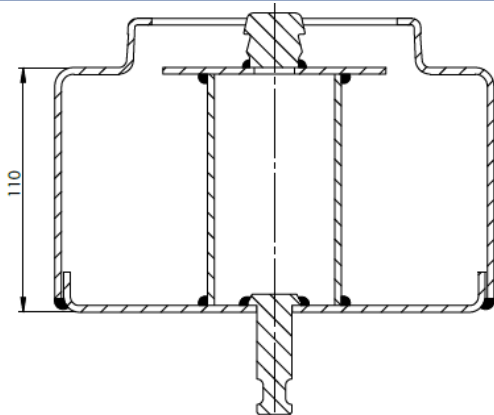

FABIO REFERENCES

OEM REFERENCES

CROSS REFERENCES

PRODUCT NO	ORDER NO	VOLVO	21978492	GOODYEAR	1R11-908
341859-C	400638	RENAULT	21 978 492	GOODYEAR	1R11-880
341859-2C	400870	RENAULT	7421978492	GOODYEAR	1R11-816
		RENAULT	20 909 153	GOODYEAR	1R11-859
		RENAULT	7420909153