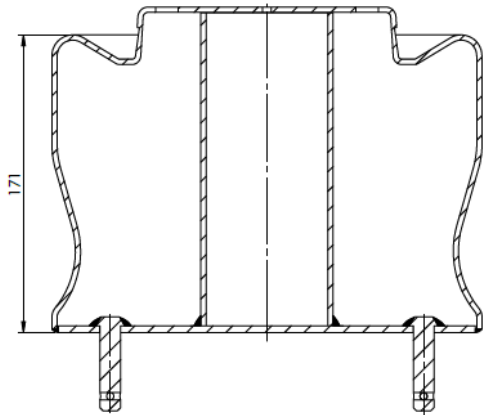

Product No: **712083**

Order No: **5512083.B**

FABIO REFERENCES

OEM REFERENCES

CROSS REFERENCES

PRODUCT NO	ORDER NO	SCANIA	1386200	AIRTECH	36200 K
346200-C	400078			BLACKTECH	RML 76200 C
				GOODYEAR	1R 13-745
				PHEONIX	1 DF 23 D-1