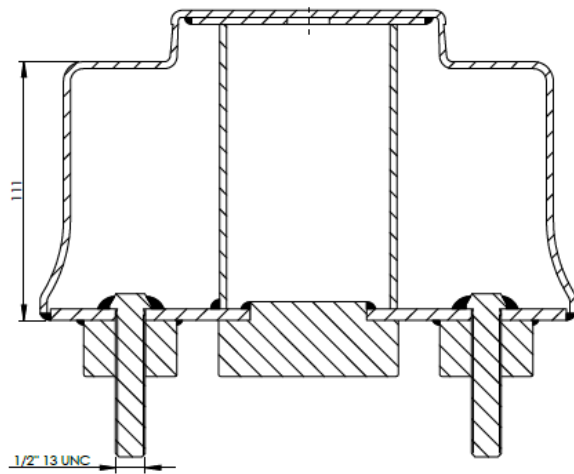

Product No: **712320**

Order No: **5512320.B**

FABIO REFERENCES

OEM REFERENCES

CROSS REFERENCES

PRODUCT NO	ORDER NO	VOLVO	21451173	CONTITECH	4580 N P02
344580-2C	400669				

Product No: **712330**

Order No: **5512330.B**