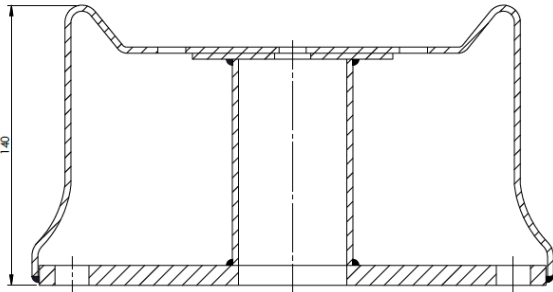

Product No: **712212**

Order No: **5512212.B**

FABIO REFERENCES

OEM REFERENCES

CROSS REFERENCES

PRODUCT NO	ORDER NO	MERCEDES-EVOBUS	A 946 328 19 01	AIETECH	32813 K
34810-2C	400296				

Product No: **712228**

Order No: **5512228.B**

FABIO REFERENCES

OEM REFERENCES

CROSS REFERENCES

PRODUCT NO	ORDER NO	VOLVO	20909150	AIRTECH	34919 K
344919-C	400424	VOLVO	21321521	BLACKTECH	RML 75020 C
				CONTITECH	4919 N
				GOODYEAR	1R11-857